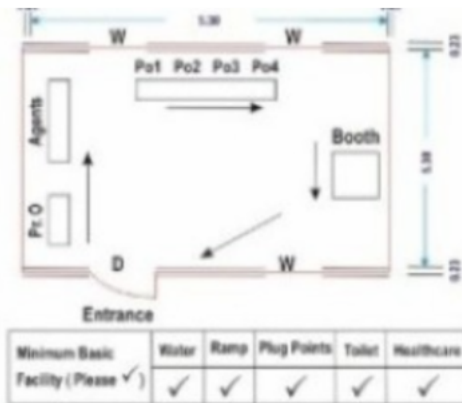

Google Map View

Polling Station Building Front View

Polling Station Front View

Cad View

Key MAP View

1 பெயர் : சுவேதா - கணவர் பெயர்: பாரதி - வீட்டு எண் : 1 வயது : 53 பாலினம் : பெண் Photo is available	AFM0114371	2 பெயர் : ரெஜினா - கணவர் பெயர்: ஹரிகிருஷ்ணன் - வீட்டு எண் : 1 வயது : 52 பாலினம் : பெண் Photo is available	AFM0114272	3 பெயர் : மணச்செல்வம் - தந்தையின் பெயர்: ராதாகிருஷ்ணன் - வீட்டு எண் : 1 வயது : 39 பாலினம் : ஆண் Photo is available	AFM0114264
4 பெயர் : பூநிகாந்த் - தந்தையின் பெயர்: ராஜ்குமார் - வீட்டு எண் : 1 வயது : 39 பாலினம் : ஆண் Photo is available	AFM0114504	5 பெயர் : பிரதோஸ் பாணு - தந்தையின் பெயர்: அன்சர் ஷரிப் - வீட்டு எண் : 1-19A வயது : 32 பாலினம் : பெண் Photo is available	AFM1611250	6 பெயர் : சகாயமேரி - கணவர் பெயர்: நீதிநாதன் - வீட்டு எண் : 2 வயது : 46 பாலினம் : பெண் Photo is available	AFM0115154
7 பெயர் : கோமதி கணவர் பெயர்: செல்வம் வீட்டு எண் : 2/10 வயது : 30 பாலினம் : பெண் Photo is available	AFM1810894	8 பெயர் : ஓம் பிரகாஷ் - தந்தையின் பெயர்: மாய குமரேசன் - வீட்டு எண் : 2/24 வயது : 28 பாலினம் : ஆண் Photo is available	AFM1662014	9 பெயர் : சரத் குமார் - தந்தையின் பெயர்: முத்து குமரன் - வீட்டு எண் : 2C-H-67 வயது : 31 பாலினம் : ஆண் Photo is available	AFM1649367
10 பெயர் : வேளம்மாள் - கணவர் பெயர்: கார்த்திக் - வீட்டு எண் : 3 வயது : 47 பாலினம் : பெண் Photo is available	AFM0114439	11 பெயர் : கார்த்திக் - தந்தையின் பெயர்: கணேசன் - வீட்டு எண் : 3 வயது : 42 பாலினம் : ஆண் Photo is available	AFM0114306	12 பெயர் : நான்சி ரீட்டா கணவர் பெயர்: ஜான்சன் வீட்டு எண் : 3/12 வயது : 42 பாலினம் : பெண் Photo is available	AFM2379154
13 பெயர் : கண்ணியம்மா - கணவர் பெயர்: தேவராஜ் - வீட்டு எண் : 5 வயது : 47 பாலினம் : பெண் Photo is available	FTJ4083440	14 பெயர் : கீதா லக்ஷ்மி தந்தையின் பெயர்: தேவராஜ் வீட்டு எண் : 5/20 வயது : 25 பாலினம் : பெண் Photo is available	AFM2267672	15 பெயர் : சங்கீதா - கணவர் பெயர்: மகேஷ் - வீட்டு எண் : 7 வயது : 37 பாலினம் : பெண் Photo is available	AFM1196278
16 பெயர் : மங்கையர்க்கரசி - கணவர் பெயர்: ராமதாஸ் - வீட்டு எண் : 7-1 வயது : 66 பாலினம் : பெண் Photo is available	FTJ2854982	17 பெயர் : சுரேஷ் - தந்தையின் பெயர்: ராமதாஸ் - வீட்டு எண் : 7-1 வயது : 46 பாலினம் : ஆண் Photo is available	FTJ2855005	18 பெயர் : ராஜேஷ் - தந்தையின் பெயர்: ராமதாஸ் - வீட்டு எண் : 7-1 வயது : 44 பாலினம் : ஆண் Photo is available	FTJ7568983
19 பெயர் : மகேஷ் - தந்தையின் பெயர்: ராமதாஸ் - வீட்டு எண் : 7-1 வயது : 43 பாலினம் : ஆண் Photo is available	FTJ2855013	20 பெயர் : டில்லி பாய் - கணவர் பெயர்: சுரேஷ் - வீட்டு எண் : 7-1 வயது : 42 பாலினம் : பெண் Photo is available	AFM0704932	21 பெயர் : பிரவீன் குமார் தந்தையின் பெயர்: சந்திரா சேகரன் வீட்டு எண் : 7/8 வயது : 27 பாலினம் : ஆண் Photo is available	AFM2379303
22 பெயர் : சுரேஷ் - தந்தையின் பெயர்: மூர்த்தி - வீட்டு எண் : 7-32 வயது : 28 பாலினம் : ஆண் Photo is available	AFM1611185	23 பெயர் : சரசா - கணவர் பெயர்: கண்ணன் - வீட்டு எண் : 8 வயது : 58 பாலினம் : பெண் Photo is available	AFM0114454	24 பெயர் : மைதிலி - தந்தையின் பெயர்: கேசவன் - வீட்டு எண் : 8 வயது : 38 பாலினம் : பெண் Photo is available	AFM0114405
# 25 பெயர் : ஜகதீஷ் கே தந்தையின் பெயர்: கண்ணன் - வீட்டு எண் : 8 வயது : 37 பாலினம் : ஆண் Photo is available	AFM0114447	26 பெயர் : ஆர்த்தி சுதா - தந்தையின் பெயர்: பகவதி பெருமாள் - வீட்டு எண் : 8 வயது : 35 பாலினம் : பெண் Photo is available	AFM1196310	27 பெயர் : நரேந்திரசிங் - தந்தையின் பெயர்: பாலாஜிசிங் - வீட்டு எண் : 9 வயது : 72 பாலினம் : ஆண் Photo is available	AFM0956649
# 28 பெயர் : எபிசேசர் ராஜ்குமார் ஜே தந்தையின் பெயர்: ஜான்சன் - வீட்டு எண் : 9 வயது : 56 பாலினம் : ஆண் Photo is available	AFM0114488	29 பெயர் : மணிவண்ணன் - தந்தையின் பெயர்: அரிதாஸ் - வீட்டு எண் : 9 வயது : 43 பாலினம் : ஆண் Photo is available	AFM1034636	30 பெயர் : ராஜேஷ்சிங் - தந்தையின் பெயர்: நரேந்திரசிங் - வீட்டு எண் : 9 வயது : 40 பாலினம் : ஆண் Photo is available	AFM0956664