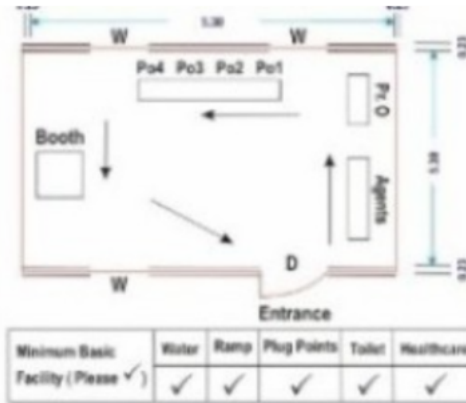

Google Map View

Polling Station Building Front View

Polling Station Front View

Cad View

Key MAP View

1	AFM2111672	பெயர் : ஜெயகுமார் - தந்தையின் பெயர்: கணபதி - வீட்டு எண் : 1 வயது : 67 பாலினம் : ஆண்	Photo is available	2	AFM2111680	பெயர் : ஜெயபுத் - கணவர் பெயர்: ஜெயகுமார் - வீட்டு எண் : 1 வயது : 57 பாலினம் : பெண்	Photo is available	3	AFM0600197	பெயர் : ராதிகா - கணவர் பெயர்: லூர்து ராயப்பன் - வீட்டு எண் : 1 வயது : 46 பாலினம் : பெண்	Photo is available
4	AFM0600346	பெயர் : கணபதிராம் - தந்தையின் பெயர்: ஜெயகுமார் - வீட்டு எண் : 1 வயது : 34 பாலினம் : ஆண்	Photo is available	5	AFM1613892	பெயர் : கஜேந்திர செந்தில் பூபதி - தந்தையின் பெயர்: பார்த்தசாரதி - வீட்டு எண் : 1A வயது : 43 பாலினம் : ஆண்	Photo is available	6	AFM2605434	பெயர் : தீபா கணவர் பெயர்: மலையப்பன் வீட்டு எண் : 1 சி. பி. பிளாக் கோயில்கதவு குடியிருப் வயது : 45 பாலினம் : பெண்	Photo is available
7	AFM2569671	பெயர் : சந்தோஷ் ர பி ச தாயின் பெயர்: சஜாத த தே வீட்டு எண் : 1ஸி, பேல் ஃபீலெட்ஸ், பிளாக் 1, முதல் மாடி வயது : 22 பாலினம் : ஆண்	Photo is available	8	AFM0779108	பெயர் : குமார் - தந்தையின் பெயர்: இராமசாமி - வீட்டு எண் : 2 வயது : 48 பாலினம் : ஆண்	Photo is available	9	AFM0779264	பெயர் : சித்ரா - தந்தையின் பெயர்: குமார் - வீட்டு எண் : 2 வயது : 42 பாலினம் : ஆண்	Photo is available
10	AFM2466563	பெயர் : மணிகண்டன் தந்தையின் பெயர்: துரைராஜ் வீட்டு எண் : 2 வயது : 26 பாலினம் : ஆண்	Photo is available	11	AFM2292381	பெயர் : சசிகலா கணவர் பெயர்: பார்த்தசாரதி வீட்டு எண் : 2-132 39 வயது : 66 பாலினம் : பெண்	Photo is available	12	AFM1645845	பெயர் : அன்பழகன் ராமையா தந்தையின் பெயர்: ராமையா - வீட்டு எண் : 2A-B வயது : 80 பாலினம் : ஆண்	Photo is available
13	AFM1645837	பெயர் : செந்தயில்செல்வன் அன்பழகன் தந்தையின் பெயர்: அன்பழகன் ராமையா வீட்டு எண் : 2A-B வயது : 48 பாலினம் : ஆண்	Photo is available	14	AFM1661412	பெயர் : சந்திரா - கணவர் பெயர்: சபேசன் - வீட்டு எண் : 3 வயது : 84 பாலினம் : பெண்	Photo is available	15	AFM1661404	பெயர் : சக்திவேல் - தந்தையின் பெயர்: சபேசன் - வீட்டு எண் : 3 வயது : 51 பாலினம் : ஆண்	Photo is available
16	AFM0706879	பெயர் : சித்தார்த் - தந்தையின் பெயர்: அசோக்குமார் - வீட்டு எண் : 3 வயது : 32 பாலினம் : ஆண்	Photo is available	17	FTJ1325422	பெயர் : தனசேகர் - தந்தையின் பெயர்: ராதாநாயுடு - வீட்டு எண் : 3-3 வயது : 61 பாலினம் : ஆண்	Photo is available	18	FTJ1322858	பெயர் : சாந்தி - கணவர் பெயர்: தனசேகர் - வீட்டு எண் : 3-3 வயது : 55 பாலினம் : பெண்	Photo is available
19	AFM0778944	பெயர் : யோகேஸ்வரன் - தந்தையின் பெயர்: தனசேகரன் - வீட்டு எண் : 3-3 வயது : 33 பாலினம் : ஆண்	Photo is available	20	AFM2111706	பெயர் : பார்வதிகோவிந்தன் - கணவர் பெயர்: கோவிந்தன் - வீட்டு எண் : 4-1 வயது : 75 பாலினம் : பெண்	Photo is available	21	AFM2111714	பெயர் : மகாலிங்கம் - தந்தையின் பெயர்: சாமிநாதன் - வீட்டு எண் : 4-1 வயது : 61 பாலினம் : ஆண்	Photo is available
22	FTJ7572795	பெயர் : பரிமளா - கணவர் பெயர்: மகாலிங்கம் - வீட்டு எண் : 4-1 வயது : 57 பாலினம் : பெண்	Photo is available	23	FTJ1357979	பெயர் : மாலா - தந்தையின் பெயர்: கோவிந்தன் - வீட்டு எண் : 4-1 வயது : 52 பாலினம் : பெண்	Photo is available	24	AFM1038033	பெயர் : சதிஷ் - தந்தையின் பெயர்: மகாலிங்கம் - வீட்டு எண் : 4-93 வயது : 34 பாலினம் : ஆண்	Photo is available
25	AFM2111722	பெயர் : பாலசுப்ரமணியம் - தந்தையின் பெயர்: சந்திரசேகரன் - வீட்டு எண் : 5 வயது : 76 பாலினம் : ஆண்	Photo is available	26	AFM2111730	பெயர் : பரிமளா - கணவர் பெயர்: பாலசுப்ரமணியம் - வீட்டு எண் : 5 வயது : 67 பாலினம் : பெண்	Photo is available	27	FTJ1219518	பெயர் : தினேஷ்குமார் - தந்தையின் பெயர்: பாலசுப்ரமணியம் - வீட்டு எண் : 5 வயது : 43 பாலினம் : ஆண்	Photo is available
28	AFM0464115	பெயர் : காயத்திரி - தந்தையின் பெயர்: கிருஷ்ணன் - வீட்டு எண் : 6 வயது : 36 பாலினம் : பெண்	Photo is available	29	AFM2111748	பெயர் : சரஸ்வதி - தந்தையின் பெயர்: கிருஷ்ணன் - வீட்டு எண் : 6-1 வயது : 63 பாலினம் : பெண்	Photo is available	30	FTJ7965122	பெயர் : ரமணி - கணவர் பெயர்: சங்கர் - வீட்டு எண் : 6-3 வயது : 53 பாலினம் : பெண்	Photo is available