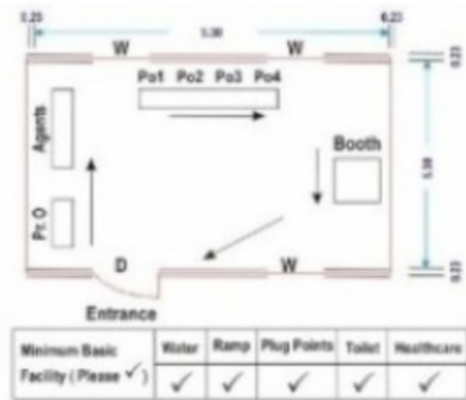

Google Map View

Polling Station Building Front View

Polling Station Front View

Cad View

Key MAP View

1 பெயர் : கணகம் - கணவர் பெயர் : தேவகுமார் - வீட்டு எண் : 8A வயது : 44 பாலினம் : பெண் Photo is available	AFM1208057	2 பெயர் : ரகுராமன் திருபால தந்தையின் பெயர் : திருபால வீட்டு எண் : 13/7 வயது : 58 பாலினம் : ஆண் Photo is available	AFM2503910	3 பெயர் : ஷோபனா கணவர் பெயர் : குப்பன் வீட்டு எண் : 39 வயது : 28 பாலினம் : பெண் Photo is available	AFM2533354
4 பெயர் : ஆதிகேசவன் - தந்தையின் பெயர் : சுப்ரமணி - வீட்டு எண் : 40E வயது : 57 பாலினம் : ஆண் Photo is available	AFM0205187	5 பெயர் : சமதி - தந்தையின் பெயர் : ஆதிகேசவன் - வீட்டு எண் : 40E வயது : 52 பாலினம் : பெண் Photo is available	AFM2158350	6 பெயர் : லட்சுமி - கணவர் பெயர் : பாலாஜி - வீட்டு எண் : 42 வயது : 53 பாலினம் : பெண் Photo is available	FTJ7926942
7 பெயர் : அசோக் தந்தையின் பெயர் : குமார் வீட்டு எண் : 46 வயது : 26 பாலினம் : ஆண் Photo is available	AFM1735323	8 பெயர் : சிவசங்கர் - தந்தையின் பெயர் : ராமதாஸ் - வீட்டு எண் : 46A வயது : 41 பாலினம் : ஆண் Photo is available	AFM0387647	9 பெயர் : ரகு - தந்தையின் பெயர் : வெள்ளைச்சாமி - வீட்டு எண் : 46E வயது : 45 பாலினம் : ஆண் Photo is available	FTJ1299643
10 பெயர் : லூதியா - கணவர் பெயர் : ரகு - வீட்டு எண் : 46E வயது : 43 பாலினம் : பெண் Photo is available	FTJ4284501	11 பெயர் : சதீஷ் - தந்தையின் பெயர் : வெள்ளைச்சாமி - வீட்டு எண் : 46E வயது : 42 பாலினம் : ஆண் Photo is available	FTJ1299635	12 பெயர் : விசேஷ் தந்தையின் பெயர் : கோவிந்தன் - வீட்டு எண் : 47 வயது : 37 பாலினம் : ஆண் Photo is available	AFM0387688
13 பெயர் : விவேக் - தந்தையின் பெயர் : கோவிந்தன் - வீட்டு எண் : 47 வயது : 35 பாலினம் : ஆண் Photo is available	AFM0491084	14 பெயர் : சித்ரா - கணவர் பெயர் : சிகாமணி - வீட்டு எண் : 48 வயது : 36 பாலினம் : பெண் Photo is available	AFM1207968	15 பெயர் : முருகவேல் - தந்தையின் பெயர் : வெள்ளைச்சாமி - வீட்டு எண் : 50E வயது : 43 பாலினம் : ஆண் Photo is available	FTJ1390285
16 பெயர் : ஸ்டெல்லா - கணவர் பெயர் : முருகவேல் - வீட்டு எண் : 50E வயது : 41 பாலினம் : பெண் Photo is available	FTJ1299700	17 பெயர் : சூர்யா கணவர் பெயர் : கார்த்திக் வீட்டு எண் : 51 வயது : 35 பாலினம் : பெண் Photo is available	AFM2641892	18 பெயர் : மாலா - கணவர் பெயர் : முருகானந்தம் - வீட்டு எண் : 52 வயது : 47 பாலினம் : பெண் Photo is available	FTJ4288403
19 பெயர் : அலமேலு - கணவர் பெயர் : வெள்ளை - வீட்டு எண் : 53B வயது : 76 பாலினம் : பெண் Photo is available	AFM1207679	20 பெயர் : பட்டு - கணவர் பெயர் : மணி - வீட்டு எண் : 53E வயது : 51 பாலினம் : பெண் Photo is available	FTJ4282364	21 பெயர் : கல்பனா - கணவர் பெயர் : குப்புச்சாமி - வீட்டு எண் : 54 வயது : 41 பாலினம் : பெண் Photo is available	AFM0781294
22 பெயர் : சோமாவதி - கணவர் பெயர் : ராதாகிருஷ்ணன் - வீட்டு எண் : 54A வயது : 32 பாலினம் : பெண் Photo is available	AFM1207190	23 பெயர் : விஜயசாந்தி - தந்தையின் பெயர் : ஆறுமுகம் - வீட்டு எண் : 54-B வயது : 32 பாலினம் : பெண் Photo is available	AFM0849968	24 பெயர் : சரவணன் - தந்தையின் பெயர் : ஆறுமுகம் - வீட்டு எண் : 54 எஃப் வயது : 34 பாலினம் : ஆண் Photo is available	AFM0603621
25 பெயர் : முத்தமிழ் - கணவர் பெயர் : சரவணன் - வீட்டு எண் : 54 எஃப் வயது : 33 பாலினம் : பெண் Photo is available	AFM1723097	26 பெயர் : அற்புதமேரி - கணவர் பெயர் : செல்வராஜ் - வீட்டு எண் : 55 வயது : 59 பாலினம் : பெண் Photo is available	AFM2158434	27 பெயர் : தணிகைவேல் - தந்தையின் பெயர் : செல்வராஜ் - வீட்டு எண் : 55 வயது : 56 பாலினம் : ஆண் Photo is available	AFM2158442
28 பெயர் : அலெக்ஸ் - தந்தையின் பெயர் : மைக்கேலராஜ் - வீட்டு எண் : 55A வயது : 49 பாலினம் : ஆண் Photo is available	FTJ7926967	29 பெயர் : சந்தியா - கணவர் பெயர் : தணிகைவேல் - வீட்டு எண் : 55-B வயது : 39 பாலினம் : பெண் Photo is available	AFM0707372	30 பெயர் : முருகன் - தந்தையின் பெயர் : சுப்ரமணியன் - வீட்டு எண் : 55E வயது : 66 பாலினம் : ஆண் Photo is available	AFM2158459