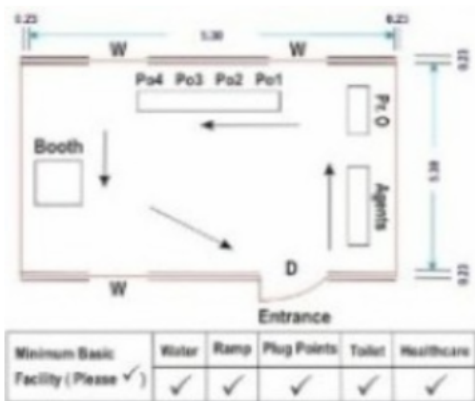

வாக்காளர் பதிவு அலுவலரின்
கையொப்பம்

Nazri Naksha

Google Map View

Polling Station Building Front View

Polling Station Front View

Cad View

Key MAP View

சட்டமன்றத் தொகுதியின் எண் மற்றும் பெயர் : 23-சைதாப்பேட்டை
பிரிவு எண் மற்றும் பெயர் 1-சைதாப்பேட்டை, வார்டு எண். 169 ஆற்று நகர் குடிசை பகுதி