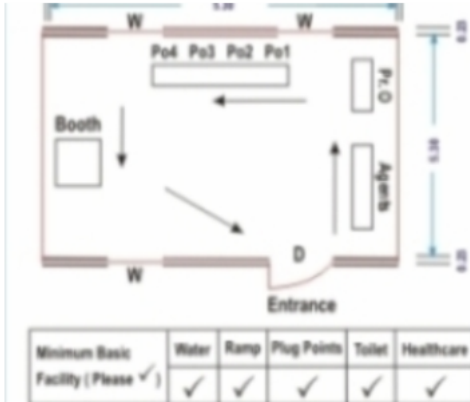

Google Map View

Polling Station Building Front View

Polling Station Front View

Cad View

Key MAP View

1 பெயர் : சங்கர் - தந்தையின் பெயர்: அப்பாசாமி - வீட்டு எண் : 1 வயது : 71 பாலினம் : ஆண் Photo is available	AFM0250043	2 பெயர் : தமீம் - தந்தையின் பெயர்: சிக்கந்தர் - வீட்டு எண் : 1 வயது : 54 பாலினம் : ஆண் Photo is available	AFM1490440	3 பெயர் : வசந்தி - கணவர் பெயர்: காமராஜ் - வீட்டு எண் : 1 வயது : 46 பாலினம் : பெண் Photo is available	AFM0736876
4 பெயர் : வாஜுகத் அலி தந்தையின் பெயர்: செய்யது மக்தூ வீட்டு எண் : 1/3 வயது : 32 பாலினம் : ஆண் Photo is available	AFM1843804	5 பெயர் : அரவிந்த் பாலாஜி - தந்தையின் பெயர்: சொர்ணமூர்த்தி - வீட்டு எண் : 1-3 வயது : 30 பாலினம் : ஆண் Photo is available	AFM1083211	6 பெயர் : விஜயா - கணவர் பெயர்: செல்லையா - வீட்டு எண் : 1B வயது : 56 பாலினம் : பெண் Photo is available	AFM0016949
7 பெயர் : செல்வராஜ் - தந்தையின் பெயர்: கருப்பசாமி - வீட்டு எண் : 1B வயது : 41 பாலினம் : ஆண் Photo is available	AFM0016956	8 பெயர் : வரலட்சுமி - கணவர் பெயர்: ரகுபதி - வீட்டு எண் : 2 வயது : 61 பாலினம் : பெண் Photo is available	AFM1929769	9 பெயர் : தங்கராஜ் - தந்தையின் பெயர்: ரகுபதி - வீட்டு எண் : 2 வயது : 41 பாலினம் : ஆண் Photo is available	FTJ4442141
10 பெயர் : சப்னா குமாரி - கணவர் பெயர்: முகேஷ் குமார் ஜெயின் - வீட்டு எண் : 2 வயது : 38 பாலினம் : பெண் Photo is available	AFM0736595	11 பெயர் : ஆதிலட்சுமி - தந்தையின் பெயர்: தங்கராஜ் - வீட்டு எண் : 2 வயது : 34 பாலினம் : பெண் Photo is available	AFM0509760	12 பெயர் : சரவணன் - தந்தையின் பெயர்: ரங்கநாதன் - வீட்டு எண் : 2A வயது : 54 பாலினம் : ஆண் Photo is available	AFM0016980
13 பெயர் : நதியா - கணவர் பெயர்: சரவணன் - வீட்டு எண் : 2A வயது : 40 பாலினம் : பெண் Photo is available	AFM0018135	14 பெயர் : கௌரி சங்கரி - கணவர் பெயர்: ஹரிஹரன் - வீட்டு எண் : 2B-10 வயது : 39 பாலினம் : பெண் Photo is available	AFM1651066	15 பெயர் : ரஷீத் - தந்தையின் பெயர்: பஷீர் - வீட்டு எண் : 3 வயது : 60 பாலினம் : ஆண் Photo is available	AFM0332155
16 பெயர் : பாத்திமா - கணவர் பெயர்: ரஷீத் - வீட்டு எண் : 3 வயது : 56 பாலினம் : பெண் Photo is available	AFM0331314	17 பெயர் : பிரகாஷ் - தந்தையின் பெயர்: சினிவாசன் - வீட்டு எண் : 3 வயது : 44 பாலினம் : ஆண் Photo is available	AFM1563402	18 பெயர் : தனலட்சுமி - கணவர் பெயர்: பிராகாஷ் - வீட்டு எண் : 3 வயது : 39 பாலினம் : பெண் Photo is available	AFM1563360
19 பெயர் : பவானி - தந்தையின் பெயர்: முனியன் - வீட்டு எண் : 3 வயது : 36 பாலினம் : பெண் Photo is available	AFM0017061	20 பெயர் : ஜாஸ்மின் - தந்தையின் பெயர்: அசன் - வீட்டு எண் : 3 வயது : 35 பாலினம் : பெண் Photo is available	AFM1083310	21 பெயர் : அருண் குமார் - தந்தையின் பெயர்: கோவிந்தராஜ் - வீட்டு எண் : 3 வயது : 32 பாலினம் : ஆண் Photo is available	AFM1083187
22 பெயர் : ஆரியாபீவி - கணவர் பெயர்: செய்யதுமஸ்லுது - வீட்டு எண் : 3-1 வயது : 54 பாலினம் : பெண் Photo is available	AFM1929785	23 பெயர் : நடராஜன் சா தந்தையின் பெயர்: சாமிகண்ணு - வீட்டு எண் : 3A வயது : 67 பாலினம் : ஆண் Photo is available	AFM1083484	# 24 பெயர் : பாலாஜி - தந்தையின் பெயர்: சாந்தாராமன் - வீட்டு எண் : 19/3ஏ வயது : 46 பாலினம் : ஆண் Photo is available	AFM0835348
# 25 பெயர் : கவிதாபுத் - கணவர் பெயர்: பாலாஜி - வீட்டு எண் : 19/3ஏ வயது : 45 பாலினம் : பெண் Photo is available	AFM0835330	26 பெயர் : முரளி - தந்தையின் பெயர்: சொக்கலிங்கம் - வீட்டு எண் : 3A-1 வயது : 51 பாலினம் : ஆண் Photo is available	AFM1083153	27 பெயர் : கற்பகம் - கணவர் பெயர்: முரளி - வீட்டு எண் : 3A-1 வயது : 44 பாலினம் : பெண் Photo is available	AFM1083146
28 பெயர் : முருகன் - தந்தையின் பெயர்: நடராஜன் - வீட்டு எண் : 3A-1 வயது : 40 பாலினம் : ஆண் Photo is available	AFM1082601	29 பெயர் : ராஜேஸ்வரி - தந்தையின் பெயர்: ரவீந்தரன் - வீட்டு எண் : 3A-1-19A வயது : 36 பாலினம் : பெண் Photo is available	AFM1714070	30 பெயர் : சரலா கணவர் பெயர்: மூர்த்தி வீட்டு எண் : 3பீ வயது : 65 பாலினம் : பெண் Photo is available	AFM2480804