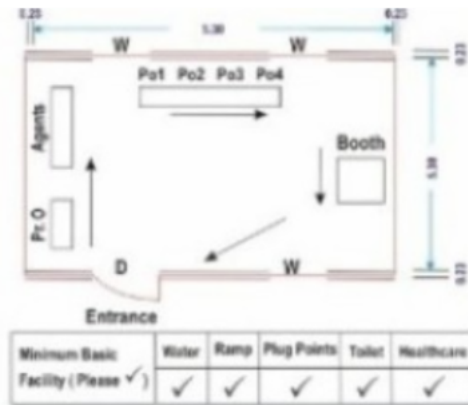

Google Map View

Polling Station Building Front View

Polling Station Front View

Cad View

Key MAP View

1	AFM1330166	பெயர் : உஷா - தந்தையின் பெயர்: சசிசுமார் - வீட்டு எண் : 1 வயது : 38 பாலினம் : பெண்	Photo is available	2	AFM1064096	பெயர் : பரணிகுமார் - தந்தையின் பெயர்: பழனி - வீட்டு எண் : 1 வயது : 36 பாலினம் : ஆண்	Photo is available	3	AFM0218495	பெயர் : சசிசுமார் - தந்தையின் பெயர்: பரமசிவம் - வீட்டு எண் : 1-1 வயது : 47 பாலினம் : ஆண்	Photo is available
4	FTJ4213955	பெயர் : கணேசன் - தந்தையின் பெயர்: பரமசிவம் - வீட்டு எண் : 1-1 வயது : 41 பாலினம் : ஆண்	Photo is available	5	AFM2177400	பெயர் : பழனி - தந்தையின் பெயர்: பரமசிவம் - வீட்டு எண் : 1-2 வயது : 61 பாலினம் : ஆண்	Photo is available	6	AFM2177418	பெயர் : கலைவாணி - கணவர் பெயர்: பழனி - வீட்டு எண் : 1-2 வயது : 56 பாலினம் : பெண்	Photo is available
7	FTJ4215554	பெயர் : நாகஜோதி - தந்தையின் பெயர்: பழனி - வீட்டு எண் : 1-2 வயது : 42 பாலினம் : பெண்	Photo is available	8	AFM1789940	பெயர் : பரமேஷ்வரி கணவர் பெயர்: ராஜா வீட்டு எண் : 1ஏ வயது : 45 பாலினம் : பெண்	Photo is available	9	AFM1789866	பெயர் : சர்மா தந்தையின் பெயர்: ராஜா வீட்டு எண் : 1-எ, வயது : 26 பாலினம் : ஆண்	Photo is available
10	FTJ7972953	பெயர் : சந்திரலேகா - கணவர் பெயர்: ராஜேந்திரன் - வீட்டு எண் : 2 வயது : 76 பாலினம் : பெண்	Photo is available	11	FTJ7888282	பெயர் : சுரேஷ்குமார் - தந்தையின் பெயர்: ராஜேந்திரன் - வீட்டு எண் : 2 வயது : 51 பாலினம் : ஆண்	Photo is available	12	AFM2357010	பெயர் : ஆர். செந்தில் குமார் தந்தையின் பெயர்: ராஜேந்திரன் வீட்டு எண் : 2 வயது : 49 பாலினம் : ஆண்	Photo is available
13	FTJ7586910	பெயர் : நாகப்பிரியா - கணவர் பெயர்: சுரேஷ்குமார் - வீட்டு எண் : 2 வயது : 47 பாலினம் : பெண்	Photo is available	14	FTJ7586928	பெயர் : ரீனாகுமாரி - தந்தையின் பெயர்: ராஜேந்திரன் - வீட்டு எண் : 2 வயது : 46 பாலினம் : பெண்	Photo is available	15	AFM2613305	பெயர் : எ தீபக் தந்தையின் பெயர்: எழிலரசு வீட்டு எண் : 2 பி வயது : 19 பாலினம் : ஆண்	Photo is available
16	AFM1465459	பெயர் : ஷகிலா - கணவர் பெயர்: எழிலரசு - வீட்டு எண் : 2-B வயது : 46 பாலினம் : பெண்	Photo is available	17	AFM1847912	பெயர் : சங்கரன் தந்தையின் பெயர்: கோவிந்தசாமி வீட்டு எண் : 03 வயது : 69 பாலினம் : ஆண்	Photo is available	18	AFM0937078	பெயர் : மாரிமுத்து - தந்தையின் பெயர்: அய்யம் பெருமாள் - வீட்டு எண் : 3 வயது : 59 பாலினம் : ஆண்	Photo is available
19	AFM0937060	பெயர் : ஜோதிலொட்சுமி - கணவர் பெயர்: மாரிமுத்து - வீட்டு எண் : 3 வயது : 52 பாலினம் : பெண்	Photo is available	20	AFM2455541	பெயர் : வச்சலா கணவர் பெயர்: பிரகாஷ் வீட்டு எண் : 03 வயது : 51 பாலினம் : பெண்	Photo is available	21	AFM1617406	பெயர் : குமார் - தந்தையின் பெயர்: வெள்ளை கண்ணு - வீட்டு எண் : 3 வயது : 48 பாலினம் : ஆண்	Photo is available
22	AFM1047265	பெயர் : கணேஷ்குமார் - தந்தையின் பெயர்: மாரிமுத்து - வீட்டு எண் : 3 வயது : 32 பாலினம் : ஆண்	Photo is available	23	AFM2177434	பெயர் : கணபதி - தந்தையின் பெயர்: கோவிந்தசாமி - வீட்டு எண் : 3-1 வயது : 53 பாலினம் : ஆண்	Photo is available	24	FTJ4215349	பெயர் : ஆரோக்கியமேரி - கணவர் பெயர்: கணபதி - வீட்டு எண் : 3-1 வயது : 49 பாலினம் : பெண்	Photo is available
25	AFM0937094	பெயர் : எஸ்தர் நான்சி - தந்தையின் பெயர்: சங்கரன் - வீட்டு எண் : 3-139 வயது : 32 பாலினம் : பெண்	Photo is available	26	AFM1878560	பெயர் : ஜான் மேத்தியுன் தந்தையின் பெயர்: ஜோசப் சாலேன் வீட்டு எண் : 4 வயது : 59 பாலினம் : பெண்	Photo is available	27	AFM1217090	பெயர் : ஜெயசிலி - கணவர் பெயர்: ஜான்மேத்தீஸ் - வீட்டு எண் : 4 வயது : 53 பாலினம் : பெண்	Photo is available
28	AFM1870393	பெயர் : செளந்தராஜன் தந்தையின் பெயர்: கண்ணன் வீட்டு எண் : 4 வயது : 26 பாலினம் : ஆண்	Photo is available	29	AFM2177459	பெயர் : ஜெனிந்தா - தந்தையின் பெயர்: மகிமைதாஸ் - வீட்டு எண் : 4-1 வயது : 47 பாலினம் : பெண்	Photo is available	30	FTJ4218509	பெயர் : ஜெனிட்டா - தந்தையின் பெயர்: மகிமைதாஸ் - வீட்டு எண் : 4-1 வயது : 43 பாலினம் : பெண்	Photo is available