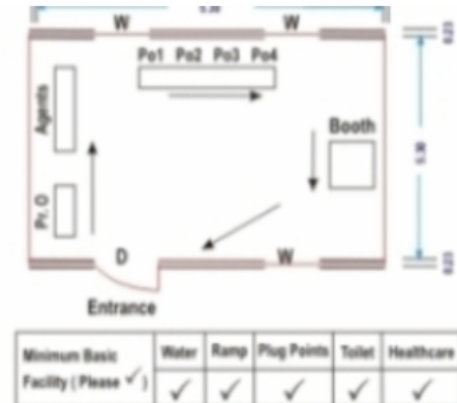

Google Map View

Polling Station Building Front View

Polling Station Front View

Cad View

Key MAP View

1 பெயர் : வனஜா - தந்தையின் பெயர்: பாபு - வீட்டு எண் : 11A வயது : 30 பாலினம் : பெண்	AFM1533280 Photo is available	2 பெயர் : சைமன் ராஜ் - தந்தையின் பெயர்: மோகன்தாஸ் - வீட்டு எண் : 13 வயது : 30 பாலினம் : ஆண்	AFM1409150 Photo is available	3 பெயர் : அஷாத் பெர்ணாண்டாஸ் - தந்தையின் பெயர்: ஜேக்கின் - வீட்டு எண் : 15 வயது : 30 பாலினம் : ஆண்	AFM1409168 Photo is available
4 பெயர் : ராஜா தந்தையின் பெயர்: மணி - வீட்டு எண் : 24 வயது : 34 பாலினம் : ஆண்	AFM1216456 Photo is available	5 பெயர் : அரவிந்தன் - தந்தையின் பெயர்: ஜெகன் - வீட்டு எண் : 43 வயது : 33 பாலினம் : ஆண்	AFM1533397 Photo is available	6 பெயர் : தினேஷ் - தாயின் பெயர்: சுகந்தி - வீட்டு எண் : 49 வயது : 33 பாலினம் : ஆண்	AFM1465160 Photo is available
7 பெயர் : தயாளன் - தந்தையின் பெயர்: வேலு - வீட்டு எண் : 90 வயது : 60 பாலினம் : ஆண்	AFM1216373 Photo is available	8 பெயர் : அமுல் - கணவர் பெயர்: ஜார்ஜ் - வீட்டு எண் : 110 வயது : 46 பாலினம் : பெண்	AFM2176709 Photo is available	9 பெயர் : இன்பதுரை - தந்தையின் பெயர்: லோகநாதன் - வீட்டு எண் : 133 வயது : 49 பாலினம் : ஆண்	AFM2176717 Photo is available
10 பெயர் : முத்துலட்சுமி - கணவர் பெயர்: இன்பதுரை - வீட்டு எண் : 133 வயது : 48 பாலினம் : பெண்	AFM0937300 Photo is available	# 11 பெயர் : த கிரேஸி கணவர் பெயர்: லோ தாமஸ் வீட்டு எண் : 133 வயது : 46 பாலினம் : பெண்	AFM0937318 Photo is available	12 பெயர் : ராஜீ ரஞ்சன் - தந்தையின் பெயர்: தியாகு - வீட்டு எண் : 135 வயது : 29 பாலினம் : ஆண்	AFM1663111 Photo is available
13 பெயர் : மேரி - தந்தையின் பெயர்: அகஸ்டின் - வீட்டு எண் : 136 வயது : 30 பாலினம் : பெண்	AFM1409085 Photo is available	14 பெயர் : குமார் - தந்தையின் பெயர்: வீரன் - வீட்டு எண் : 137 வயது : 61 பாலினம் : ஆண்	AFM2094266 Photo is available	15 பெயர் : ஜெயபுத் - கணவர் பெயர்: கோபி - வீட்டு எண் : 137 வயது : 37 பாலினம் : பெண்	AFM0477968 Photo is available
16 பெயர் : சிந்தாமதி - தந்தையின் பெயர்: சேகர் - வீட்டு எண் : 137 வயது : 29 பாலினம் : பெண்	AFM1533462 Photo is available	17 பெயர் : புவனா - தந்தையின் பெயர்: சுகுமார் - வீட்டு எண் : 137 வயது : 29 பாலினம் : பெண்	AFM1723543 Photo is available	18 பெயர் : மனோஜ் கோ தந்தையின் பெயர்: கோபி வீட்டு எண் : 137 வயது : 19 பாலினம் : ஆண்	AFM2608164 Photo is available
19 பெயர் : அரவிந்தோஸ் - தந்தையின் பெயர்: அமரநாதன் - வீட்டு எண் : 147 வயது : 34 பாலினம் : ஆண்	AFM1216019 Photo is available	20 பெயர் : நிஷாநந்தினி - தந்தையின் பெயர்: அமரநாதன் - வீட்டு எண் : 147 வயது : 31 பாலினம் : பெண்	AFM1216027 Photo is available	21 பெயர் : செளமியா - தந்தையின் பெயர்: ரவிக்குமார் - வீட்டு எண் : 147 வயது : 30 பாலினம் : பெண்	AFM1329630 Photo is available
22 பெயர் : டேஷ்ணி ராணி - தந்தையின் பெயர்: கமலக்கண்ணன் - வீட்டு எண் : 148 வயது : 27 பாலினம் : பெண்	AFM1723360 Photo is available	23 பெயர் : கிரிஷ்டினா தந்தையின் பெயர்: அருமைநாதன் வீட்டு எண் : 149 வயது : 26 பாலினம் : பெண்	AFM2385623 Photo is available	24 பெயர் : பாலாஜி - தந்தையின் பெயர்: மதுரைமுத்து - வீட்டு எண் : 154 வயது : 56 பாலினம் : ஆண்	AFM2176733 Photo is available
25 பெயர் : தேவி - கணவர் பெயர்: பாலாஜி - வீட்டு எண் : 154 வயது : 51 பாலினம் : பெண்	AFM2176741 Photo is available	26 பெயர் : சகாயமேரி - தந்தையின் பெயர்: பாலாஜி - வீட்டு எண் : 154 வயது : 32 பாலினம் : பெண்	AFM1215995 Photo is available	27 பெயர் : லாவண்யா - தந்தையின் பெயர்: பாலாஜி - வீட்டு எண் : 154 வயது : 30 பாலினம் : பெண்	AFM1216589 Photo is available
28 பெயர் : கஸ்தூரி - கணவர் பெயர்: பாலகிருஷ்ணன் - வீட்டு எண் : 155 வயது : 46 பாலினம் : பெண்	AFM1216654 Photo is available	29 பெயர் : சூரியிரகாஷ் - தந்தையின் பெயர்: செல்லப்பாண்டியன் - வீட்டு எண் : 156 வயது : 27 பாலினம் : ஆண்	AFM1723535 Photo is available	30 பெயர் : நிகேஷ் தந்தையின் பெயர்: செல்லப்பாண்டியன் வீட்டு எண் : 156, வயது : 26 பாலினம் : ஆண்	AFM1818269 Photo is available