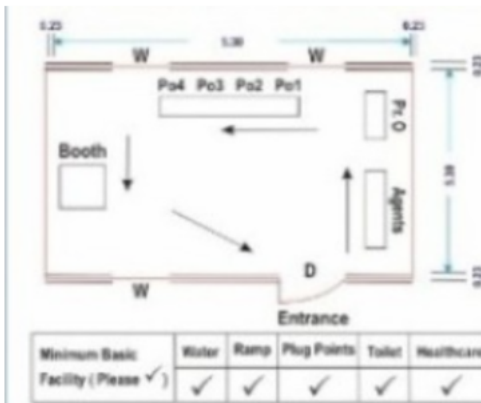

Google Map View

Polling Station Building Front View

Polling Station Front View

Cad View

Key MAP View

1 பெயர் : உஷா - கணவர் பெயர்: சிவா - வீட்டு எண் : 1B-130 வயது : 61 பாலினம் : பெண் Photo is available	FTJ7981772	2 பெயர் : ராஜ்க்கண்ணு - தந்தையின் பெயர்: நாகையன் - வீட்டு எண் : 2-130 வயது : 73 பாலினம் : ஆண் Photo is available	AFM2220622	3 பெயர் : பொய்யாமொழி - கணவர் பெயர்: ராஜ்க்கண்ணு - வீட்டு எண் : 2-130 வயது : 63 பாலினம் : பெண் Photo is available	AFM2220630
4 பெயர் : கணேஷ் - தந்தையின் பெயர்: குண சீலன் - வீட்டு எண் : 4 வயது : 33 பாலினம் : ஆண் Photo is available	AFM1639970	5 பெயர் : வசந்தா - கணவர் பெயர்: சஞ்சீவி - வீட்டு எண் : 4-130 வயது : 65 பாலினம் : பெண் Photo is available	AFM2220648	6 பெயர் : மிகேல்அலெக்சாண்டர் - தந்தையின் பெயர்: சஞ்சீவி - வீட்டு எண் : 4-130 வயது : 40 பாலினம் : ஆண் Photo is available	FTJ4243689
7 பெயர் : ஜெயப்ரகாஷ் தந்தையின் பெயர்: சந்தனசாமி வீட்டு எண் : 10 வயது : 46 பாலினம் : ஆண் Photo is available	AFM2452043	8 பெயர் : உஷாகுமாரி கணவர் பெயர்: ஜெயப்ரகாஷ் வீட்டு எண் : 10 வயது : 42 பாலினம் : பெண் Photo is available	AFM2446425	9 பெயர் : ஆஷிகா ஜாய் தந்தையின் பெயர்: ஜெயப்ரகாஷ் வீட்டு எண் : 10 வயது : 24 பாலினம் : பெண் Photo is available	AFM2452753
10 பெயர் : எட்வர்டுஇருதயராஜ் - தந்தையின் பெயர்: திருத்துவதாஸ் - வீட்டு எண் : 10-100 வயது : 63 பாலினம் : ஆண் Photo is available	AFM2220655	11 பெயர் : குஷ்பு - கணவர் பெயர்: பூபாலன் - வீட்டு எண் : 12-13 வயது : 33 பாலினம் : பெண் Photo is available	AFM0712141	12 பெயர் : சத்தியமூர்த்தி தந்தையின் பெயர்: குமார் வீட்டு எண் : 16 வயது : 22 பாலினம் : ஆண் Photo is available	AFM2459162
13 பெயர் : ஜோசஃபின் கணவர் பெயர்: ஃபிரான்சிஸ் வீட்டு எண் : 17 வயது : 70 பாலினம் : பெண் Photo is available	AFM2495935	14 பெயர் : பாக்கியம் - கணவர் பெயர்: நாகமுத்து - வீட்டு எண் : 20-130 வயது : 64 பாலினம் : பெண் Photo is available	FTJ5501762	15 பெயர் : விநாயகமணி - கணவர் பெயர்: சிவசங்கர் - வீட்டு எண் : 20-130 வயது : 42 பாலினம் : பெண் Photo is available	AFM0613331
16 பெயர் : மரியா குலோடில்லா தோமினிக் கணவர் பெயர்: பெரியநாயகம் வீட்டு எண் : 30/200 வயது : 38 பாலினம் : பெண் Photo is available	AFM2409274	17 பெயர் : குப்புசாமி - தந்தையின் பெயர்: பழனி - வீட்டு எண் : 31-130 வயது : 75 பாலினம் : ஆண் Photo is available	FTJ7981962	18 பெயர் : கல்யாணி - கணவர் பெயர்: குப்புசாமி - வீட்டு எண் : 31-130 வயது : 61 பாலினம் : பெண் Photo is available	FTJ4246013
19 பெயர் : பூபாலன் - தந்தையின் பெயர்: குப்புசாமி - வீட்டு எண் : 31-130 வயது : 45 பாலினம் : ஆண் Photo is available	FTJ4248191	20 பெயர் : கிளாரா மேரி - கணவர் பெயர்: வரப்பிரகாசம் - வீட்டு எண் : 32-200 வயது : 51 பாலினம் : பெண் Photo is available	AFM1467216	21 பெயர் : ஜெனேவிய ஃபாத்திம மெர்சி கணவர் பெயர்: டைடல் ரொஸாரியோ வீட்டு எண் : 34/97 ஏ, வயது : 32 பாலினம் : பெண் Photo is available	AFM2575124
22 பெயர் : அலெக்ஸ் தந்தையின் பெயர்: பவுல் ராஜ் வீட்டு எண் : 35/200 வயது : 22 பாலினம் : ஆண் Photo is available	AFM2459337	23 பெயர் : ஷீலா கணவர் பெயர்: மார்டின் திரவியாநாதன் வீட்டு எண் : 37 வயது : 49 பாலினம் : பெண் Photo is available	AFM2501179	24 பெயர் : மேரி - கணவர் பெயர்: ராஜன் - வீட்டு எண் : 39-130 வயது : 50 பாலினம் : பெண் Photo is available	FTJ4248381
25 பெயர் : சஞ்சய் கிரண் தந்தையின் பெயர்: தேவசகாயம் வீட்டு எண் : 42 வயது : 26 பாலினம் : ஆண் Photo is available	AFM1737410	26 பெயர் : மதன்குமார் - தந்தையின் பெயர்: மதியழகன் - வீட்டு எண் : 47-130 வயது : 39 பாலினம் : ஆண் Photo is available	FTJ4248514	27 பெயர் : பிரமீளா - கணவர் பெயர்: தேவாஅன்பு - வீட்டு எண் : 48-100 வயது : 51 பாலினம் : பெண் Photo is available	FTJ4244075
28 பெயர் : கோடல்வரி - தந்தையின் பெயர்: திவ்யநாதன் - வீட்டு எண் : 48-100 வயது : 47 பாலினம் : பெண் Photo is available	FTJ4248415	29 பெயர் : ராஜேஷ் - தந்தையின் பெயர்: திவ்யநாதன் - வீட்டு எண் : 48-100 வயது : 42 பாலினம் : ஆண் Photo is available	FTJ4243663	30 பெயர் : தாஸ் - தந்தையின் பெயர்: செபாஸ்டியன் - வீட்டு எண் : 64-130 வயது : 79 பாலினம் : ஆண் Photo is available	FTJ7948953