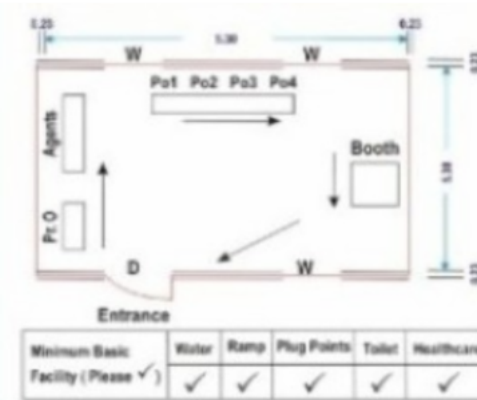

Google Map View

Polling Station Building Front View

Polling Station Front View

Cad View

Key MAP View

1 பெயர் : ராஜாராம் - தந்தையின் பெயர்: பாலுரெட்டியார் - வீட்டு எண் : 1 வயது : 54 பாலினம் : ஆண்	AFM2064673 Photo is available	2 பெயர் : சுரேஷ் - தந்தையின் பெயர்: பாலுரெட்டியார் - வீட்டு எண் : 1 வயது : 51 பாலினம் : ஆண்	FTJ2720621 Photo is available	3 பெயர் : சரவணன் - தந்தையின் பெயர்: பாலுரெட்டியார் - வீட்டு எண் : 1 வயது : 47 பாலினம் : ஆண்	AFM2064681 Photo is available
4 பெயர் : மீனாட்சி - கணவர் பெயர்: ராஜாராம் - வீட்டு எண் : 1 வயது : 44 பாலினம் : பெண்	FTJ1696806 Photo is available	5 பெயர் : முத்துசெல்வி - கணவர் பெயர்: அருணாச்சலம் - வீட்டு எண் : 1 வயது : 42 பாலினம் : பெண்	AFM0714378 Photo is available	6 பெயர் : விஜயகுமாரி - கணவர் பெயர்: வெங்கடாசலம் - வீட்டு எண் : 1-1 வயது : 67 பாலினம் : பெண்	FTJ2716561 Photo is available
7 பெயர் : ஈஸ்வரன் - தந்தையின் பெயர்: வெங்கடாசலம் - வீட்டு எண் : 1-1 வயது : 46 பாலினம் : ஆண்	FTJ3661113 Photo is available	8 பெயர் : சிவப்பிரகாசம் - தந்தையின் பெயர்: வெங்கடாசலம் - வீட்டு எண் : 1-1 வயது : 44 பாலினம் : ஆண்	FTJ3660875 Photo is available	9 பெயர் : புவனேஸ்வரி கீதா - கணவர் பெயர்: மணிகண்டன் - வீட்டு எண் : 1-2 வயது : 43 பாலினம் : பெண்	AFM1468610 Photo is available
10 பெயர் : லட்சுமணன் - தந்தையின் பெயர்: புஜகீர்த்தி - வீட்டு எண் : 1-2 வயது : 38 பாலினம் : ஆண்	AFM1053792 Photo is available	11 பெயர் : ஜீவிதா - தந்தையின் பெயர்: வேம்புலி - வீட்டு எண் : 1-2 வயது : 28 பாலினம் : பெண்	AFM1621085 Photo is available	12 பெயர் : மோகன்ராஜ் - தந்தையின் பெயர்: வேம்புலி - வீட்டு எண் : 1-2 வயது : 27 பாலினம் : ஆண்	AFM1702331 Photo is available
13 பெயர் : திலகவதி - கணவர் பெயர்: ஈஸ்வரன் - வீட்டு எண் : 1-33 வயது : 37 பாலினம் : பெண்	AFM1664416 Photo is available	14 பெயர் : மோகன் - தந்தையின் பெயர்: சண்முகம் - வீட்டு எண் : 2 வயது : 67 பாலினம் : ஆண்	AFM2064715 Photo is available	15 பெயர் : ஜெயமணி கணவர் பெயர்: வெல்லைசாமி வீட்டு எண் : 2 வயது : 60 பாலினம் : பெண்	AFM2288801 Photo is available
16 பெயர் : முருகன் - தந்தையின் பெயர்: பாலு - வீட்டு எண் : 2 வயது : 35 பாலினம் : ஆண்	AFM0617993 Photo is available	17 பெயர் : பாக்யலக்ஷ்மி தந்தையின் பெயர்: வெல்லைசாமி வீட்டு எண் : 2 வயது : 28 பாலினம் : பெண்	AFM2288835 Photo is available	18 பெயர் : லலிதா - கணவர் பெயர்: வேம்புலி - வீட்டு எண் : 2-1 வயது : 56 பாலினம் : பெண்	AFM2064723 Photo is available
19 பெயர் : முகம்மது அலி - தந்தையின் பெயர்: சுல்தான் - வீட்டு எண் : 2-4 வயது : 52 பாலினம் : ஆண்	FTJ4606588 Photo is available	20 பெயர் : ஹயரு நிஷா கணவர் பெயர்: முகம்மது அலி வீட்டு எண் : 2/4 வயது : 46 பாலினம் : பெண்	AFM1801026 Photo is available	21 பெயர் : விஜயலக்ஷ்மி - கணவர் பெயர்: சக்கராணி - வீட்டு எண் : 3 வயது : 43 பாலினம் : பெண்	AFM1231273 Photo is available
22 பெயர் : ராஜேஷ் - தந்தையின் பெயர்: மல்லையசாமி - வீட்டு எண் : 3 வயது : 40 பாலினம் : ஆண்	AFM1053677 Photo is available	23 பெயர் : வெற்றிச்செல்வி - தந்தையின் பெயர்: தாயாளன் - வீட்டு எண் : 3 வயது : 33 பாலினம் : ஆண்	AFM1231380 Photo is available	24 பெயர் : சுகன்யா - தந்தையின் பெயர்: சங்கர் - வீட்டு எண் : 3 வயது : 32 பாலினம் : பெண்	AFM1231422 Photo is available
25 பெயர் : இளவரசன் - தந்தையின் பெயர்: தயாளன் - வீட்டு எண் : 3 வயது : 30 பாலினம் : ஆண்	AFM1468685 Photo is available	26 பெயர் : கார்த்திக் தந்தையின் பெயர்: சாதிக் வீட்டு எண் : 3 வயது : 26 பாலினம் : ஆண்	AFM2288819 Photo is available	27 பெயர் : சக்தி பிரியா தந்தையின் பெயர்: ஸ்வாதி வீட்டு எண் : 3 வயது : 24 பாலினம் : பெண்	AFM2288678 Photo is available
28 பெயர் : செல்லம்மாள் - கணவர் பெயர்: சண்முகம் - வீட்டு எண் : 3-1 வயது : 82 பாலினம் : பெண்	AFM2064731 Photo is available	29 பெயர் : ஜெயலக்ஷ்மி - கணவர் பெயர்: தயாளன் - வீட்டு எண் : 3-1 வயது : 57 பாலினம் : பெண்	AFM0263673 Photo is available	30 பெயர் : தனலக்ஷ்மி - கணவர் பெயர்: பாலன் - வீட்டு எண் : 3-1 வயது : 47 பாலினம் : பெண்	FTJ8036220 Photo is available