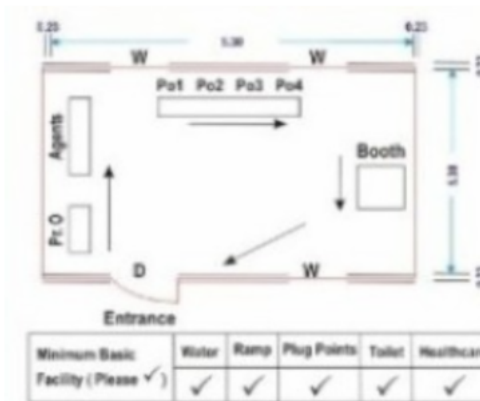

Cad View

Key MAP View