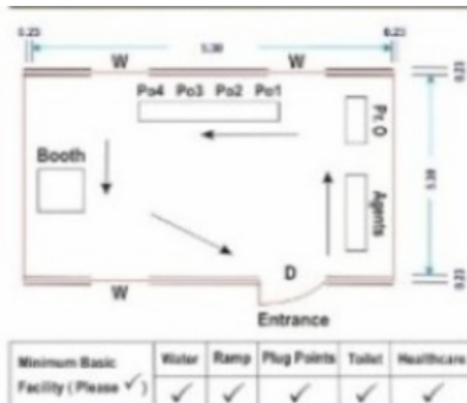

Google Map View

Polling Station Building Front View

Polling Station Front View

Cad View

Key MAP View

பிரிவு எண் மற்றும் பெயர் 1-ஈக்காட்டுத்தாங்கல், வார்டு எண். 168 பார்த்தசாரதி கோயில் தெரு

1	AFM0494476	பெயர் : ராணி - கணவர் பெயர்: மாதவன் - வீட்டு எண் : 1 வயது : 42 பாலினம் : பெண்	Photo is available	2	AFM0792325	பெயர் : கரோலின் - தந்தையின் பெயர்: டேவிட் ஸ்வின் - வீட்டு எண் : 1 வயது : 33 பாலினம் : ஆண்	Photo is available	3	AFM0954206	பெயர் : பொன்னியம்மாள் - கணவர் பெயர்: ஜானகிராமன் - வீட்டு எண் : 1 வயது : 33 பாலினம் : பெண்	Photo is available
4	FTJ1478387	பெயர் : மாதவன் - தந்தையின் பெயர்: தேவராஜ் - வீட்டு எண் : 1-1 வயது : 47 பாலினம் : ஆண்	Photo is available	5	FTJ4638490	பெயர் : ஜானகிராமன் - தந்தையின் பெயர்: தேவராஜ் - வீட்டு எண் : 1-1 வயது : 39 பாலினம் : ஆண்	Photo is available	6	FTJ4637849	பெயர் : சரவணன் - தந்தையின் பெயர்: மூர்த்தி - வீட்டு எண் : 1-2 வயது : 51 பாலினம் : ஆண்	Photo is available
7	AFM2477560	பெயர் : பாலமுருகன் தந்தையின் பெயர்: வெங்கடேஷ் வீட்டு எண் : 2 வயது : 21 பாலினம் : ஆண்	Photo is available	8	AFM2458701	பெயர் : சரோஜா கணவர் பெயர்: ஞானசேகரன் வீட்டு எண் : 2/8 வயது : 69 பாலினம் : பெண்	Photo is available	9	AFM2458693	பெயர் : செல்வா குமார் தந்தையின் பெயர்: ஞானசேகரன் வீட்டு எண் : 2/8 வயது : 33 பாலினம் : ஆண்	Photo is available
10	RJE0101618	பெயர் : மோகனா - கணவர் பெயர்: சூரியநாராயணன் - வீட்டு எண் : 2பி-2ஸி,பி3,விஜிஎன் ஃபேஅர்மோநட் வயது : 82 பாலினம் : பெண்	Photo is available	11	RJE0101634	பெயர் : சந்திரகலாதரன் ஸ்ரீநிவாசன் தந்தையின் பெயர்: சீனிவாசன் - வீட்டு எண் : 2பி-2ஸி,பி3 விஜிஎன் ஃபேஅர்மோநட் வயது : 65 பாலினம் : ஆண்	Photo is available	12	RJE0101642	பெயர் : காயத்ரி சுர்யநாராயணன் கணவர் பெயர்: சந்திரகலாதரன் - வீட்டு எண் : 2பி-2ஸி,பலோகப்-3 விஜிஎன் ஃபேஅர்மோநட் வயது : 60 பாலினம் : பெண்	Photo is available
13	RJE0101626	பெயர் : ராஜாவெங்கடேஷ் - தந்தையின் பெயர்: சூரியநாராயணன் - வீட்டு எண் : 2பி-2ஸி,பிளாக்,பி- 3,விஜிஎன் ஃபேஅர்மோ வயது : 53 பாலினம் : ஆண்	Photo is available	14	RCX2211233	பெயர் : புவனேஷ்வரி க கி கணவர் பெயர்: சேக் நிஜாமுதீன் நூ வீட்டு எண் : 2டி - பி4 பிளாக், வி.ஜி.என் பேர்மான்ட் வயது : 47 பாலினம் : பெண்	Photo is available	15	AFM0143750	பெயர் : அன்பு - தந்தையின் பெயர்: ராஜகோபால் - வீட்டு எண் : 4 வயது : 66 பாலினம் : ஆண்	Photo is available
16	AFM0143784	பெயர் : கிருஷ்ண வேணி - கணவர் பெயர்: அன்பு - வீட்டு எண் : 4 வயது : 59 பாலினம் : பெண்	Photo is available	17	AFM0143768	பெயர் : சிவகுமார் - தந்தையின் பெயர்: அன்பு - வீட்டு எண் : 4 வயது : 40 பாலினம் : ஆண்	Photo is available	18	AFM2439644	பெயர் : ராஜசேகர் எஸ் பி தந்தையின் பெயர்: பத்மநாபன் வீட்டு எண் : 4 வயது : 39 பாலினம் : ஆண்	Photo is available
19	AFM0494815	பெயர் : மீனாட்சி - கணவர் பெயர்: சிவக்குமார் - வீட்டு எண் : 4 வயது : 37 பாலினம் : பெண்	Photo is available	20	AFM1342179	பெயர் : முத்துலட்சுமி - கணவர் பெயர்: கொகுல கிருஷ்ணன் - வீட்டு எண் : 4 வயது : 37 பாலினம் : பெண்	Photo is available	21	FTJ777436	பெயர் : இராஜகுமார் - தந்தையின் பெயர்: மருதன் - வீட்டு எண் : 4-12 வயது : 44 பாலினம் : ஆண்	Photo is available
22	AFM2375137	பெயர் : விஷ்வநாதன் தந்தையின் பெயர்: செல்வராஜ் வீட்டு எண் : 5 வயது : 62 பாலினம் : ஆண்	Photo is available	23	AFM2360352	பெயர் : வீ.பவானி கணவர் பெயர்: விஷ்வநாதன் வீட்டு எண் : 5 வயது : 52 பாலினம் : பெண்	Photo is available	24	AFM2360386	பெயர் : ஜீ.ஊமா மகேஷ்வரி கணவர் பெயர்: ஏ.கநேஷ் வீட்டு எண் : 5 வயது : 47 பாலினம் : பெண்	Photo is available
25	AFM2375095	பெயர் : கார்த்திக் தந்தையின் பெயர்: விஷ்வநாதன் வீட்டு எண் : 5 வயது : 30 பாலினம் : ஆண்	Photo is available	26	AFM2355485	பெயர் : ஜீ.ஸக்ஷிவேல தந்தையின் பெயர்: கணேஷ் வீட்டு எண் : 5 வயது : 23 பாலினம் : ஆண்	Photo is available	27	AFM2543304	பெயர் : ஜாஸ்தி ஸ்ரீநிவாச ராவ் தந்தையின் பெயர்: அஹோபல ராவ் வீட்டு எண் : 7 வயது : 50 பாலினம் : ஆண்	Photo is available
28	AFM2477289	பெயர் : தினகர் தந்தையின் பெயர்: சுபா ராவ் வீட்டு எண் : 7 வயது : 49 பாலினம் : ஆண்	Photo is available	29	AFM2483881	பெயர் : லக்ஷ்மி செளஜன்யா கணவர் பெயர்: ஐநாகர் வீட்டு எண் : 7 வயது : 40 பாலினம் : பெண்	Photo is available	30	IOR1126929	பெயர் : ராமானுஜம் - தந்தையின் பெயர்: நீலமேகம் - வீட்டு எண் : 7டி, பிளாக் 2, வி ஜி என் ஃபேர்மான்ட் வயது : 78 பாலினம் : ஆண்	Photo is available