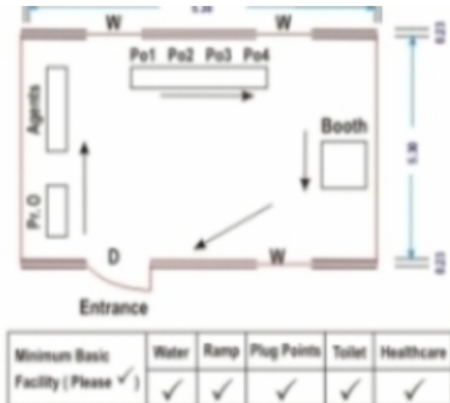

Google Map View

Polling Station Building Front View

Polling Station Front View

Cad View

Key MAP View

1 பெயர் : ராணி - கணவர் பெயர்: மூர்த்தி - வீட்டு எண் : 1 வயது : 51 பாலினம் : பெண் Photo is available	AFM0626952	2 பெயர் : குபேந்திரன் - தந்தையின் பெயர்: சேகர் - வீட்டு எண் : 1 வயது : 34 பாலினம் : ஆண் Photo is available	AFM0627034	3 பெயர் : சங்கீதா - தந்தையின் பெயர்: சேகர் - வீட்டு எண் : 1 வயது : 32 பாலினம் : பெண் Photo is available	AFM1240159
4 பெயர் : ரவி - தந்தையின் பெயர்: முனுசாமி - வீட்டு எண் : 1-2 வயது : 58 பாலினம் : ஆண் Photo is available	AFM2089647	5 பெயர் : மகேஸ்வரி - கணவர் பெயர்: ரவி - வீட்டு எண் : 1-2 வயது : 53 பாலினம் : பெண் Photo is available	AFM2089654	6 பெயர் : வனிதா கணவர் பெயர்: குபேந்திரன் வீட்டு எண் : 1/56 வயது : 25 பாலினம் : பெண் Photo is available	AFM2485084
7 பெயர் : ஏம கணேசன் தந்தையின் பெயர்: மூர்த்தி வீட்டு எண் : 1/56 வயது : 23 பாலினம் : ஆண் Photo is available	AFM2333961	8 பெயர் : பத்மநாபன் - தந்தையின் பெயர்: ரங்கநாதன் - வீட்டு எண் : 3-1 வயது : 49 பாலினம் : ஆண் Photo is available	FTJ4681391	9 பெயர் : அம்லு - கணவர் பெயர்: பத்மநாபன் - வீட்டு எண் : 3-1 வயது : 46 பாலினம் : பெண் Photo is available	FTJ4681409
10 பெயர் : சூபன் - தந்தையின் பெயர்: பத்மநாபன் - வீட்டு எண் : 3-55A வயது : 29 பாலினம் : ஆண் Photo is available	AFM1541077	11 பெயர் : பூபதி - தந்தையின் பெயர்: கோவிந்தசாமி - வீட்டு எண் : 7 வயது : 58 பாலினம் : ஆண் Photo is available	AFM0883900	12 பெயர் : ராஜேஸ்வரி - தந்தையின் பெயர்: பூபதி - வீட்டு எண் : 7 வயது : 32 பாலினம் : பெண் Photo is available	AFM0882787
13 பெயர் : செல்வி - கணவர் பெயர்: மோகன் - வீட்டு எண் : 7-1 வயது : 53 பாலினம் : பெண் Photo is available	FTJ4685269	14 பெயர் : தனம் - கணவர் பெயர்: குமார் - வீட்டு எண் : 7-2 வயது : 57 பாலினம் : பெண் Photo is available	FTJ4687760	15 பெயர் : சொக்கம்மாள் - கணவர் பெயர்: மணி - வீட்டு எண் : 7-3 வயது : 76 பாலினம் : பெண் Photo is available	AFM2089662
16 பெயர் : அலமேலு - கணவர் பெயர்: தேவராஜ் - வீட்டு எண் : 8 வயது : 70 பாலினம் : பெண் Photo is available	AFM2089670	17 பெயர் : வேம்புலி - தந்தையின் பெயர்: தேவராஜ் - வீட்டு எண் : 8 வயது : 43 பாலினம் : ஆண் Photo is available	FTJ4685699	18 பெயர் : தரணி மணி தந்தையின் பெயர்: மணி வீட்டு எண் : 8/46 வயது : 29 பாலினம் : பெண் Photo is available	AFM2638906
19 பெயர் : ஹெமிலா ரெக்ஸ்லின் - கணவர் பெயர்: பாஸ்கர் டேவிட்சன் - வீட்டு எண் : 10 வயது : 41 பாலினம் : பெண் Photo is available	AFM0882845	20 பெயர் : விஜீசேவியர் - தாயின் பெயர்: புஷ்பம் - வீட்டு எண் : 10-2 வயது : 48 பாலினம் : ஆண் Photo is available	FTJ4685533	21 பெயர் : தவமணி - கணவர் பெயர்: கிருஷ்ணமூர்த்தி - வீட்டு எண் : 10-3 வயது : 60 பாலினம் : பெண் Photo is available	FTJ7781149
22 பெயர் : ரகுஆனந்த் - தாயின் பெயர்: தவமணி - வீட்டு எண் : 10-3 வயது : 40 பாலினம் : ஆண் Photo is available	FTJ4686606	23 பெயர் : கோயில்ராஜ் - தந்தையின் பெயர்: டேனியல் - வீட்டு எண் : 10-4 வயது : 82 பாலினம் : ஆண் Photo is available	AFM2089704	24 பெயர் : ராஜேஸ்வரி - கணவர் பெயர்: கோயில்ராஜ் - வீட்டு எண் : 10-4 வயது : 75 பாலினம் : பெண் Photo is available	AFM2089712
25 பெயர் : பிரபாகர்டேனியல் - தந்தையின் பெயர்: கோயில்ராஜ் - வீட்டு எண் : 10-4 வயது : 52 பாலினம் : ஆண் Photo is available	FTJ4687117	26 பெயர் : விஜிலாமேரி - கணவர் பெயர்: பிரபாகர்டேனியல் - வீட்டு எண் : 10-4 வயது : 46 பாலினம் : பெண் Photo is available	FTJ4687125	27 பெயர் : ஆறுமுகப்பெருமாள் - தாயின் பெயர்: விஜயா - வீட்டு எண் : 10-6 வயது : 47 பாலினம் : ஆண் Photo is available	FTJ4682753
28 பெயர் : ஜஸ்டின்ராஜ் - தந்தையின் பெயர்: ஞானய்யா - வீட்டு எண் : 10-7 வயது : 46 பாலினம் : ஆண் Photo is available	FTJ4682720	29 பெயர் : டென்சிலி - இதரர் பெயர்: ஜஸ்டின்ராஜ் - வீட்டு எண் : 10-7 வயது : 44 பாலினம் : ஆண் Photo is available	FTJ8114704	30 பெயர் : ரெஸ்கின்ராஜ் - இதரர் பெயர்: ஜஸ்டின்ராஜ் - வீட்டு எண் : 10-7 வயது : 42 பாலினம் : ஆண் Photo is available	FTJ4686366