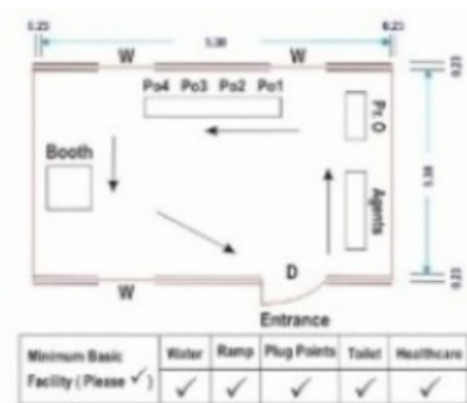

Google Map View

Polling Station Building Front View

Polling Station Front View

Cad View

Key MAP View

1 பெயர் : தங்கமுத்து - கணவர் பெயர்: காசிநாடார் - வீட்டு எண் : 1 வயது : 89 பாலினம் : பெண்	FTJ7776701 Photo is available	2 பெயர் : ரத்தனராஜ் - தந்தையின் பெயர்: லச்சமணன்நாடர் - வீட்டு எண் : 1 வயது : 60 பாலினம் : ஆண்	FTJ1482553 Photo is available	3 பெயர் : நிஷா - தந்தையின் பெயர்: ரெத்தினராஜ் - வீட்டு எண் : 1 வயது : 36 பாலினம் : பெண்	AFM0628099 Photo is available
4 பெயர் : ஆஷா - தந்தையின் பெயர்: ரெத்தினராஜ் - வீட்டு எண் : 1 வயது : 30 பாலினம் : பெண்	AFM2309946 Photo is available	5 பெயர் : சதீஷ் குமார் தாயின் பெயர்: இந்திரா வீட்டு எண் : 1 வயது : 29 பாலினம் : ஆண்	AFM2264109 Photo is available	6 பெயர் : பிரியங்கா தந்தையின் பெயர்: சுந்தரம் வீட்டு எண் : 1/9 வயது : 31 பாலினம் : பெண்	AFM2508620 Photo is available
7 பெயர் : மணி - தாயின் பெயர்: முத்து - வீட்டு எண் : 3-2 வயது : 43 பாலினம் : ஆண்	AFM1646173 Photo is available	8 பெயர் : மதன்ராஜ் தந்தையின் பெயர்: தயாலன் வீட்டு எண் : 5/3 வயது : 24 பாலினம் : ஆண்	AFM2264083 Photo is available	# 9 பெயர் : வேலாயுதம் தா தந்தையின் பெயர்: கௌரி பாய் வீட்டு எண் : 6/22 வயது : 82 பாலினம் : ஆண்	AFM2264174 Photo is available
# 10 பெயர் : வே கௌரிபாய் கணவர் பெயர்: வேலாயுதம் வீட்டு எண் : 6/22 வயது : 73 பாலினம் : பெண்	AFM2264166 Photo is available	11 பெயர் : வசந்தா குமார் இதரர் பெயர்: சாந்தி வீட்டு எண் : 6/22 வயது : 55 பாலினம் : ஆண்	AFM2264125 Photo is available	12 பெயர் : சாந்தி கணவர் பெயர்: வசந்தா குமார் வீட்டு எண் : 6/22 வயது : 52 பாலினம் : பெண்	AFM2264141 Photo is available
13 பெயர் : ஹேமா கணவர் பெயர்: லக்ஷ்மணன் வீட்டு எண் : 6/22 வயது : 45 பாலினம் : பெண்	AFM2263713 Photo is available	14 பெயர் : ஹேமந்த் குமார் தந்தையின் பெயர்: ஸேவுகரதீநாம் வீட்டு எண் : 6/22 வயது : 25 பாலினம் : ஆண்	AFM2263747 Photo is available	15 பெயர் : ஹேமலதா தந்தையின் பெயர்: ஸேவுகா ரத்தினம் வீட்டு எண் : 6/22 வயது : 24 பாலினம் : பெண்	AFM2263788 Photo is available
16 பெயர் : ஸ்நேகா பூர் விஜயா தந்தையின் பெயர்: குமாரவேல் வீட்டு எண் : 6/22 வயது : 24 பாலினம் : பெண்	AFM2263564 Photo is available	17 பெயர் : ஜெயசித்ரா - கணவர் பெயர்: மங்கப்பன் - வீட்டு எண் : 7 வயது : 60 பாலினம் : பெண்	AFM0628297 Photo is available	18 பெயர் : மாதவன் - தந்தையின் பெயர்: வெள்ளைக்கண்ணு - வீட்டு எண் : 7 வயது : 58 பாலினம் : ஆண்	AFM2093946 Photo is available
19 பெயர் : ராஜேஸ்வரி - கணவர் பெயர்: மாதவன் - வீட்டு எண் : 7 வயது : 51 பாலினம் : பெண்	FTJ3683398 Photo is available	20 பெயர் : வினோத்குமார் - தந்தையின் பெயர்: மங்கப்பன் - வீட்டு எண் : 7 வயது : 45 பாலினம் : ஆண்	AFM0628081 Photo is available	21 பெயர் : மோகன சுந்தரம் தந்தையின் பெயர்: மங்கப்பன் - வீட்டு எண் : 7 வயது : 45 பாலினம் : ஆண்	AFM0628750 Photo is available
22 பெயர் : சபாஷினி தந்தையின் பெயர்: மாதவன் வீட்டு எண் : 7 வயது : 24 பாலினம் : பெண்	AFM2451227 Photo is available	23 பெயர் : ஹரிஸ் தந்தையின் பெயர்: எத்திராஜா வீட்டு எண் : 7/15 வயது : 27 பாலினம் : ஆண்	AFM1807023 Photo is available	24 பெயர் : மூர்த்தி - தந்தையின் பெயர்: கண்ணன் - வீட்டு எண் : 9 வயது : 71 பாலினம் : ஆண்	FTJ3683596 Photo is available
25 பெயர் : குமாரி - கணவர் பெயர்: மூர்த்தி - வீட்டு எண் : 9 வயது : 69 பாலினம் : பெண்	AFM2093961 Photo is available	# 26 பெயர் : வினீத் கிஷன் மூ தந்தையின் பெயர்: மூர்த்தி - வீட்டு எண் : 9 வயது : 41 பாலினம் : ஆண்	FTJ7776719 Photo is available	27 பெயர் : யசோதா - கணவர் பெயர்: வினீத்கிஷன் - வீட்டு எண் : 9 வயது : 38 பாலினம் : பெண்	AFM1703628 Photo is available
28 பெயர் : கார்த்திக் தந்தையின் பெயர்: பாபு வீட்டு எண் : 9/8 வயது : 26 பாலினம் : ஆண்	AFM1807122 Photo is available	29 பெயர் : விஜயராஜன் - தந்தையின் பெயர்: சிவசாமி - வீட்டு எண் : 11 வயது : 74 பாலினம் : ஆண்	FTJ4683074 Photo is available	30 பெயர் : பத்மாவதி - கணவர் பெயர்: விஜயராஜன் - வீட்டு எண் : 11 வயது : 63 பாலினம் : பெண்	FTJ4682662 Photo is available