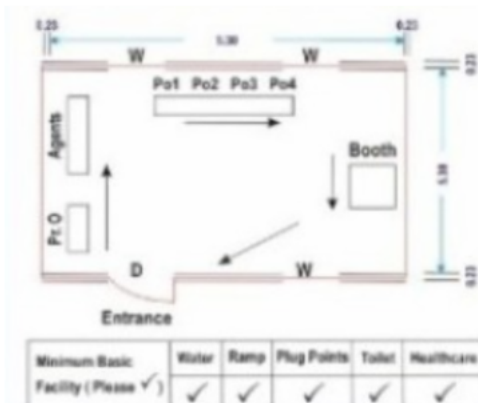

Google Map View

Polling Station Building Front View

Polling Station Front View

Cad View

Key MAP View

1 பெயர் : சாந்தி - கணவர் பெயர்: சுப்பிரமணி - வீட்டு எண் : 1 வயது : 50 பாலினம் : பெண்	AFM0796557 Photo is available	2 பெயர் : கவிதா - கணவர் பெயர்: மூர்த்தி - வீட்டு எண் : 1 வயது : 48 பாலினம் : பெண்	AFM0242206 Photo is available	3 பெயர் : சரவணன் - தந்தையின் பெயர்: கண்ணன் - வீட்டு எண் : 1 வயது : 45 பாலினம் : ஆண்	AFM0718270 Photo is available
4 பெயர் : ரேவதி - கணவர் பெயர்: சரவணன் - வீட்டு எண் : 1 வயது : 40 பாலினம் : பெண்	AFM0718262 Photo is available	# 5 பெயர் : பா அருண் தந்தையின் பெயர்: பாஷ்கரன் - வீட்டு எண் : 1 வயது : 36 பாலினம் : ஆண்	AFM1250380 Photo is available	6 பெயர் : கோபிநாத் - தந்தையின் பெயர்: துரை - வீட்டு எண் : 1 வயது : 35 பாலினம் : ஆண்	AFM0396127 Photo is available
7 பெயர் : அம்பிகா - கணவர் பெயர்: பாஸ்கரன் - வீட்டு எண் : 1 வயது : 35 பாலினம் : பெண்	AFM0718015 Photo is available	8 பெயர் : ரூபிகா தந்தையின் பெயர்: பழனி வீட்டு எண் : 1ஏ/3 வயது : 25 பாலினம் : பெண்	AFM1880962 Photo is available	9 பெயர் : சந்தோஷ்குமார் தந்தையின் பெயர்: செல்வம் வீட்டு எண் : 1பீ வயது : 28 பாலினம் : ஆண்	AFM1844117 Photo is available
10 பெயர் : முத்துராமன் - தந்தையின் பெயர்: இராஜமாணிக்கம் - வீட்டு எண் : 2 வயது : 56 பாலினம் : ஆண்	AFM0150003 Photo is available	11 பெயர் : சங்கீதா முத்துராமன் - கணவர் பெயர்: முத்துராமன் - வீட்டு எண் : 2 வயது : 42 பாலினம் : பெண்	AFM0150011 Photo is available	12 பெயர் : சபாஷினி - கணவர் பெயர்: அகஸ்டின் - வீட்டு எண் : 3 வயது : 41 பாலினம் : பெண்	AFM0718254 Photo is available
13 பெயர் : அகஸ்டின் - தந்தையின் பெயர்: ராமசுவாமி - வீட்டு எண் : 3-2 வயது : 49 பாலினம் : ஆண்	AFM1415835 Photo is available	14 பெயர் : ஹரிசுமார் - தந்தையின் பெயர்: கோபால் - வீட்டு எண் : 5 வயது : 49 பாலினம் : ஆண்	FTJ7787534 Photo is available	15 பெயர் : வல்சலா கோபாலன் - கணவர் பெயர்: கோபாலன் நாயர் - வீட்டு எண் : 5-6 வயது : 73 பாலினம் : பெண்	AFM0242537 Photo is available
16 பெயர் : ராஜன் இதரர் பெயர்: பாடத்து வீட்டு எண் : 5/6 வயது : 63 பாலினம் : ஆண்	AFM1731918 Photo is available	17 பெயர் : உஷா கணவர் பெயர்: ராஜன் வீட்டு எண் : 5/6 வயது : 59 பாலினம் : பெண்	AFM1730803 Photo is available	18 பெயர் : சசிசுமார் - தந்தையின் பெயர்: கோபாலன் நாயர் - வீட்டு எண் : 5-6 வயது : 54 பாலினம் : ஆண்	AFM0242529 Photo is available
19 பெயர் : அறிதா ரவிசுமார் - கணவர் பெயர்: ரவிசுமார் - வீட்டு எண் : 5-6 வயது : 51 பாலினம் : பெண்	AFM0242545 Photo is available	20 பெயர் : ரவிசுமார் - தந்தையின் பெயர்: கோபால நாயர் - வீட்டு எண் : 5-6 வயது : 51 பாலினம் : ஆண்	AFM0242552 Photo is available	21 பெயர் : கீர்த்தி சசிசுமார் - கணவர் பெயர்: சசிசுமார் - வீட்டு எண் : 5-6 வயது : 47 பாலினம் : பெண்	AFM0242578 Photo is available
22 பெயர் : ஓம்கார் முருக்தன் இதரர் பெயர்: பிரியா ஆர் வீட்டு எண் : 5/6 வயது : 35 பாலினம் : ஆண்	AFM2466134 Photo is available	23 பெயர் : பிரியா ஆர் தாயின் பெயர்: உஷா ராஜன் வீட்டு எண் : 5/6 வயது : 28 பாலினம் : பெண்	AFM1843457 Photo is available	24 பெயர் : பிரதீப் குமார் தந்தையின் பெயர்: ராஜன் வீட்டு எண் : 5-6, வயது : 26 பாலினம் : ஆண்	AFM1788132 Photo is available
25 பெயர் : அ ரவிக்குமார் தந்தையின் பெயர்: அந்தோனி வீட்டு எண் : 5/8 வயது : 56 பாலினம் : ஆண்	AFM2490019 Photo is available	26 பெயர் : சிவசங்கர் - தந்தையின் பெயர்: பக்கிரி - வீட்டு எண் : 7 வயது : 42 பாலினம் : ஆண்	AFM0149971 Photo is available	27 பெயர் : யுவராஜ் ர தந்தையின் பெயர்: ரங்கநாதன் - வீட்டு எண் : 7 வயது : 34 பாலினம் : ஆண்	AFM0816793 Photo is available
28 பெயர் : சுரேஷ்குமார் - தந்தையின் பெயர்: கிருஷ்ணகுட்டி - வீட்டு எண் : 7-3 வயது : 43 பாலினம் : ஆண்	FTJ4668687 Photo is available	29 பெயர் : பாண்டியன் - தந்தையின் பெயர்: அந்தோணிமுத்துநாடார் - வீட்டு எண் : 7-5 வயது : 69 பாலினம் : ஆண்	AFM2114007 Photo is available	30 பெயர் : ஜெயசீலி - கணவர் பெயர்: பாண்டியன் - வீட்டு எண் : 7-5 வயது : 61 பாலினம் : பெண்	AFM2114015 Photo is available