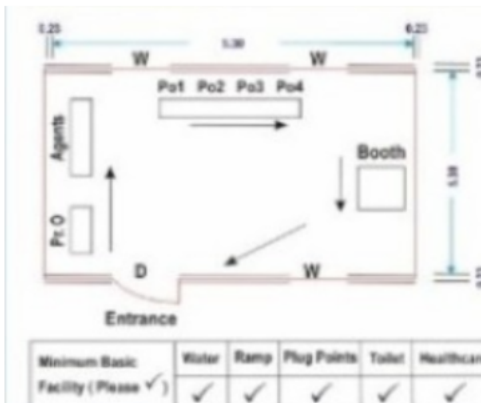

Google Map View

Polling Station Building Front View

Polling Station Front View

Cad View

Key MAP View

1 பெயர் : நந்தினி.எச் தந்தையின் பெயர்: ஹரீதாஸ்.ஏஸ வீட்டு எண் : 1/1 வயது : 23 பாலினம் : பெண் Photo is available	AFM2350676	2 பெயர் : ருக்மணி - கணவர் பெயர்: பாலசந்தர் - வீட்டு எண் : 2-1 வயது : 79 பாலினம் : பெண் Photo is available	AFM2115277	3 பெயர் : ரவீந்திரன் பாலசந்தர் தந்தையின் பெயர்: டி வி பாலசந்தர் வீட்டு எண் : 2-1 வயது : 52 பாலினம் : ஆண் Photo is available	FTJ4620043
4 பெயர் : பானுமதி - தந்தையின் பெயர்: வெங்கட்ராமன் - வீட்டு எண் : 2-2 வயது : 65 பாலினம் : பெண் Photo is available	AFM2115285	5 பெயர் : மாலதி - கணவர் பெயர்: குமார் - வீட்டு எண் : 2-2-37-2 வயது : 38 பாலினம் : பெண் Photo is available	AFM1546035	6 பெயர் : லக்ஷ்மிநாராயணன் - தந்தையின் பெயர்: சாமிஅய்யர் - வீட்டு எண் : 2-3 வயது : 81 பாலினம் : ஆண் Photo is available	AFM2115293
7 பெயர் : லக்ஷ்மி - கணவர் பெயர்: லக்ஷ்மிநாராயணன் - வீட்டு எண் : 2-3 வயது : 75 பாலினம் : பெண் Photo is available	AFM2115301	8 பெயர் : குமார் - தந்தையின் பெயர்: லக்ஷ்மிநாராயணன் - வீட்டு எண் : 2-3 வயது : 43 பாலினம் : ஆண் Photo is available	FTJ4619227	9 பெயர் : மடிஆழீர்டாலீகம் கணவர் பெயர்: அழீர்தலிங்கம் வீட்டு எண் : 2e,1ஏ வயது : 49 பாலினம் : பெண் Photo is available	AFM2339257
10 பெயர் : அழீர்தலிங்கம் தந்தையின் பெயர்: கிருஷ்ணன் வீட்டு எண் : 2e ந்.1/ஏ வயது : 56 பாலினம் : ஆண் Photo is available	AFM2339059	11 பெயர் : வின்றரசன் - தந்தையின் பெயர்: சேகர் - வீட்டு எண் : 3 வயது : 29 பாலினம் : ஆண் Photo is available	AFM1625664	12 பெயர் : ஆறுமுகம் - தந்தையின் பெயர்: மொட்டையாண்டி - வீட்டு எண் : 4-2 வயது : 85 பாலினம் : ஆண் Photo is available	AFM2115319
13 பெயர் : கிருஷ்ணவேணி - கணவர் பெயர்: ஆறுமுகம் - வீட்டு எண் : 4-2 வயது : 76 பாலினம் : பெண் Photo is available	AFM2115327	14 பெயர் : சிந்து கு தந்தையின் பெயர்: குமரன் வீட்டு எண் : 5 வயது : 36 பாலினம் : பெண் Photo is available	AFM2597433	15 பெயர் : சின்னதுரை பி தந்தையின் பெயர்: பிச்சைகனி வீட்டு எண் : 5 வயது : 34 பாலினம் : ஆண் Photo is available	AFM2597474
16 பெயர் : கோபாலகிருஷ்ணன் - தந்தையின் பெயர்: குலசேகரன் - வீட்டு எண் : 5-1 வயது : 95 பாலினம் : ஆண் Photo is available	AFM2115343	17 பெயர் : ஜெயந்தி - கணவர் பெயர்: ஜெயராஜ் - வீட்டு எண் : 5-1 வயது : 52 பாலினம் : பெண் Photo is available	FTJ4625398	18 பெயர் : ஜெயராஜ் - தந்தையின் பெயர்: கோபாலகிருஷ்ணன் - வீட்டு எண் : 5-1 வயது : 46 பாலினம் : ஆண் Photo is available	FTJ4625380
19 பெயர் : யக்ஷிந பிரகாஷ் தந்தையின் பெயர்: சிவா பிரகாசம் வீட்டு எண் : 5/2 வயது : 31 பாலினம் : ஆண் Photo is available	AFM2402253	20 பெயர் : சிவராமன் - தந்தையின் பெயர்: தியாகராஜன் - வீட்டு எண் : 6 வயது : 63 பாலினம் : ஆண் Photo is available	AFM0316042	21 பெயர் : வீலா சிவராமன் - கணவர் பெயர்: சிவராமன் - வீட்டு எண் : 6 வயது : 59 பாலினம் : பெண் Photo is available	AFM0316034
22 பெயர் : சுவேதா - தந்தையின் பெயர்: மோகன் - வீட்டு எண் : 6 வயது : 30 பாலினம் : பெண் Photo is available	AFM1252451	23 பெயர் : மோகன் - தந்தையின் பெயர்: ஜேசுதாசன் - வீட்டு எண் : 6-1 வயது : 60 பாலினம் : ஆண் Photo is available	AFM2115368	24 பெயர் : லக்ஷ்மி - கணவர் பெயர்: மோகன் - வீட்டு எண் : 6-1 வயது : 54 பாலினம் : பெண் Photo is available	AFM2115376
25 பெயர் : கந்தசாமி - தந்தையின் பெயர்: கொண்டாரெட்டி - வீட்டு எண் : 8 வயது : 81 பாலினம் : ஆண் Photo is available	FTJ1466424	26 பெயர் : ராஜலட்சுமி - கணவர் பெயர்: கந்தசாமி - வீட்டு எண் : 8 வயது : 78 பாலினம் : பெண் Photo is available	FTJ1466432	27 பெயர் : உஷாராணி - கணவர் பெயர்: அரிசந்திரன் - வீட்டு எண் : 8 வயது : 60 பாலினம் : பெண் Photo is available	FTJ1466440
28 பெயர் : ஸ்ரீதர் - தந்தையின் பெயர்: கந்தசாமி - வீட்டு எண் : 8 வயது : 55 பாலினம் : ஆண் Photo is available	FTJ1467216	29 பெயர் : முத்துமீனா - கணவர் பெயர்: ஸ்ரீதர் - வீட்டு எண் : 8 வயது : 45 பாலினம் : பெண் Photo is available	FTJ1472687	30 பெயர் : ஷெர்லிமேரி - கணவர் பெயர்: மாரிஸ்நேஷன் - வீட்டு எண் : 8/9 ஜோதி நாகர் வயது : 63 பாலினம் : பெண் Photo is available	TIK1507045