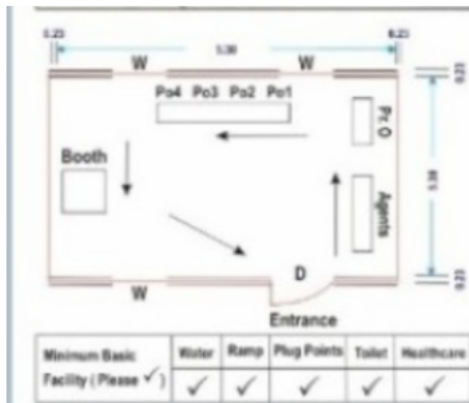

Google Map View

Polling Station Building Front View

Polling Station Front View

Cad View

Key MAP View

1	AFM2557312	பெயர் : ராணி ரா கணவர் பெயர்: இளங்கோவன் வீட்டு எண் : 1,ஃப்லாஇத்-எஸ்-3 வயது : 65 பாலினம் : பெண்	Photo is available	2	AFM2557338	பெயர் : இளங்கோவன் பி செ இதரர் பெயர்: ராணி ரா வீட்டு எண் : 1,ஃப்லாஇத் ஸ்-3 வயது : 70 பாலினம் : ஆண்	Photo is available	3	AFM2351344	பெயர் : மனோகர் தந்தையின் பெயர்: கோதண்டராமன் வீட்டு எண் : 4 வயது : 53 பாலினம் : ஆண்	Photo is available
4	AFM1781590	பெயர் : ப்ரத்தும்னா தந்தையின் பெயர்: பார்த்தசாரதி வீட்டு எண் : 6 வயது : 28 பாலினம் : ஆண்	Photo is available	5	AFM2457182	பெயர் : கீர்த்தி குமார் தந்தையின் பெயர்: வெங்கட் குமார் வீட்டு எண் : 6/2 வயது : 32 பாலினம் : ஆண்	Photo is available	6	AFM2457745	பெயர் : ரோஜா தந்தையின் பெயர்: உதயகுர்யன் வீட்டு எண் : 6/2 வயது : 28 பாலினம் : பெண்	Photo is available
7	AFM2457281	பெயர் : ஆர்த்தி தந்தையின் பெயர்: வெங்கட் குமார் வீட்டு எண் : 6/2 வயது : 24 பாலினம் : பெண்	Photo is available	8	AFM1342674	பெயர் : சாமுவேல் - தந்தையின் பெயர்: றசல் - வீட்டு எண் : 9 வயது : 55 பாலினம் : ஆண்	Photo is available	9	AFM1857143	பெயர் : ஆனந்தன் தந்தையின் பெயர்: முத்து வீட்டு எண் : 9 வயது : 49 பாலினம் : ஆண்	Photo is available
10	AFM1342401	பெயர் : கிறிஸ்டி அணிதா சாந்தகுமாரி - கணவர் பெயர்: சாமுவேல் - வீட்டு எண் : 9-1 வயது : 74 பாலினம் : பெண்	Photo is available	11	AFM1705763	பெயர் : எப்ஸ் ராஜக்குமார் - தந்தையின் பெயர்: தாசையா - வீட்டு எண் : 11 வயது : 58 பாலினம் : ஆண்	Photo is available	12	AFM0154526	பெயர் : மரியராக்கினி செலின் - கணவர் பெயர்: லூயிஸ் - வீட்டு எண் : 11A வயது : 54 பாலினம் : பெண்	Photo is available
13	AFM2414894	பெயர் : லாரன்ஸ் ரிச்சர்ட் தந்தையின் பெயர்: லூயிஸ் வீட்டு எண் : 11ஏ வயது : 25 பாலினம் : ஆண்	Photo is available	14	AFM0799411	பெயர் : ராமாணி - கணவர் பெயர்: சுந்தரமூர்த்தி - வீட்டு எண் : 12 வயது : 65 பாலினம் : பெண்	Photo is available	15	FTJ5509534	பெயர் : தவமணி - தந்தையின் பெயர்: நடேசன் - வீட்டு எண் : 13 வயது : 60 பாலினம் : ஆண்	Photo is available
16	AFM2135259	பெயர் : லூயிஸ் - தந்தையின் பெயர்: செல்லையா - வீட்டு எண் : 13 வயது : 56 பாலினம் : ஆண்	Photo is available	17	FTJ5509542	பெயர் : இந்துமதி - கணவர் பெயர்: தவமணி - வீட்டு எண் : 13 வயது : 47 பாலினம் : பெண்	Photo is available	18	AFM2351328	பெயர் : பிரேமானந்தன் தந்தையின் பெயர்: தவமணி வீட்டு எண் : 13 வயது : 24 பாலினம் : ஆண்	Photo is available
19	AFM2135267	பெயர் : லூயிஸ் கிறிஸ்டோபர் ஆனந்த் - தந்தையின் பெயர்: செல்லையா - வீட்டு எண் : 13-11A வயது : 54 பாலினம் : ஆண்	Photo is available	20	AFM0154575	பெயர் : கமலக்கண்ணன் - தந்தையின் பெயர்: இராமானுஜம் - வீட்டு எண் : 15 வயது : 36 பாலினம் : ஆண்	Photo is available	21	AFM0817023	பெயர் : யசோதா - கணவர் பெயர்: எத்திராஜீலு - வீட்டு எண் : 16 வயது : 70 பாலினம் : பெண்	Photo is available
22	AFM0817031	பெயர் : கோதண்டராமன் - தாயின் பெயர்: யசோதா - வீட்டு எண் : 16 வயது : 40 பாலினம் : ஆண்	Photo is available	23	AFM0817015	பெயர் : தேவி - தாயின் பெயர்: யசோதா - வீட்டு எண் : 16 வயது : 38 பாலினம் : பெண்	Photo is available	24	AFM1023639	பெயர் : ஸாரட் குமார் கே தந்தையின் பெயர்: கமலக்கண்ணன் - வீட்டு எண் : 16 வயது : 35 பாலினம் : ஆண்	Photo is available
25	FTJ1741750	பெயர் : ராமானுஜம் - தந்தையின் பெயர்: ராகவது - வீட்டு எண் : 16-1 வயது : 64 பாலினம் : ஆண்	Photo is available	26	AFM2135275	பெயர் : சாந்தி - கணவர் பெயர்: ராமானுஜம் - வீட்டு எண் : 16-1 வயது : 60 பாலினம் : பெண்	Photo is available	27	FTJ3725330	பெயர் : பால்ராஜ் - தந்தையின் பெயர்: ஆறுமுகம் - வீட்டு எண் : 16-1 வயது : 56 பாலினம் : ஆண்	Photo is available
28	FTJ3725470	பெயர் : பரமேஸ்வரி - கணவர் பெயர்: பால்ராஜ் - வீட்டு எண் : 16-2 வயது : 43 பாலினம் : பெண்	Photo is available	29	FTJ7894231	பெயர் : வாசுதேவன் - தந்தையின் பெயர்: முத்து - வீட்டு எண் : 16-3 வயது : 61 பாலினம் : ஆண்	Photo is available	30	FTJ4972568	பெயர் : விஜயலட்சுமி - கணவர் பெயர்: வாசுதேவன் - வீட்டு எண் : 16-3 வயது : 51 பாலினம் : பெண்	Photo is available