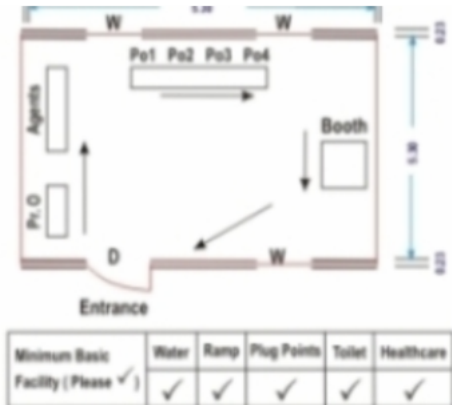

Google Map View

Polling Station Building Front View

Polling Station Front View

Cad View

Key MAP View

1	AFM0478693	பெயர் : சசிரேகா - கணவர் பெயர்: சரவணன் - வீட்டு எண் : 1 வயது : 36 பாலினம் : பெண்	Photo is available	2	AFM2140705	பெயர் : கோவிந்தராஜன் - தந்தையின் பெயர்: மோகனசுந்தரம் - வீட்டு எண் : 1-1 வயது : 52 பாலினம் : ஆண்	Photo is available	3	AFM2140713	பெயர் : மோகனசுந்தரம் - தந்தையின் பெயர்: பாலசுந்தரம் - வீட்டு எண் : 1-3 வயது : 79 பாலினம் : ஆண்	Photo is available
4	AFM2140721	பெயர் : ராம்பாய் - கணவர் பெயர்: மோகனசுந்தரம் - வீட்டு எண் : 1-3 வயது : 74 பாலினம் : பெண்	Photo is available	5	AFM2140739	பெயர் : சொக்கலிங்கம் - தந்தையின் பெயர்: ஜெயராமன் - வீட்டு எண் : 1-4 வயது : 77 பாலினம் : ஆண்	Photo is available	6	AFM2140747	பெயர் : மாரியம்மாள் - கணவர் பெயர்: சொக்கலிங்கம் - வீட்டு எண் : 1-4 வயது : 67 பாலினம் : பெண்	Photo is available
7	FTJ4972014	பெயர் : ஸ்ரீதேவி - கணவர் பெயர்: கணேசன் - வீட்டு எண் : 1-5 வயது : 42 பாலினம் : பெண்	Photo is available	8	AFM2517829	பெயர் : சந்தியா க தந்தையின் பெயர்: கணேசன் வீட்டு எண் : 1/16ஏ வயது : 20 பாலினம் : பெண்	Photo is available	9	FTJ3726650	பெயர் : ஷமீலாதாமஸ் - கணவர் பெயர்: தாமஸ் - வீட்டு எண் : 1-பீ-2-பீ, வயது : 70 பாலினம் : பெண்	Photo is available
10	FTJ3726619	பெயர் : அசரியா ஜெயராஜ் தாமஸ் தந்தையின் பெயர்: மானுவேல்தாமஸ் - வீட்டு எண் : 2-1 வயது : 76 பாலினம் : ஆண்	Photo is available	11	FTJ3727468	பெயர் : சாமுவேல் தீபக் தாமஸ் தந்தையின் பெயர்: தாமஸ் - வீட்டு எண் : 2-1 வயது : 43 பாலினம் : ஆண்	Photo is available	12	AFM2140796	பெயர் : ஸ்ரீராஜன் - கணவர் பெயர்: ராஜன் - வீட்டு எண் : 2-4 வயது : 97 பாலினம் : பெண்	Photo is available
13	AFM1023167	பெயர் : ஜேகப் திலிப் தாமஸ் - தந்தையின் பெயர்: அசரியா ஜெயராஜ் தாமஸ் - வீட்டு எண் : 2-B வயது : 33 பாலினம் : ஆண்	Photo is available	14	AFM2538031	பெயர் : ராஜாமணி நடராஜன் தந்தையின் பெயர்: ராஜாமணி நடராஜன் வீட்டு எண் : 2டி கிருபாலாய பிளாட்ஸ் வயது : 60 பாலினம் : ஆண்	Photo is available	15	AFM2538056	பெயர் : சசிகலா கணவர் பெயர்: ராஜாமணி வீட்டு எண் : 2டி க்ரூபாலாய பிளாட் வயது : 55 பாலினம் : பெண்	Photo is available
16	AFM2536134	பெயர் : ஜகதீஷ் கார்த்திக் தந்தையின் பெயர்: ராஜாமணி வீட்டு எண் : 2டி க்ரூபாலாயபிளாட்ஸ் வயது : 28 பாலினம் : ஆண்	Photo is available	17	AFM2536118	பெயர் : திவ்ய பாரதி தந்தையின் பெயர்: ராஜாமணி வீட்டு எண் : 2டி க்ரூபாலாயபிளாட்ஸ் வயது : 26 பாலினம் : பெண்	Photo is available	18	FTJ4972832	பெயர் : ரமணி - கணவர் பெயர்: ரெங்கசாமி - வீட்டு எண் : 3-1 வயது : 84 பாலினம் : பெண்	Photo is available
19	FTJ4977427	பெயர் : ஐசக் நியுமேன் தந்தையின் பெயர்: ரெங்கசாமி - வீட்டு எண் : 3-1 வயது : 48 பாலினம் : ஆண்	Photo is available	20	FTJ7814056	பெயர் : ஸ்ரீஜா - கணவர் பெயர்: ஐசக்நியூட்டன் - வீட்டு எண் : 3-1 வயது : 42 பாலினம் : பெண்	Photo is available	21	AFM2140820	பெயர் : மீரா - கணவர் பெயர்: ராமசுப்பிரமணியன் - வீட்டு எண் : 4 வயது : 74 பாலினம் : பெண்	Photo is available
22	FTJ3725348	பெயர் : அபர்ணா - தந்தையின் பெயர்: ராமசுப்பிரமணியன் - வீட்டு எண் : 4 வயது : 47 பாலினம் : பெண்	Photo is available	23	FTJ1742196	பெயர் : பத்மினி - இதரர் பெயர்: கோவிந்தன் - வீட்டு எண் : 6 வயது : 81 பாலினம் : பெண்	Photo is available	24	AFM2313815	பெயர் : நிவேதிதா - தந்தையின் பெயர்: பார்த்தசாரதி - வீட்டு எண் : 6 வயது : 45 பாலினம் : பெண்	Photo is available
25	AFM0155770	பெயர் : பிரகாஸ் - தந்தையின் பெயர்: உதயகுமார் - வீட்டு எண் : 8 வயது : 36 பாலினம் : ஆண்	Photo is available	26	LWN5603139	பெயர் : ஃபக்ருததீந் பாரமல தந்தையின் பெயர்: பார்மல் - வீட்டு எண் : 9 வயது : 62 பாலினம் : ஆண்	Photo is available	27	FTJ7814114	பெயர் : ராதாலக்ஷ்மிநாராயணன் - கணவர் பெயர்: லட்சுமிநாராயணன் - வீட்டு எண் : 11 வயது : 72 பாலினம் : பெண்	Photo is available
28	FTJ1743178	பெயர் : தியாகராஜன் - தந்தையின் பெயர்: மாரிமுத்து - வீட்டு எண் : 12 வயது : 86 பாலினம் : ஆண்	Photo is available	29	AFM2140861	பெயர் : ராஜலக்ஷ்மி - கணவர் பெயர்: தியாகராஜன் - வீட்டு எண் : 12 வயது : 76 பாலினம் : பெண்	Photo is available	30	AFM1342468	பெயர் : வெங்கடேஷ் - தந்தையின் பெயர்: ரெங்கராஜ் - வீட்டு எண் : 13 வயது : 48 பாலினம் : ஆண்	Photo is available