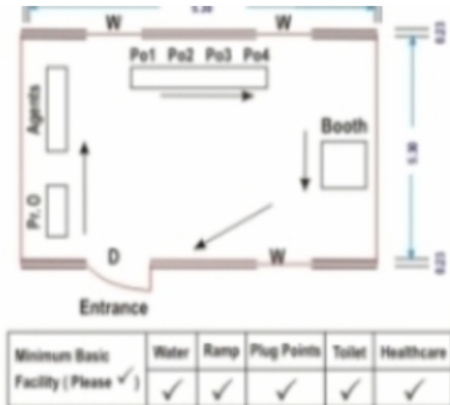

Google Map View

Polling Station Building Front View

Polling Station Front View

Cad View

Key MAP View

1	AFM1343912	பெயர் : ஸ்பாண்டிபா பட்டாச்சாரியா - கணவர் பெயர்: மானஸ் முகர்ஜி - வீட்டு எண் : D1-63 வயது : 39 பாலினம் : பெண்	Photo is available	2	AFM2314573	பெயர் : சூசன்ஜான் - தந்தையின் பெயர்: ஜான் - வீட்டு எண் : D1-74 வயது : 89 பாலினம் : ஆண்	Photo is available	3	FTJ3746070	பெயர் : கனிமொழி - கணவர் பெயர்: பழனிவேலு - வீட்டு எண் : D-1-78 வயது : 50 பாலினம் : பெண்	Photo is available
4	AFM2314300	பெயர் : திலீப்குமார் - தந்தையின் பெயர்: பித்தாதர் - வீட்டு எண் : D1-84 வயது : 47 பாலினம் : ஆண்	Photo is available	5	AFM2314599	பெயர் : மஞ்சுலா - கணவர் பெயர்: திலீப்குமார் - வீட்டு எண் : D1-84 வயது : 46 பாலினம் : பெண்	Photo is available	6	AFM0400473	பெயர் : சீனிவாஸ் - தந்தையின் பெயர்: கோபால்ராவ் - வீட்டு எண் : D1-90 வயது : 51 பாலினம் : ஆண்	Photo is available
7	AFM0399006	பெயர் : ரஜினி - கணவர் பெயர்: சீனிவாஸ் - வீட்டு எண் : D1-90 வயது : 44 பாலினம் : பெண்	Photo is available	8	AFM0398891	பெயர் : ராமநாதன் - தந்தையின் பெயர்: முத்துகணபதி - வீட்டு எண் : D1-94 வயது : 52 பாலினம் : ஆண்	Photo is available	9	AFM2648749	பெயர் : சூர்ய பிரதாப் சிங் தந்தையின் பெயர்: வினோத் குமார் சிங் வீட்டு எண் : டி-1 -94 எஃப்எஃப் வயது : 31 பாலினம் : ஆண்	Photo is available
10	AFM2622892	பெயர் : தீபபேந்திர குமார் தந்தையின் பெயர்: ருஷி கேசவன் வீட்டு எண் : டி-1 -96 எஃப்எஃப் மோஹ் கொடரஷ் வயது : 30 பாலினம் : ஆண்	Photo is available	11	AFM2644557	பெயர் : வெங்கடாசலம் ருத்திரப்பா தந்தையின் பெயர்: ருத்திரப்பா வீட்டு எண் : டி2/24-12 வயது : 76 பாலினம் : ஆண்	Photo is available	12	RTW1018605	பெயர் : ராஜசேகர் தந்தையின் பெயர்: ஸ்டீபன்ராஜ் வீட்டு எண் : டி2-25-01 வயது : 32 பாலினம் : ஆண்	Photo is available
13	IJB2537504	பெயர் : தெரசா தந்தையின் பெயர்: ஏம்ரோலு வீட்டு எண் : டி2-25-01 வயது : 28 பாலினம் : பெண்	Photo is available	14	FTJ7565179	பெயர் : தில்லைராஜன் - தந்தையின் பெயர்: அண்ணாமலை - வீட்டு எண் : D2-36 வயது : 52 பாலினம் : ஆண்	Photo is available	15	AFM2314524	பெயர் : அனந்த் கிருஷ்ணன் - தந்தையின் பெயர்: சீனிவாசன் - வீட்டு எண் : டி3 வயது : 43 பாலினம் : ஆண்	Photo is available
16	AFM1267624	பெயர் : சபீதா சர்க்கர் - கணவர் பெயர்: ஷாயமா பிரசாத் தாஸ் - வீட்டு எண் : D-3 வயது : 51 பாலினம் : பெண்	Photo is available	17	AFM2530640	பெயர் : ஷாந்தனு முகர்ஜி இதரர் பெயர்: பரம் ராய் வீட்டு எண் : டி3-3 வயது : 45 பாலினம் : ஆண்	Photo is available	18	AFM2314532	பெயர் : சுப்பாராவ் - தந்தையின் பெயர்: துர்கா ராவு - வீட்டு எண் : D-03-04 வயது : 58 பாலினம் : ஆண்	Photo is available
19	AFM2314540	பெயர் : கல்யாணி - கணவர் பெயர்: சுப்பாராவு - வீட்டு எண் : D-03-04 வயது : 50 பாலினம் : பெண்	Photo is available	20	AFM1476399	பெயர் : விமலா - கணவர் பெயர்: கோபாலன் - வீட்டு எண் : D4 வயது : 75 பாலினம் : பெண்	Photo is available	21	AFM1476415	பெயர் : மினி - கணவர் பெயர்: ராஜீவ் - வீட்டு எண் : D4 வயது : 55 பாலினம் : பெண்	Photo is available
22	AFM1476365	பெயர் : ராஜீவ் - தாயின் பெயர்: சுனிதா - வீட்டு எண் : D4 வயது : 50 பாலினம் : ஆண்	Photo is available	23	AFM1343870	பெயர் : பூர்ணிமா - கணவர் பெயர்: அரவிந்த் - வீட்டு எண் : D4 வயது : 44 பாலினம் : பெண்	Photo is available	24	FTJ4994281	பெயர் : பூந்தரன் - தந்தையின் பெயர்: கிருஷ்ணமூர்த்தி - வீட்டு எண் : D4-10 வயது : 61 பாலினம் : ஆண்	Photo is available
25	AFM1268457	பெயர் : சிவகுமார் - தந்தையின் பெயர்: பழனிப்பன் - வீட்டு எண் : டி5 வயது : 49 பாலினம் : ஆண்	Photo is available	26	AFM1020965	பெயர் : சச்சின் எஸ் குந்தே - தந்தையின் பெயர்: சுரேஷ் ஆர் குந்தே - வீட்டு எண் : D-5 வயது : 47 பாலினம் : ஆண்	Photo is available	27	AFM1020817	பெயர் : நுப்புராசுந்தே - கணவர் பெயர்: சச்சின் எஸ் குந்தே - வீட்டு எண் : D-5 வயது : 46 பாலினம் : பெண்	Photo is available
28	FTJ3745007	பெயர் : மீனாட்சி - கணவர் பெயர்: மாணிக்கம் - வீட்டு எண் : D5-14 வயது : 90 பாலினம் : பெண்	Photo is available	29	FTJ3744992	பெயர் : சித்ரா - தந்தையின் பெயர்: மாணிக்கம் - வீட்டு எண் : D5-14 வயது : 59 பாலினம் : பெண்	Photo is available	30	TFE2043404	பெயர் : பாசுதேவ் ராய் தந்தையின் பெயர்: ராசுதேவ் ராய் வீட்டு எண் : டி-05-14,கராஜந் தளம் வயது : 44 பாலினம் : ஆண்	Photo is available