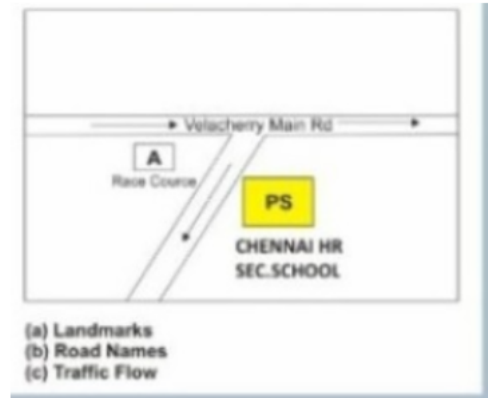

Nazri Naksha

Google Map View

Polling Station Building Front View

Polling Station Front View

Cad View

Key MAP View

1 பெயர் : லக்ஷ்மி - கணவர் பெயர்: மனு சந்தானம் - வீட்டு எண் : 2 வயது : 48 பாலினம் : பெண்	AFM0319202 Photo is available	2 பெயர் : அருசன்சக்கரவர்த்தி - தந்தையின் பெயர்: சக்கரவர்த்தி - வீட்டு எண் : 2 வயது : 48 பாலினம் : ஆண்	AFM1019173 Photo is available	3 பெயர் : பூமிநாதன் - தந்தையின் பெயர்: ஆதிழலம் - வீட்டு எண் : 4-4-C வயது : 69 பாலினம் : ஆண்	AFM0639815 Photo is available
4 பெயர் : திட்டபூர் - கணவர் பெயர்: பிஜீஷ் - வீட்டு எண் : 23 வயது : 44 பாலினம் : பெண்	AFM1477116 Photo is available	5 பெயர் : நாகராஜிலு - தந்தையின் பெயர்: சின்னலட்சுமியா - வீட்டு எண் : 34-2 வயது : 43 பாலினம் : ஆண்	AFM0896928 Photo is available	6 பெயர் : கார்த்திக் - தந்தையின் பெயர்: கமல்நாப் - வீட்டு எண் : 72-1 வயது : 33 பாலினம் : ஆண்	AFM1344605 Photo is available
7 பெயர் : பிரேம்தாஸ் - தந்தையின் பெயர்: ஜேம்ஸ் - வீட்டு எண் : 101-14 வயது : 36 பாலினம் : ஆண்	AFM0897355 Photo is available	8 பெயர் : வெங்கடேஷ் - தாயின் பெயர்: திருப்பத்மாள் - வீட்டு எண் : B-4-2 வயது : 40 பாலினம் : ஆண்	AFM2314706 Photo is available	9 பெயர் : அரீஸ் - தந்தையின் பெயர்: தாஸ் - வீட்டு எண் : B-4-3 வயது : 72 பாலினம் : ஆண்	AFM0897041 Photo is available
10 பெயர் : சம்பத் - தந்தையின் பெயர்: வேதமாணிக்கம் - வீட்டு எண் : B-04-03 வயது : 62 பாலினம் : ஆண்	FTJ7847833 Photo is available	11 பெயர் : கவிதா - கணவர் பெயர்: ஹயக்ரீவன் - வீட்டு எண் : B-11 வயது : 40 பாலினம் : பெண்	AFM0398859 Photo is available	12 பெயர் : சுரேஷ்குமார் - தந்தையின் பெயர்: சுப்ரமணியம் - வீட்டு எண் : B-24 வயது : 45 பாலினம் : ஆண்	FTJ7565005 Photo is available
13 பெயர் : ஜோதி - கணவர் பெயர்: சுப்பையா - வீட்டு எண் : B-24-2 வயது : 68 பாலினம் : பெண்	FTJ8056954 Photo is available	14 பெயர் : வினோத்குமார் - தந்தையின் பெயர்: சுப்பையா - வீட்டு எண் : B-24-2 வயது : 41 பாலினம் : ஆண்	FTJ8056962 Photo is available	15 பெயர் : கே குணசேகரன் தாயின் பெயர்: ஜயா ஆர் வீட்டு எண் : -25 வயது : 26 பாலினம் : ஆண்	AFM2468148 Photo is available
16 பெயர் : அருணாச்சலம் - தந்தையின் பெயர்: சுப்ரமணியம் - வீட்டு எண் : C1-4-4 வயது : 92 பாலினம் : ஆண்	RJE0068189 Photo is available	17 பெயர் : புளோரா - தந்தையின் பெயர்: சிகாமணி - வீட்டு எண் : C2 வயது : 51 பாலினம் : பெண்	AFM1018506 Photo is available	18 பெயர் : ஸ்ரீனிவாஸ் - தந்தையின் பெயர்: ராமாராவ் - வீட்டு எண் : C-2 வயது : 63 பாலினம் : ஆண்	AFM1018746 Photo is available
19 பெயர் : ஜெயந்தி பிரிவ சைதான்யா - தந்தையின் பெயர்: ஸ்ரீனஜுவாசஜெயந்தி - வீட்டு எண் : c-2 வயது : 31 பாலினம் : ஆண்	AFM1019306 Photo is available	20 பெயர் : முரளிதரன் - தந்தையின் பெயர்: ரங்காச்சாரி - வீட்டு எண் : ஸி2-1-5 வயது : 61 பாலினம் : ஆண்	FTJ3743150 Photo is available	21 பெயர் : ரமா - கணவர் பெயர்: முரளிதரன் - வீட்டு எண் : ஸி2-1-5 வயது : 56 பாலினம் : பெண்	FTJ3743143 Photo is available
22 பெயர் : ஷாந்தனு கோஷ் இதரர் பெயர்: தனுஷி சென்குப்தா வீட்டு எண் : ஸி2-2-5 வயது : 47 பாலினம் : ஆண்	AFM2626125 Photo is available	23 பெயர் : பத்மா - கணவர் பெயர்: ஸ்ரீராம் - வீட்டு எண் : C4 வயது : 48 பாலினம் : பெண்	AFM0399360 Photo is available	24 பெயர் : சன்னாயு - தந்தையின் பெயர்: சின்னய்யா - வீட்டு எண் : C-4 வயது : 54 பாலினம் : ஆண்	AFM0244475 Photo is available
25 பெயர் : திருபத்தம்மா - தந்தையின் பெயர்: சன்னாயு - வீட்டு எண் : C-4 வயது : 48 பாலினம் : பெண்	AFM0244376 Photo is available	26 பெயர் : அனுஷாபிரகாஷ் - தந்தையின் பெயர்: பிரகாஷ் - வீட்டு எண் : c-15 வயது : 35 பாலினம் : ஆண்	AFM1019181 Photo is available	27 பெயர் : கங்காதேவி - கணவர் பெயர்: அஸ்வத்தநாராயணன் வீட்டு எண் : C18 வயது : 91 பாலினம் : பெண்	AFM1018308 Photo is available
28 பெயர் : கனேஷ் பாபு கோடிபோயின் - தந்தையின் பெயர்: லக்ஷ்மய்யா கோடிபோயின் - வீட்டு எண் : C19 வயது : 77 பாலினம் : ஆண்	AFM1344613 Photo is available	29 பெயர் : பத்மினி - கணவர் பெயர்: சூப்பா - வீட்டு எண் : C19 வயது : 48 பாலினம் : பெண்	AFM0800144 Photo is available	30 பெயர் : சீனு - தந்தையின் பெயர்: சுப்பய்யா - வீட்டு எண் : C-23 வயது : 54 பாலினம் : ஆண்	AFM0398750 Photo is available