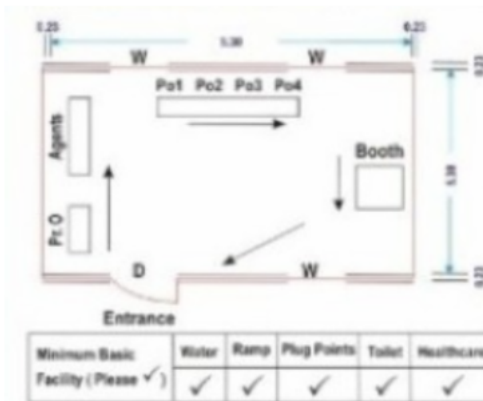

Google Map View

Polling Station Building Front View

Polling Station Front View

Cad View

Key MAP View

<p>1</p> <p>பெயர் : ரேவதி தந்தையின் பெயர்: யூநிவாசன் வீட்டு எண் : 1/2 வயது : 23 பாலினம் : பெண்</p> <p>AFM2345510</p> <p>Photo is available</p>	<p>2</p> <p>பெயர் : கணேசமூர்த்தி முருகேசன் தந்தையின் பெயர்: முருகேசன் வீட்டு எண் : 1ஏ வயது : 41 பாலினம் : ஆண்</p> <p>AFM2614238</p> <p>Photo is available</p>	<p>3</p> <p>பெயர் : ஜி மகேஸ்வரி கணேசமூர்த்தி கணவர் பெயர்: ம் கணேசமூர்த்தி வீட்டு எண் : 1ஏ வயது : 31 பாலினம் : பெண்</p> <p>AFM2614501</p> <p>Photo is available</p>
<p>4</p> <p>பெயர் : ரன்ஜனி - கணவர் பெயர்: விமல்குமார் - வீட்டு எண் : 2 வயது : 50 பாலினம் : பெண்</p> <p>AFM0319483</p> <p>Photo is available</p>	<p>5</p> <p>பெயர் : தீபக் - தந்தையின் பெயர்: ராஜ்குமார் - வீட்டு எண் : 2 வயது : 37 பாலினம் : ஆண்</p> <p>AFM0162164</p> <p>Photo is available</p>	<p>6</p> <p>பெயர் : வினோத் - தந்தையின் பெயர்: ராஜ்குமார் - வீட்டு எண் : 2 வயது : 35 பாலினம் : ஆண்</p> <p>AFM0244871</p> <p>Photo is available</p>
<p>7</p> <p>பெயர் : அ விமல்குமார் - தந்தையின் பெயர்: ஆதிமூலம் - வீட்டு எண் : 2-29 வயது : 60 பாலினம் : ஆண்</p> <p>AFM1344977</p> <p>Photo is available</p>	<p>S 8</p> <p>பெயர் : நிசாந்த் - தந்தையின் பெயர்: செல்வம் - வீட்டு எண் : 3 வயது : 30 பாலினம் : ஆண்</p> <p>AFM1548437</p> <p>Photo is available</p>	<p>9</p> <p>பெயர் : மதியழகன் - தந்தையின் பெயர்: ஆறுமுகம் - வீட்டு எண் : 3-2 வயது : 66 பாலினம் : ஆண்</p> <p>AFM2163665</p> <p>Photo is available</p>
<p>10</p> <p>பெயர் : மஞ்சளா - கணவர் பெயர்: மதியழகன் - வீட்டு எண் : 3-2 வயது : 59 பாலினம் : பெண்</p> <p>FTJ3749918</p> <p>Photo is available</p>	<p>11</p> <p>பெயர் : டைசன் தந்தையின் பெயர்: மதியலகன் வீட்டு எண் : 3/2 வயது : 27 பாலினம் : ஆண்</p> <p>AFM1737295</p> <p>Photo is available</p>	<p>12</p> <p>பெயர் : அன்பழகன் - தந்தையின் பெயர்: சிவப்பன் - வீட்டு எண் : 3-3 வயது : 60 பாலினம் : ஆண்</p> <p>AFM2163673</p> <p>Photo is available</p>
<p>13</p> <p>பெயர் : நந்தினி - தந்தையின் பெயர்: ராஜேந்திரன் - வீட்டு எண் : 3-5 வயது : 34 பாலினம் : பெண்</p> <p>AFM1643915</p> <p>Photo is available</p>	<p>14</p> <p>பெயர் : பெரியநாயகம் - தந்தையின் பெயர்: அந்தோணி - வீட்டு எண் : 4 வயது : 79 பாலினம் : ஆண்</p> <p>AFM2163681</p> <p>Photo is available</p>	<p>15</p> <p>பெயர் : ஆரோக்கியமேரி - கணவர் பெயர்: பெரியநாயகம் - வீட்டு எண் : 4 வயது : 74 பாலினம் : பெண்</p> <p>AFM2163699</p> <p>Photo is available</p>
<p>16</p> <p>பெயர் : அருள்மேரி - தந்தையின் பெயர்: பெரியநாயகம் - வீட்டு எண் : 4 வயது : 48 பாலினம் : பெண்</p> <p>FTJ3748589</p> <p>Photo is available</p>	<p>17</p> <p>பெயர் : அந்தோணிஇமானுவேல் - தந்தையின் பெயர்: பெரியநாயகம் - வீட்டு எண் : 4 வயது : 46 பாலினம் : ஆண்</p> <p>FTJ3748597</p> <p>Photo is available</p>	<p>18</p> <p>பெயர் : காப்ரியல் - தந்தையின் பெயர்: பெரியநாயகம் - வீட்டு எண் : 4 வயது : 45 பாலினம் : ஆண்</p> <p>FTJ3748571</p> <p>Photo is available</p>
<p>19</p> <p>பெயர் : தெரசா - தந்தையின் பெயர்: பெரியநாயகம் - வீட்டு எண் : 4 வயது : 43 பாலினம் : பெண்</p> <p>FTJ5006119</p> <p>Photo is available</p>	<p>20</p> <p>பெயர் : பிரியா தந்தையின் பெயர்: சார்லஸ் வீட்டு எண் : 4/7 வயது : 27 பாலினம் : பெண்</p> <p>AFM1737196</p> <p>Photo is available</p>	<p>21</p> <p>பெயர் : இம்மேகுலேட மோனிகா கணவர் பெயர்: அந்தோனி எமானுவேல் வீட்டு எண் : 4/18 வயது : 35 பாலினம் : பெண்</p> <p>AFM2401412</p> <p>Photo is available</p>
<p>22</p> <p>பெயர் : கா திவ்யா கணவர் பெயர்: காபிரியேல் வீட்டு எண் : 4/18 வயது : 32 பாலினம் : பெண்</p> <p>SXW0603100</p> <p>Photo is available</p>	<p>23</p> <p>பெயர் : காமாட்சி - கணவர் பெயர்: மனோகரன் - வீட்டு எண் : 5 வயது : 62 பாலினம் : பெண்</p> <p>AFM1418516</p> <p>Photo is available</p>	<p>24</p> <p>பெயர் : யஷ்வந்த் குமார் - தந்தையின் பெயர்: மனோகரன் - வீட்டு எண் : 5 வயது : 35 பாலினம் : ஆண்</p> <p>AFM0244889</p> <p>Photo is available</p>
<p>25</p> <p>பெயர் : சுசீலா - கணவர் பெயர்: ராஜேந்திரன் - வீட்டு எண் : 5-5 வயது : 62 பாலினம் : பெண்</p> <p>AFM2163731</p> <p>Photo is available</p>	<p>26</p> <p>பெயர் : ராஜேஷ் - தந்தையின் பெயர்: பாலிபால்ராஜ் வீட்டு எண் : 6-1 வயது : 49 பாலினம் : ஆண்</p> <p>FTJ5006440</p> <p>Photo is available</p>	<p>27</p> <p>பெயர் : விஜி கணவர் பெயர்: ராஜேஷ் - வீட்டு எண் : 6-1 வயது : 43 பாலினம் : பெண்</p> <p>FTJ5008222</p> <p>Photo is available</p>
<p>28</p> <p>பெயர் : ஜோஸ்வின் - கணவர் பெயர்: பால்ராஜ் - வீட்டு எண் : 6-2 வயது : 57 பாலினம் : பெண்</p> <p>AFM0208967</p> <p>Photo is available</p>	<p>29</p> <p>பெயர் : சிவா தந்தையின் பெயர்: வாசு தேவன் வீட்டு எண் : 6-7 வயது : 27 பாலினம் : ஆண்</p> <p>AFM1777887</p> <p>Photo is available</p>	<p>30</p> <p>பெயர் : கோகுலகிருஷ்ணன் - தந்தையின் பெயர்: ரவிசாந்த் குமார் - வீட்டு எண் : 6/8 வயது : 42 பாலினம் : ஆண்</p> <p>FTJ5010533</p> <p>Photo is available</p>