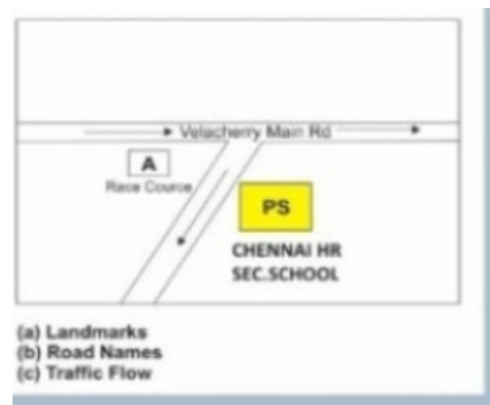

Key MAP View