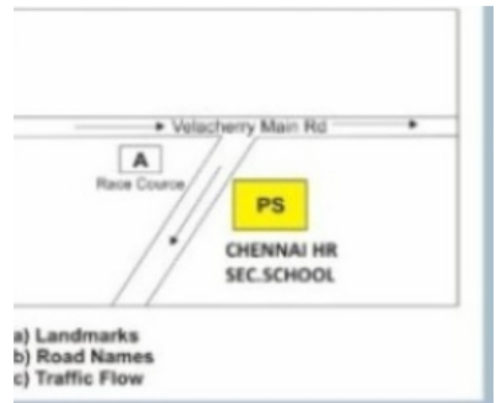

Key MAP View