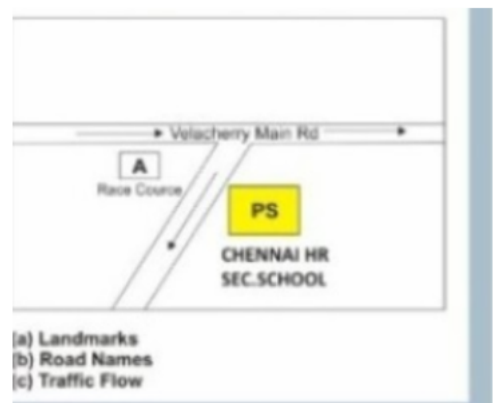

Key MAP View