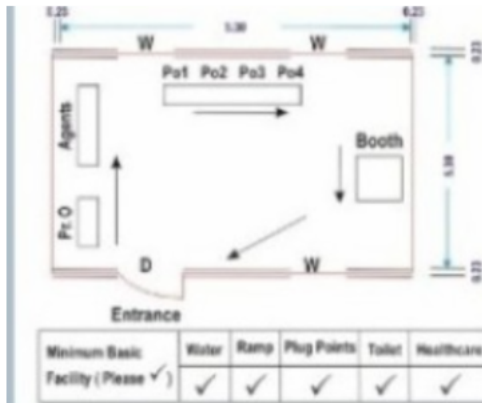

Google Map View

Polling Station Building Front View

Polling Station Front View

Cad View

Key MAP View

1 பெயர் : ஜெசிந்தாசங்கர் - கணவர் பெயர்: சங்கர்முதலியார் - வீட்டு எண் : 1 வயது : 74 பாலினம் : பெண்	FTJ8005415 Photo is available	2 பெயர் : சுப்ரமணியன் - தந்தையின் பெயர்: ராமையா - வீட்டு எண் : 1 வயது : 70 பாலினம் : ஆண்	AFM0893586 Photo is available	3 பெயர் : ஜெய் கொசல் சங்கர் - தந்தையின் பெயர்: சங்கர் முதலியார் - வீட்டு எண் : 1 வயது : 38 பாலினம் : ஆண்	FTJ7567092 Photo is available
4 பெயர் : சரண்யா - தந்தையின் பெயர்: பாஸ்கரன் - வீட்டு எண் : 1 வயது : 35 பாலினம் : ஆண்	AFM0804161 Photo is available	5 பெயர் : ஜோதிமுருகன் - தந்தையின் பெயர்: ஆறுமுகம் - வீட்டு எண் : 3 வயது : 58 பாலினம் : ஆண்	AFM1349232 Photo is available	6 பெயர் : மேகலா - கணவர் பெயர்: ஜோதிமுருகன் - வீட்டு எண் : 3 வயது : 54 பாலினம் : பெண்	AFM1349224 Photo is available
7 பெயர் : பாத்திமா பீபீ - கணவர் பெயர்: மகபூப்ஜான் - வீட்டு எண் : 3-2 வயது : 75 பாலினம் : பெண்	FTJ1372887 Photo is available	8 பெயர் : சையத் உசேன் - தந்தையின் பெயர்: மகபூப் ஜான் - வீட்டு எண் : 3-2 வயது : 57 பாலினம் : ஆண்	FTJ1367432 Photo is available	9 பெயர் : சையதா அமதுல் அஜீஸ் - கணவர் பெயர்: சையத் உசேன் - வீட்டு எண் : 3-2 வயது : 52 பாலினம் : பெண்	FTJ1367424 Photo is available
10 பெயர் : ராமசந்திரன் - தந்தையின் பெயர்: சண்முகம் - வீட்டு எண் : 3-3 வயது : 55 பாலினம் : ஆண்	AFM2217180 Photo is available	S 11 பெயர் : கீதா - கணவர் பெயர்: ராமசந்திரன் - வீட்டு எண் : 3-3 வயது : 51 பாலினம் : பெண்	FTJ1898352 Photo is available	12 பெயர் : அம்முகுட்டி - கணவர் பெயர்: பாலகோபாலன் - வீட்டு எண் : 3-8 வயது : 80 பாலினம் : பெண்	FTJ7824287 Photo is available
13 பெயர் : ஹரிசுமார் - தந்தையின் பெயர்: பாலகோபால் - வீட்டு எண் : 3-8 வயது : 55 பாலினம் : ஆண்	FTJ8005431 Photo is available	14 பெயர் : காயத்ரிஹரிசுமார் - கணவர் பெயர்: ஹரிசுமார் - வீட்டு எண் : 3-8 வயது : 50 பாலினம் : பெண்	FTJ5074901 Photo is available	15 பெயர் : குமணவேந்தன் தந்தையின் பெயர்: பிரபு கணேஷ் வீட்டு எண் : 3/59 வயது : 66 பாலினம் : ஆண்	AFM2449734 Photo is available
16 பெயர் : பெரியநாயகி தந்தையின் பெயர்: குமணவேந்தன் வீட்டு எண் : 3/59 வயது : 62 பாலினம் : பெண்	AFM2449700 Photo is available	17 பெயர் : பிரபு கணேஷ் தந்தையின் பெயர்: குமணவேந்தன் வீட்டு எண் : 3/59 வயது : 32 பாலினம் : ஆண்	AFM2449726 Photo is available	18 பெயர் : பூநீ லட்சுமி தந்தையின் பெயர்: குமணவேந்தன் வீட்டு எண் : 3/59 வயது : 26 பாலினம் : பெண்	AFM2449890 Photo is available
19 பெயர் : நாராயணசாமி - தந்தையின் பெயர்: கிருஷ்ணபிள்ளை - வீட்டு எண் : 4 வயது : 79 பாலினம் : ஆண்	FTJ8005449 Photo is available	20 பெயர் : சாந்தகுமாரி - கணவர் பெயர்: நாராயணசாமி - வீட்டு எண் : 4 வயது : 77 பாலினம் : பெண்	AFM0266015 Photo is available	21 பெயர் : அருண்பிரசாத் - தந்தையின் பெயர்: நாராயணசாமி - வீட்டு எண் : 4 வயது : 48 பாலினம் : ஆண்	AFM0266023 Photo is available
22 பெயர் : ஆர்த்திபிரியம்வதா - தந்தையின் பெயர்: நாராயணசாமி - வீட்டு எண் : 4 வயது : 45 பாலினம் : பெண்	FTJ8005456 Photo is available	23 பெயர் : ராஜம்மாள் - கணவர் பெயர்: பொன்றாஜ் - வீட்டு எண் : 6A வயது : 77 பாலினம் : பெண்	AFM0647099 Photo is available	24 பெயர் : பொன்றாஜ் - தந்தையின் பெயர்: திருமலைசாமி - வீட்டு எண் : 6A வயது : 77 பாலினம் : ஆண்	AFM0725192 Photo is available
25 பெயர் : வீரராகவபிரபு - தந்தையின் பெயர்: பொன்றாஜ் - வீட்டு எண் : 6A வயது : 43 பாலினம் : ஆண்	AFM0647248 Photo is available	26 பெயர் : மீனாசுதி - கணவர் பெயர்: வீரராகவபிரபு - வீட்டு எண் : 6A வயது : 41 பாலினம் : பெண்	AFM0646588 Photo is available	27 பெயர் : உமாஸ்வதி - தந்தையின் பெயர்: பொன்றாஜ் - வீட்டு எண் : 6A வயது : 35 பாலினம் : பெண்	AFM0646661 Photo is available
28 பெயர் : கல்யாணசுந்தரம் - தந்தையின் பெயர்: சித்ராமன் - வீட்டு எண் : 6-A வயது : 91 பாலினம் : ஆண்	AFM0321604 Photo is available	29 பெயர் : கல்யாணசுந்தரம் - தந்தையின் பெயர்: சீதாராமன் - வீட்டு எண் : 6A-1 வயது : 92 பாலினம் : ஆண்	AFM0171736 Photo is available	30 பெயர் : சரஸ்வதி - கணவர் பெயர்: கல்யாணசுந்தரம் - வீட்டு எண் : 6A-1 வயது : 85 பாலினம் : பெண்	FTJ5073424 Photo is available