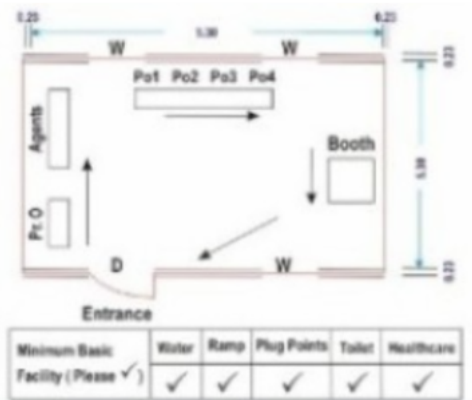

வாக்காளர் பதிவு அலுவலரின்
கையொப்பம்

Nazri Naksha

Google Map View

Polling Station Building Front View

Polling Station Front View

Cad View

Key MAP View

| | | | | | | | | | | | |
|------|------------|-------------------------------------------------------------------------------------------------------|--------------------|----|------------|----------------------------------------------------------------------------------------------------------|--------------------|----|------------|--------------------------------------------------------------------------------------------------------|--------------------|
| 1 | AFM1842848 | பெயர் : தனம் கணவர் பெயர் : தேவதானம் வீட்டு எண் : 1 வயது : 72 பாலினம் : பெண் | Photo is available | 2 | FTJ5165782 | பெயர் : பப்புராஜ் - தந்தையின் பெயர் : வேலு - வீட்டு எண் : 1 வயது : 64 பாலினம் : ஆண் | Photo is available | 3 | FTJ5165790 | பெயர் : கிரிஜா - கணவர் பெயர் : பப்புராஜ் - வீட்டு எண் : 1 வயது : 55 பாலினம் : பெண் | Photo is available |
| 4 | AFM0172171 | பெயர் : பிரேமா - கணவர் பெயர் : கொண்டையா - வீட்டு எண் : 1 வயது : 51 பாலினம் : பெண் | Photo is available | 5 | AFM0725101 | பெயர் : ராஜன் - தந்தையின் பெயர் : அந்தோனி - வீட்டு எண் : 1, வயது : 32 பாலினம் : ஆண் | Photo is available | 6 | AFM1708882 | பெயர் : ரேவதி - கணவர் பெயர் : சிடிபாபு - வீட்டு எண் : 1 வயது : 31 பாலினம் : பெண் | Photo is available |
| 7 | AFM1422039 | பெயர் : ஜோதி - தந்தையின் பெயர் : பிரேமா - வீட்டு எண் : 1 வயது : 30 பாலினம் : பெண் | Photo is available | 8 | AFM1758622 | பெயர் : அபிராமி தந்தையின் பெயர் : பப்புராஜ் வீட்டு எண் : 1 வயது : 27 பாலினம் : பெண் | Photo is available | 9 | AFM1771799 | பெயர் : விஜய் தந்தையின் பெயர் : அந்தோனி வீட்டு எண் : 1 வயது : 27 பாலினம் : ஆண் | Photo is available |
| 10 | AFM2614964 | பெயர் : பிரித்தி அ தந்தையின் பெயர் : அந்தோனி வீட்டு எண் : 1 வயது : 26 பாலினம் : பெண் | Photo is available | 11 | AFM0725499 | பெயர் : லலிதா - கணவர் பெயர் : அந்தோனி - வீட்டு எண் : 1-4-1 வயது : 47 பாலினம் : பெண் | Photo is available | 12 | FTJ7944515 | பெயர் : தினேஷ்குமார் - தந்தையின் பெயர் : திருமலை - வீட்டு எண் : 1A வயது : 43 பாலினம் : ஆண் | Photo is available |
| 13 | FTJ5070727 | பெயர் : சுரேஸ் குமார் - தந்தையின் பெயர் : பரமசிவம் - வீட்டு எண் : 2 வயது : 41 பாலினம் : ஆண் | Photo is available | 14 | AFM1667104 | பெயர் : வினோபாரதி - கணவர் பெயர் : சுரேஷ் குமார் - வீட்டு எண் : 2 வயது : 34 பாலினம் : பெண் | Photo is available | 15 | AFM0172213 | பெயர் : வசந்தகுமாரி - கணவர் பெயர் : குமார் - வீட்டு எண் : 3 வயது : 40 பாலினம் : பெண் | Photo is available |
| 16 | FTJ7601222 | பெயர் : சதிஷ்குமார் - தந்தையின் பெயர் : தயாளன் - வீட்டு எண் : 3 வயது : 39 பாலினம் : ஆண் | Photo is available | 17 | AFM2217818 | பெயர் : லெட்சுமி அம்மாள் - கணவர் பெயர் : குப்புசாமி - வீட்டு எண் : 3-1 வயது : 76 பாலினம் : பெண் | Photo is available | 18 | FTJ8005811 | பெயர் : கௌரி - தாயின் பெயர் : லெட்சுமி அம்மாள் - வீட்டு எண் : 3-1 வயது : 58 பாலினம் : பெண் | Photo is available |
| 19 | FTJ8092298 | பெயர் : தயாளன் - தந்தையின் பெயர் : லட்சுமிபதி - வீட்டு எண் : 3-2 வயது : 69 பாலினம் : ஆண் | Photo is available | 20 | AFM2531473 | பெயர் : கோகில ச கணவர் பெயர் : சதீஷ் குமார் வீட்டு எண் : 3 பாரதி தெரு வயது : 30 பாலினம் : பெண் | Photo is available | 21 | AFM1480979 | பெயர் : கோபால் கிருஷ்ணன் - தந்தையின் பெயர் : நடராஜன் - வீட்டு எண் : 4 வயது : 48 பாலினம் : ஆண் | Photo is available |
| 22 | AFM1480987 | பெயர் : ஜோதிலிங்கம் - கணவர் பெயர் : கோபாலகிருஷ்ணன் - வீட்டு எண் : 4 வயது : 47 பாலினம் : பெண் | Photo is available | 23 | AFM0172221 | பெயர் : நடராஜன் - தந்தையின் பெயர் : கிருஷ்ணபிள்ளை வீட்டு எண் : 4-1 வயது : 75 பாலினம் : ஆண் | Photo is available | 24 | AFM0172239 | பெயர் : சுசிலா - கணவர் பெயர் : நடராஜன் - வீட்டு எண் : 4-1 வயது : 72 பாலினம் : பெண் | Photo is available |
| S 25 | FTJ3761996 | பெயர் : யசோதா - கணவர் பெயர் : பிச்சைமுத்து - வீட்டு எண் : 4-1 வயது : 56 பாலினம் : பெண் | Photo is available | 26 | AFM0172254 | பெயர் : சுரேஷ்குமார் - தந்தையின் பெயர் : நடராஜன் - வீட்டு எண் : 4-1 வயது : 45 பாலினம் : ஆண் | Photo is available | 27 | AFM0172262 | பெயர் : பிரித்தா - கணவர் பெயர் : சுரேஷ்குமார் - வீட்டு எண் : 4-1 வயது : 42 பாலினம் : பெண் | Photo is available |
| 28 | AFM0725507 | பெயர் : அந்தோனி - தந்தையின் பெயர் : தேவதானம் - வீட்டு எண் : 5, வயது : 55 பாலினம் : ஆண் | Photo is available | 29 | AFM1480730 | பெயர் : சிடிபாபு - தந்தையின் பெயர் : தேவதானம் - வீட்டு எண் : 5 வயது : 43 பாலினம் : ஆண் | Photo is available | 30 | AFM1011733 | பெயர் : அரவிந்த் - தந்தையின் பெயர் : ரவிச்சந்திரன் - வீட்டு எண் : 5 வயது : 31 பாலினம் : ஆண் | Photo is available |