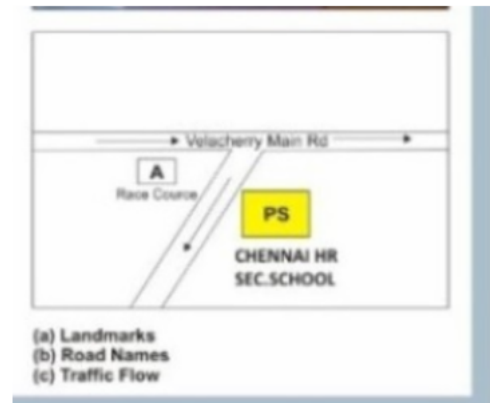

Key MAP View