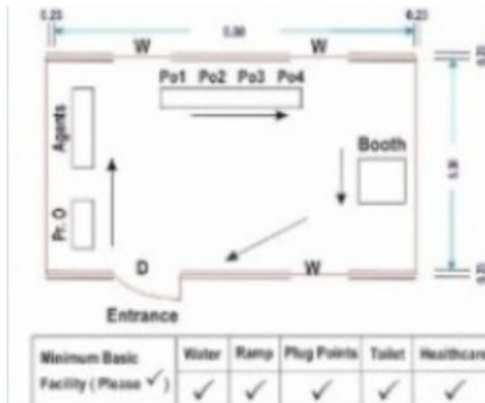

Google Map View

Polling Station Building Front View

Polling Station Front View

Cad View

Key MAP View

1	AFM1552900	பெயர் : ரம்யா - கணவர் பெயர்: கணேஷ்ராஜ் - வீட்டு எண் : 2 வயது : 49 பாலினம் : பெண்	Photo is available	2	AFM1650035	பெயர் : ராஜசேகரன் - தந்தையின் பெயர்: கணேசன் - வீட்டு எண் : 2-29-1 வயது : 77 பாலினம் : ஆண்	Photo is available	3	AFM1650019	பெயர் : குமரகுருபரன் - தந்தையின் பெயர்: ராஜசேகரன் - வீட்டு எண் : 2-29-1 வயது : 46 பாலினம் : ஆண்	Photo is available
4	AFM1650001	பெயர் : கார்த்திகா - கணவர் பெயர்: குமரகுருபரன் - வீட்டு எண் : 2-29-1 வயது : 40 பாலினம் : பெண்	Photo is available	# 5	AFM0322537	பெயர் : ம சுந்தரம் தந்தையின் பெயர்: மருதநாயகம் - வீட்டு எண் : 3 வயது : 59 பாலினம் : ஆண்	Photo is available	# 6	AFM0322545	பெயர் : சிவகாமசுந்தரி சுந்தரம் கணவர் பெயர்: சுந்தரம் - வீட்டு எண் : 3 வயது : 51 பாலினம் : பெண்	Photo is available
7	AFM2487882	பெயர் : ரம்ய தாரணி தந்தையின் பெயர்: சுந்தரம் வீட்டு எண் : 3 வயது : 23 பாலினம் : பெண்	Photo is available	8	AFM2493633	பெயர் : ஷந்த்முக்ஷநாதர் கணவர் பெயர்: மலை முருகன் வீட்டு எண் : 3/1 வயது : 57 பாலினம் : பெண்	Photo is available	9	SXG2254712	பெயர் : உமாராணி - கணவர் பெயர்: கருப்பையா - வீட்டு எண் : 3-1e எஸ்ஆர்வி அவென்யூ, வயது : 62 பாலினம் : பெண்	Photo is available
10	SXG2254704	பெயர் : கருப்பையா - தந்தையின் பெயர்: வெள்ளைசாமி - வீட்டு எண் : 3-எஸ்ஆர்வி அவென்யூ வயது : 65 பாலினம் : ஆண்	Photo is available	11	AFM1350537	பெயர் : வாஞ்சிநாதம்மாள் - கணவர் பெயர்: மணிமாறன் - வீட்டு எண் : 4-4 வயது : 47 பாலினம் : பெண்	Photo is available	12	AFM2578953	பெயர் : அமீன் இதரர் பெயர்: ஸபீர்ந் வீட்டு எண் : 5 வயது : 51 பாலினம் : ஆண்	Photo is available
13	AFM2344190	பெயர் : ராமமுகூடந கணவர் பெயர்: முகுந்தன் வீட்டு எண் : 6/7 வயது : 85 பாலினம் : பெண்	Photo is available	14	AFM2662534	பெயர் : அரு முத்து கணவர் பெயர்: சிதம்பரம் வீட்டு எண் : 6/10 அடுக்கு வீடு எண் 1டி வயது : 41 பாலினம் : பெண்	Photo is available	15	AFM2343986	பெயர் : பிரித்தி ஜெ தந்தையின் பெயர்: மணிகண்டன் வீட்டு எண் : 7/11 வயது : 23 பாலினம் : பெண்	Photo is available
16	AFM1635234	பெயர் : தங்கவேல் - தந்தையின் பெயர்: நாராயணன் - வீட்டு எண் : 8 வயது : 57 பாலினம் : ஆண்	Photo is available	17	AFM1635176	பெயர் : சுமதி - கணவர் பெயர்: தங்கவேல் - வீட்டு எண் : 8 வயது : 49 பாலினம் : பெண்	Photo is available	18	AFM0946301	பெயர் : திருநாவுக்கரசு - தந்தையின் பெயர்: சுப்பிரமணியன் - வீட்டு எண் : 8-12 வயது : 65 பாலினம் : ஆண்	Photo is available
19	AFM0946467	பெயர் : வள்ளி - கணவர் பெயர்: திருநாவுக்கரசு - வீட்டு எண் : 8-12 வயது : 59 பாலினம் : பெண்	Photo is available	20	AFM0946319	பெயர் : சுப்பிரமணியன் - தந்தையின் பெயர்: திருநாவுக்கரசு - வீட்டு எண் : 8-12 வயது : 37 பாலினம் : ஆண்	Photo is available	21	AFM0946475	பெயர் : மாலதி - தந்தையின் பெயர்: திருநாவுக்கரசு - வீட்டு எண் : 8-12 வயது : 34 பாலினம் : பெண்	Photo is available
22	AFM0652537	பெயர் : மதிநவசிங் - தந்தையின் பெயர்: நவசிங் - வீட்டு எண் : 8-13 வயது : 54 பாலினம் : ஆண்	Photo is available	23	AFM1481936	பெயர் : சக்திவேல் - தந்தையின் பெயர்: பட்டாணிதுரை - வீட்டு எண் : 8D வயது : 42 பாலினம் : ஆண்	Photo is available	24	AFM1481969	பெயர் : நிர்மலா - கணவர் பெயர்: சக்திவேல் - வீட்டு எண் : 8D-10-6 வயது : 46 பாலினம் : பெண்	Photo is available
25	AFM2357341	பெயர் : முத்துக்ரிஷ்ணன் டீ தந்தையின் பெயர்: தமிழ்செல்வன் வீட்டு எண் : 9/4 வயது : 36 பாலினம் : ஆண்	Photo is available	26	AFM2369452	பெயர் : சத்யா கணவர் பெயர்: முத்து கிருஷ்ணன் வீட்டு எண் : 9/4 வயது : 36 பாலினம் : பெண்	Photo is available	27	RST0395137	பெயர் : கார்த்திகேயன் ஜனார்தனன் தந்தையின் பெயர்: பி வி ஜனார்தனன் வீட்டு எண் : 10-2ஏ எஸ்ரவ் அவென்யூ அடுக்ககம் வயது : 36 பாலினம் : ஆண்	Photo is available
28	AFM2370245	பெயர் : மாதவன் தந்தையின் பெயர்: வரதராஜன் வீட்டு எண் : 11 வயது : 24 பாலினம் : ஆண்	Photo is available	29	AFM0896936	பெயர் : மனோகரன் தந்தையின் பெயர்: கல்யாணசுந்தரம் - வீட்டு எண் : 12 வயது : 66 பாலினம் : ஆண்	Photo is available	30	AFM0896944	பெயர் : கீதா - கணவர் பெயர்: மனோகரன் வீட்டு எண் : 12 வயது : 59 பாலினம் : பெண்	Photo is available