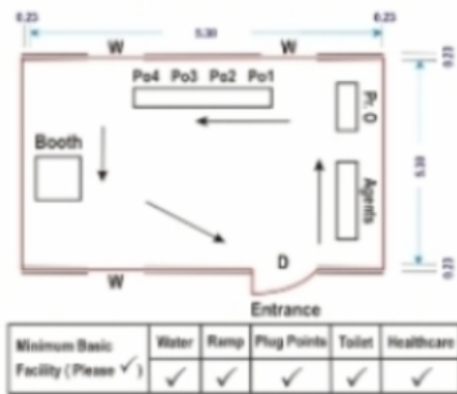

Google Map View

Polling Station Building Front View

Polling Station Front View

Cad View

Key MAP View

1 பெயர் : நசிம் பாணு கணவர் பெயர்: அஹமது முஹைதீன் வீட்டு எண் : 2ஏ-3-கீப, வயது : 57 பாலினம் : பெண்	AFM1770213 Photo is available	2 பெயர் : லக்ஷ்மி கணவர் பெயர்: ஜானகிராமகன் வீட்டு எண் : 3/4 வயது : 63 பாலினம் : பெண்	AFM2394294 Photo is available	3 பெயர் : ஜெயலட்சுமி கணவர் பெயர்: முத்து செல்வன் வீட்டு எண் : 3-பீ1 1பிளாட் வயது : 37 பாலினம் : பெண்	AFM1770205 Photo is available
4 பெயர் : ஆகிப் முகமது தாயின் பெயர்: சாயிரா பாணு வீட்டு எண் : 4ஏ3, வயது : 28 பாலினம் : ஆண்	AFM1770288 Photo is available	5 பெயர் : ஷைலேஷ் .ஏஸ் தந்தையின் பெயர்: சீனிவாசன் .அ வீட்டு எண் : 5/8 வயது : 22 பாலினம் : ஆண்	AFM2461994 Photo is available	6 பெயர் : பிரியதர்ஷினி தந்தையின் பெயர்: பரமசிவம் வீட்டு எண் : 5,ஏ3 வயது : 28 பாலினம் : பெண்	AFM1770338 Photo is available
7 பெயர் : கோமாளா - தந்தையின் பெயர்: விஜய கோபி - வீட்டு எண் : 6 வயது : 33 பாலினம் : பெண்	AFM1351162 Photo is available	8 பெயர் : சத்தியா ஸ்ரி .பீ தந்தையின் பெயர்: பிரேம்குமார் வீட்டு எண் : 6/24 வயது : 22 பாலினம் : பெண்	AFM2462000 Photo is available	9 பெயர் : யுவராணி தந்தையின் பெயர்: கணேசன் வீட்டு எண் : 8/12 வயது : 26 பாலினம் : பெண்	AFM2417913 Photo is available
10 பெயர் : ஆல்பிக்காலமன் - தந்தையின் பெயர்: அகஸ்டின் - வீட்டு எண் : 14-20 வயது : 33 பாலினம் : ஆண்	AFM1241249 Photo is available	11 பெயர் : அமுதா - கணவர் பெயர்: செந்தில் வேல் - வீட்டு எண் : 16 வயது : 50 பாலினம் : பெண்	AFM1241173 Photo is available	12 பெயர் : புவனேஸ்வரி ஆர் கணவர் பெயர்: ரஜினி வே வீட்டு எண் : 16/22 வயது : 40 பாலினம் : பெண்	AFM2479178 Photo is available
13 பெயர் : சரஸ்வதி - தந்தையின் பெயர்: ராமசாமி - வீட்டு எண் : 18 வயது : 48 பாலினம் : பெண்	AFM0806448 Photo is available	# 14 பெயர் : முகமது காசிம் ஜக்கரியா தந்தையின் பெயர்: கஸ்ஸாலி - வீட்டு எண் : 22 வயது : 54 பாலினம் : ஆண்	AFM0178723 Photo is available	15 பெயர் : ஜெயத்துண் பிவி - கணவர் பெயர்: ஜக்கரியா - வீட்டு எண் : 22 வயது : 46 பாலினம் : பெண்	AFM0178731 Photo is available
16 பெயர் : சரவணபவா - தந்தையின் பெயர்: சுப்பிரமணியம் - வீட்டு எண் : 25-1 வயது : 53 பாலினம் : ஆண்	AFM0210351 Photo is available	17 பெயர் : கண்ணன் - தந்தையின் பெயர்: சுப்பிரமணியம் - வீட்டு எண் : 25-1 வயது : 47 பாலினம் : ஆண்	AFM2228161 Photo is available	18 பெயர் : சண்முகவள்ளி - கணவர் பெயர்: ராஜேந்திரன் - வீட்டு எண் : 26-1 வயது : 63 பாலினம் : பெண்	FTJ1908359 Photo is available
19 பெயர் : நாகலட்சுமி - தந்தையின் பெயர்: ராஜேந்திரன் - வீட்டு எண் : 26-1 வயது : 46 பாலினம் : பெண்	FTJ8009516 Photo is available	20 பெயர் : ஜஃபார் தந்தையின் பெயர்: வேலாயுதம் வீட்டு எண் : 26/37 வயது : 44 பாலினம் : ஆண்	AFM2430627 Photo is available	21 பெயர் : பாபு - தந்தையின் பெயர்: சண்முகம் - வீட்டு எண் : 27-1 வயது : 49 பாலினம் : ஆண்	FTJ5181672 Photo is available
22 பெயர் : சரளா - கணவர் பெயர்: பாபு - வீட்டு எண் : 27-1 வயது : 44 பாலினம் : பெண்	FTJ5181714 Photo is available	23 பெயர் : குசும் ராவ் தந்தையின் பெயர்: அனந்த் வீட்டு எண் : 28 வயது : 76 பாலினம் : பெண்	FTJ3863974 Photo is available	24 பெயர் : விஷ்வநாத் தந்தையின் பெயர்: அனந்த் வீட்டு எண் : 28 வயது : 67 பாலினம் : ஆண்	FTJ1903996 Photo is available
25 பெயர் : ரகுபதி - தந்தையின் பெயர்: திருப்பதி - வீட்டு எண் : 28 வயது : 27 பாலினம் : ஆண்	AFM1710375 Photo is available	26 பெயர் : உமர்ஹத்தா - தந்தையின் பெயர்: ஜக்கரியா - வீட்டு எண் : 29 வயது : 70 பாலினம் : ஆண்	FTJ1902006 Photo is available	27 பெயர் : சுவைகாபீவி - கணவர் பெயர்: உமர்ஹத்தா - வீட்டு எண் : 29 வயது : 65 பாலினம் : பெண்	FTJ1902246 Photo is available
28 பெயர் : அப்துல் காதர் - தந்தையின் பெயர்: உமர்ஹத்தர் - வீட்டு எண் : 29 வயது : 44 பாலினம் : ஆண்	FTJ5181300 Photo is available	29 பெயர் : யாஸ்மின் - தந்தையின் பெயர்: உமர்ஹத்தர் - வீட்டு எண் : 29 வயது : 41 பாலினம் : பெண்	FTJ5181292 Photo is available	30 பெயர் : வெங்கடலட்சுமி - கணவர் பெயர்: ஜெயபிரகாஷ் - வீட்டு எண் : 32 வயது : 48 பாலினம் : பெண்	AFM0178715 Photo is available