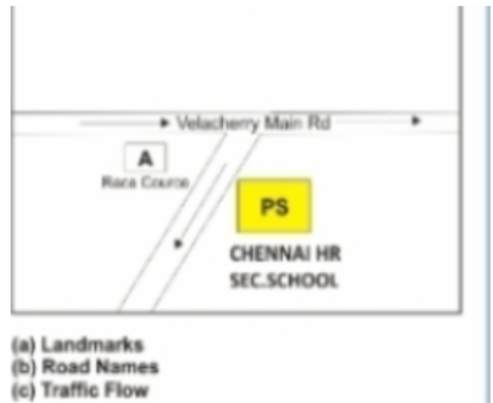

Key MAP View