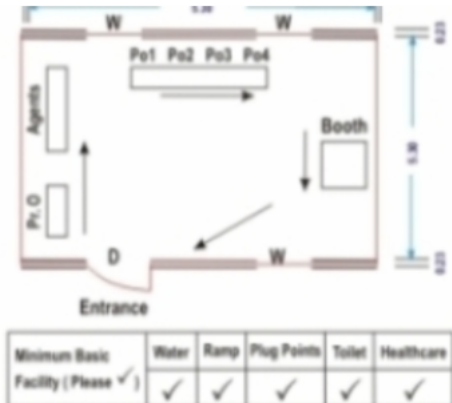

கையொப்பம்

Nazri Naksha

Google Map View

Polling Station Building Front View

Polling Station Front View

Cad View

Key MAP View

பிரிவு எண் மற்றும் பெயர் 1-கிண்டி, வார்டு எண். 172 செங்கேனியம்மன் கோவில் 2வது தெரு