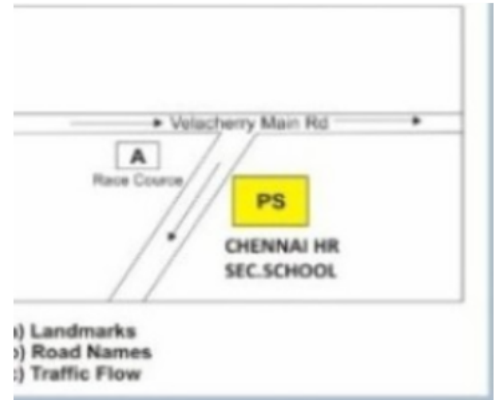

Key MAP View