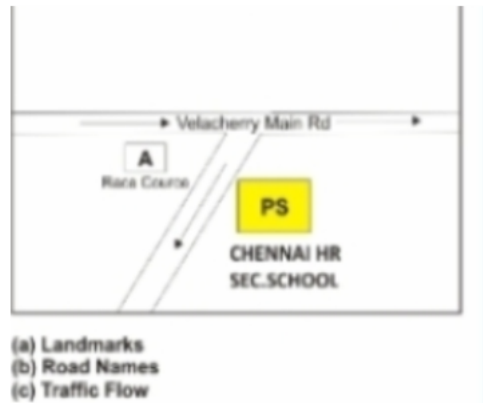

Key MAP View