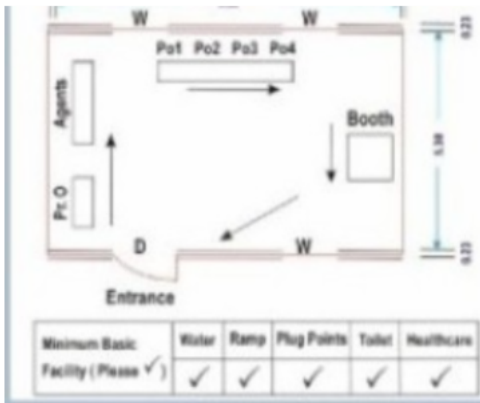

Google Map View

Polling Station Building Front View

Polling Station Front View

Cad View

Key MAP View

சட்டமன்றத் தொகுதியின் எண் மற்றும் பெயர் : 23-சைதாப்பேட்டை
பிரிவு எண் மற்றும் பெயர் : 1-ஜாபர்கான்பேட்டை, வார்டு எண் 139 பள்ளிக்கூடம் மெயின் தெரு