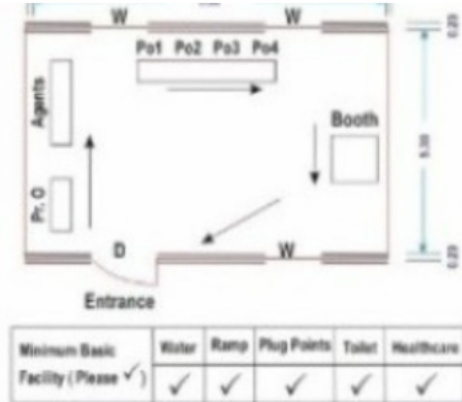

Google Map View

Polling Station Building Front View

Polling Station Front View

Cad View

Key MAP View

- 1) Landmarks
- 2) Road Names
- 3) Traffic Flow

சட்டமன்றத் தொகுதியின் எண் மற்றும் பெயர் : 23-சைதாப்பேட்டை பிரிவு எண் மற்றும் பெயர் 1-மேற்கு மாம்பலம், வார்டு எண் 140 புஷ்பவதி அம்மாள் தெரு