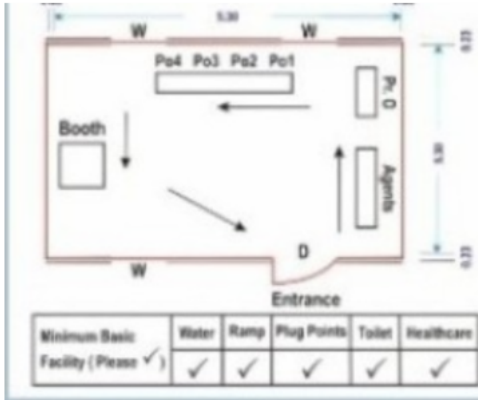

வாக்காளர் பதிவு அலுவலரின்  
கையொப்பம்

Nazri Naksha

Google Map View

Polling Station Building Front View

Polling Station Front View

Cad View

Key MAP View

சட்டமன்றத் தொகுதியின் எண் மற்றும் பெயர் : 23-சைதாப்பேட்டை  
பிரிவு எண் மற்றும் பெயர் 1-மேற்கு மாம்பலம், வார்டு எண் 140 நாகாத்தம்மன் கோயில் தெரு