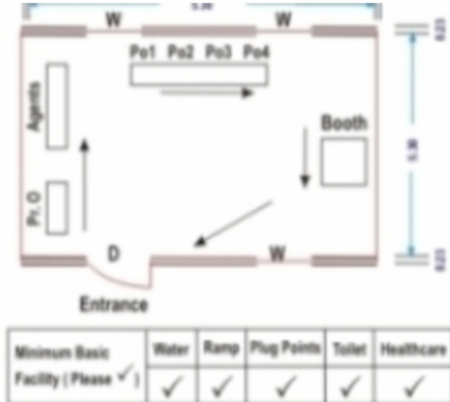

Google Map View

Polling Station Building Front View

Polling Station Front View

Cad View

Key MAP View

சட்டமன்றத் தொகுதியின் எண் மற்றும் பெயர் : 23-சைதாப்பேட்டை
பிரிவு எண் மற்றும் பெயர் 1-மேற்கு மாம்பலம், வார்டு எண் 140 வண்டிக்காரன் தெரு