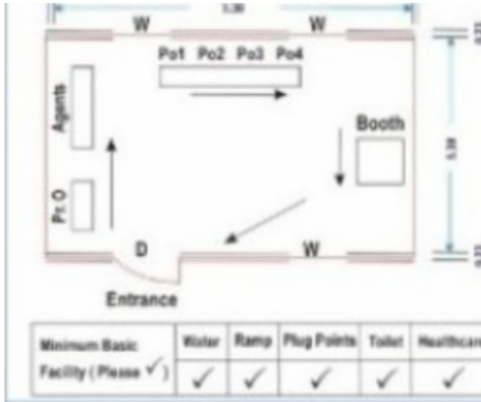

வாக்காளர் பதிவு அலுவலரின்
கையொப்பம்

Nazri Naksha

Google Map View

Polling Station Building Front View

Polling Station Front View

Cad View

Key MAP View

1 பெயர் : ஸ்ரீனிவாசன் - தந்தையின் பெயர்: கோவிந்தராஜ் - வீட்டு எண் : 2-1 வயது : 61 பாலினம் : ஆண்	FTJ2113090 Photo is available	2 பெயர் : மல்லிகா - கணவர் பெயர்: ஸ்ரீனிவாசன் - வீட்டு எண் : 2-1 வயது : 55 பாலினம் : பெண்	AFM2016376 Photo is available	S 3 பெயர் : அபுலானா பாக்திமா தந்தையின் பெயர்: அன்வர் அலி வீட்டு எண் : 3/5 வயது : 25 பாலினம் : பெண்	AFM1803550 Photo is available
4 பெயர் : வெங்கடேஷ் தந்தையின் பெயர்: ராமையா வீட்டு எண் : 4/7 வயது : 25 பாலினம் : ஆண்	AFM1803535 Photo is available	5 பெயர் : சாரதாதேவி கணவர் பெயர்: பழனி ராஜ் வீட்டு எண் : 4/24 வயது : 50 பாலினம் : பெண்	AFM2504025 Photo is available	6 பெயர் : நாகராஜன் - தந்தையின் பெயர்: பெரியசாமிநாடாக் - வீட்டு எண் : 5-1 வயது : 89 பாலினம் : ஆண்	AFM2016384 Photo is available
7 பெயர் : வனஜா கணவர் பெயர்: குப்புசாமி வீட்டு எண் : 5/3-2 வயது : 46 பாலினம் : பெண்	AFM2257905 Photo is available	8 பெயர் : முத்தம்மாள் - கணவர் பெயர்: பெரியதம்பி - வீட்டு எண் : 6 வயது : 53 பாலினம் : பெண்	AFM1437698 Photo is available	9 பெயர் : காயத்ரி - கணவர் பெயர்: சந்திர சேகர் - வீட்டு எண் : 6 வயது : 39 பாலினம் : பெண்	AFM1676980 Photo is available
10 பெயர் : காயத்ரி - கணவர் பெயர்: செல்லமுத்து - வீட்டு எண் : 6 வயது : 36 பாலினம் : பெண்	AFM1376466 Photo is available	# 11 பெயர் : நாகராஜன் சு தந்தையின் பெயர்: சுந்தரம் - வீட்டு எண் : 6 வயது : 31 பாலினம் : ஆண்	AFM1376458 Photo is available	12 பெயர் : வெங்கடேசன் தந்தையின் பெயர்: பார்த்தசாரதி வீட்டு எண் : 6-1 வயது : 64 பாலினம் : ஆண்	AFM2453009 Photo is available
13 பெயர் : மோகன் - தந்தையின் பெயர்: நாராயணன் - வீட்டு எண் : 6-1 வயது : 59 பாலினம் : ஆண்	FTJ3451572 Photo is available	14 பெயர் : வள்ளியம்மாள் கணவர் பெயர்: வெங்கடேசன் வீட்டு எண் : 6-1 வயது : 55 பாலினம் : பெண்	AFM2453025 Photo is available	15 பெயர் : விஜயகுமாரன் - தந்தையின் பெயர்: காளி தாஸ் - வீட்டு எண் : 6-1 வயது : 43 பாலினம் : ஆண்	AFM1438142 Photo is available
16 பெயர் : சத்தியபாமா - கணவர் பெயர்: வெங்கடரமணி - வீட்டு எண் : 6-2 வயது : 61 பாலினம் : பெண்	FTJ3304292 Photo is available	17 பெயர் : ஏழுமலை - தந்தையின் பெயர்: சின்னப்பா - வீட்டு எண் : 6-4 வயது : 57 பாலினம் : ஆண்	FTJ7997000 Photo is available	18 பெயர் : வாசு - தந்தையின் பெயர்: ராமசாமி - வீட்டு எண் : 6-7 வயது : 69 பாலினம் : ஆண்	FTJ4525481 Photo is available
19 பெயர் : விஜயலட்சுமி - கணவர் பெயர்: அச்சுதன் - வீட்டு எண் : 6-9-3 வயது : 60 பாலினம் : பெண்	FTJ2174597 Photo is available	20 பெயர் : சந்திரசேகர் - தந்தையின் பெயர்: அச்சுதன் - வீட்டு எண் : 6-9-3 வயது : 43 பாலினம் : ஆண்	FTJ4519153 Photo is available	21 பெயர் : செல்லமுத்து - தந்தையின் பெயர்: காத்தன் - வீட்டு எண் : 6-9-3 வயது : 38 பாலினம் : ஆண்	AFM1376433 Photo is available
# 22 பெயர் : அனுராதா வி கணவர் பெயர்: வினோத் குமார் வீட்டு எண் : 6-10 வயது : 43 பாலினம் : பெண்	FTJ7628282 Photo is available	23 பெயர் : சந்திரசேகர் - தந்தையின் பெயர்: சாரங்கன் - வீட்டு எண் : 6-10 வயது : 41 பாலினம் : ஆண்	FTJ7628290 Photo is available	24 பெயர் : சொக்கி - கணவர் பெயர்: சீனிவாசன் - வீட்டு எண் : 6-11 வயது : 57 பாலினம் : பெண்	FTJ4521522 Photo is available
25 பெயர் : இந்துமதி - கணவர் பெயர்: சேகர் - வீட்டு எண் : 6-15 வயது : 49 பாலினம் : பெண்	AFM2018430 Photo is available	26 பெயர் : ராதாகிருஷ்ணன் - தந்தையின் பெயர்: ராஜாங்கபிள்ளை - வீட்டு எண் : 6-17 வயது : 63 பாலினம் : ஆண்	AFM2018448 Photo is available	S 27 பெயர் : கீர்த்தனா - கணவர் பெயர்: அருண் குமார் - வீட்டு எண் : 7 வயது : 31 பாலினம் : பெண்	AFM1107887 Photo is available
28 பெயர் : வேங்கடவரதன் - தந்தையின் பெயர்: கோதண்டராமன் - வீட்டு எண் : 7 வயது : 30 பாலினம் : ஆண்	AFM1107408 Photo is available	29 பெயர் : ரேவதி - தந்தையின் பெயர்: கோவிந்தராஜன் - வீட்டு எண் : 7-1 வயது : 58 பாலினம் : பெண்	FTJ7997018 Photo is available	30 பெயர் : பார்த்தசாரதி - தந்தையின் பெயர்: கோவிந்தராஜன் - வீட்டு எண் : 7-1 வயது : 40 பாலினம் : ஆண்	AFM0252833 Photo is available