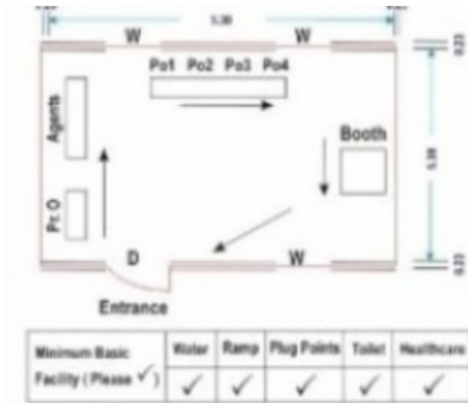

Google Map View

Polling Station Building Front View

Polling Station Front View

Cad View

Key MAP View

சட்டமன்றத் தொகுதியின் எண் மற்றும் பெயர் : 23-சைதாப்பேட்டை
பிரிவு எண் மற்றும் பெயர் 1-மேற்கு மாம்பலம், வார்டு எண் 140 சீனிவாசன் தெரு