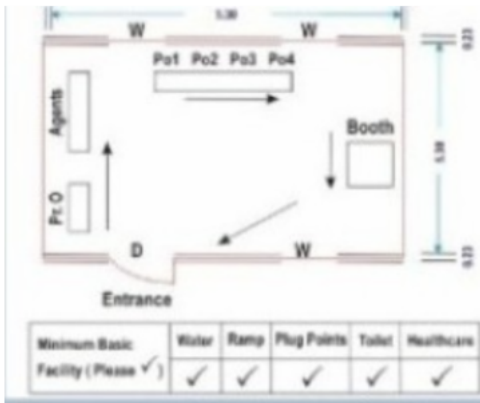

Google Map View

Polling Station Building Front View

Polling Station Front View

Cad View

Key MAP View

1 பெயர் : சரஸ்வதி - கணவர் பெயர்: விஜயகுமார் - வீட்டு எண் : 2 வயது : 62 பாலினம் : பெண்	AFM0277954 Photo is available	2 பெயர் : உஷா - தந்தையின் பெயர்: ராமதாஸ் - வீட்டு எண் : 4 வயது : 66 பாலினம் : ஆண்	AFM1108448 Photo is available	3 பெயர் : கஸ்தூரி - தந்தையின் பெயர்: ரஜேந்திரன் - வீட்டு எண் : 4 வயது : 46 பாலினம் : பெண்	AFM1109495 Photo is available
4 பெயர் : அசோக்குமார் - தந்தையின் பெயர்: முரளி - வீட்டு எண் : 4 வயது : 33 பாலினம் : ஆண்	AFM0977140 Photo is available	5 பெயர் : மல்விகா - கணவர் பெயர்: கணேஷ்சன் - வீட்டு எண் : 5 வயது : 57 பாலினம் : பெண்	AFM1677657 Photo is available	6 பெயர் : ராஜா - தந்தையின் பெயர்: கணேசன் - வீட்டு எண் : 5 வயது : 39 பாலினம் : ஆண்	AFM1377159 Photo is available
7 பெயர் : வித்யா ரா கணவர் பெயர்: ராஜா ஜீ வீட்டு எண் : 5 ஏம் பிளாக் வயது : 30 பாலினம் : பெண்	AFM2382166 Photo is available	8 பெயர் : சாந்தி - கணவர் பெயர்: சக்கரவர்த்தி - வீட்டு எண் : 6-26 வயது : 43 பாலினம் : பெண்	AFM1677525 Photo is available	9 பெயர் : பிரபாகரன் - தந்தையின் பெயர்: துரை - வீட்டு எண் : 10 வயது : 55 பாலினம் : ஆண்	AFM1108414 Photo is available
10 பெயர் : அமலா - கணவர் பெயர்: பிரபாகரன் - வீட்டு எண் : 10 வயது : 52 பாலினம் : பெண்	AFM1677582 Photo is available	11 பெயர் : சுதாகர் - தந்தையின் பெயர்: பிரபாகரன் - வீட்டு எண் : 10 வயது : 35 பாலினம் : ஆண்	AFM1677475 Photo is available	12 பெயர் : சந்துரு - தந்தையின் பெயர்: பிரபாகரன் - வீட்டு எண் : 10 வயது : 34 பாலினம் : ஆண்	AFM1677459 Photo is available
13 பெயர் : கார்த்திகா கணவர் பெயர்: ராஜா வீட்டு எண் : 10ஏம் வயது : 34 பாலினம் : பெண்	AFM1804681 Photo is available	14 பெயர் : ஜோதி - தந்தையின் பெயர்: சுப்ரமணி - வீட்டு எண் : 14 வயது : 34 பாலினம் : ஆண்	AFM1108430 Photo is available	15 பெயர் : ஆனந்தன் - தந்தையின் பெயர்: கிருஷ்ணமூர்த்தி - வீட்டு எண் : 14-MBlock வயது : 47 பாலினம் : ஆண்	AFM1574516 Photo is available
16 பெயர் : உமாமாகேஸ்வறரி - கணவர் பெயர்: ஆனந்தன் - வீட்டு எண் : 14-MBlock வயது : 44 பாலினம் : பெண்	AFM1574581 Photo is available	17 பெயர் : சித்ரா தேவி - கணவர் பெயர்: சக்தி - வீட்டு எண் : 19-27 வயது : 47 பாலினம் : பெண்	AFM1497288 Photo is available	18 பெயர் : கோல்வரன் - தந்தையின் பெயர்: ஜெயமணி - வீட்டு எண் : 32-7 வயது : 29 பாலினம் : ஆண்	AFM1574748 Photo is available
19 பெயர் : பிரசாந்த் - தந்தையின் பெயர்: ரவி - வீட்டு எண் : 33-31 வயது : 29 பாலினம் : ஆண்	AFM1574771 Photo is available	20 பெயர் : விஜயகுமார் - தந்தையின் பெயர்: சின்னய்யா - வீட்டு எண் : M2 வயது : 72 பாலினம் : ஆண்	AFM1962182 Photo is available	21 பெயர் : அசோக் - தந்தையின் பெயர்: விஜயகுமார் - வீட்டு எண் : M2 வயது : 41 பாலினம் : ஆண்	FTJ4559829 Photo is available
22 பெயர் : பாபு - தந்தையின் பெயர்: சுப்பிரமணியன் - வீட்டு எண் : M6 வயது : 67 பாலினம் : ஆண்	AFM1962208 Photo is available	23 பெயர் : ராஜேஷ்குமார் - தந்தையின் பெயர்: பாபு - வீட்டு எண் : M6 வயது : 40 பாலினம் : ஆண்	AFM2311520 Photo is available	24 பெயர் : தமிழரசு - தந்தையின் பெயர்: சஞ்சீவி - வீட்டு எண் : M7 வயது : 71 பாலினம் : ஆண்	AFM1962190 Photo is available
25 பெயர் : சாவித்ரி - கணவர் பெயர்: தமிழரசு - வீட்டு எண் : M7 வயது : 57 பாலினம் : பெண்	AFM1962240 Photo is available	26 பெயர் : கார்த்திக் - தந்தையின் பெயர்: தமிழரசு - வீட்டு எண் : M7 வயது : 41 பாலினம் : ஆண்	FTJ4561247 Photo is available	27 பெயர் : சூரியகுமாரி - கணவர் பெயர்: பெருமாள் - வீட்டு எண் : M10 வயது : 72 பாலினம் : பெண்	FTJ3306032 Photo is available
28 பெயர் : கஜேந்திரன் - தந்தையின் பெயர்: பெருமாள் - வீட்டு எண் : M10 வயது : 44 பாலினம் : ஆண்	FTJ1350222 Photo is available	29 பெயர் : ராஜா - தந்தையின் பெயர்: பிரபாகரன் - வீட்டு எண் : M10 வயது : 33 பாலினம் : ஆண்	AFM1574482 Photo is available	30 பெயர் : வள்ளி - தந்தையின் பெயர்: பாலசுப்பிரமணியன் - வீட்டு எண் : M12 வயது : 56 பாலினம் : பெண்	AFM1962257 Photo is available