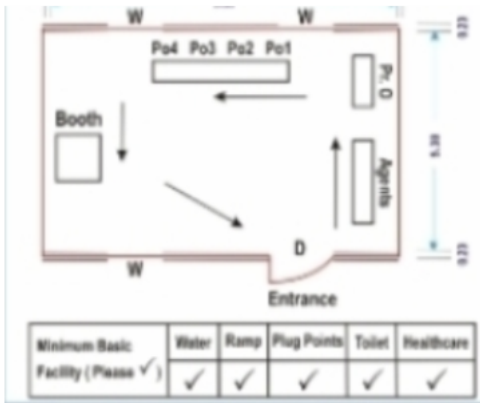

Google Map View

Polling Station Building Front View

Polling Station Front View

Cad View

Key MAP View

சட்டமன்றத் தொகுதியின் எண் மற்றும் பெயர் : 23-சைதாப்பேட்டை
பிரிவு எண் மற்றும் பெயர் 1-மேற்குமாம்பலம்.வார்டு எண் 140 குமரன் காலனி 2வது தெரு