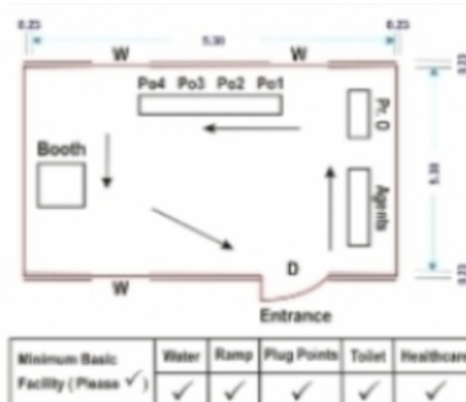

Google Map View

Polling Station Building Front View

Polling Station Front View

Cad View

Key MAP View

1	AFM2521813	பெயர் : கிரி தாயரண் கிரி தாயரண் கே தந்தையின் பெயர்: கண்ணன் ஆர வீட்டு எண் : 1 ஃபலூர, 24,74, வயது : 25 பாலினம் : ஆண்	Photo is available	2	AFM1976430	பெயர் : சுப்ரமணி - தந்தையின் பெயர்: ராஜீ - வீட்டு எண் : 2-1 வயது : 74 பாலினம் : ஆண்	Photo is available	3	AFM1976448	பெயர் : சாந்தி - கணவர் பெயர்: சுப்பிரமணி - வீட்டு எண் : 2-1 வயது : 69 பாலினம் : பெண்	Photo is available
4	FTJ2170900	பெயர் : ஜெயகுமார் - தந்தையின் பெயர்: சுப்ரமணி - வீட்டு எண் : 2-1 வயது : 55 பாலினம் : ஆண்	Photo is available	5	FTJ7523483	பெயர் : நிர்மலாதேவி - தந்தையின் பெயர்: சுப்ரமணி - வீட்டு எண் : 2-1 வயது : 49 பாலினம் : பெண்	Photo is available	6	FTJ3322716	பெயர் : செந்தில்குமார் - தந்தையின் பெயர்: சுப்ரமணி - வீட்டு எண் : 2-1 வயது : 44 பாலினம் : ஆண்	Photo is available
7	AFM1577725	பெயர் : வெங்கடேசன் - தந்தையின் பெயர்: சுப்பிரமணியன் - வீட்டு எண் : 2-81 வயது : 50 பாலினம் : ஆண்	Photo is available	8	AFM1577717	பெயர் : கோகிலாவாணி - கணவர் பெயர்: செந்தில்குமார் - வீட்டு எண் : 2-81 வயது : 37 பாலினம் : பெண்	Photo is available	9	AFM0366534	பெயர் : கிருஷ்ணகுமார் - தந்தையின் பெயர்: ராஜமாணிக்கம் - வீட்டு எண் : 3 வயது : 59 பாலினம் : ஆண்	Photo is available
10	AFM0366344	பெயர் : மலர்விழி - கணவர் பெயர்: கிருஷ்ணகுமார் - வீட்டு எண் : 3 வயது : 56 பாலினம் : பெண்	Photo is available	11	AFM1057405	பெயர் : லோகேஷ்சரவணன் - தந்தையின் பெயர்: மோகன் - வீட்டு எண் : 4 வயது : 32 பாலினம் : ஆண்	Photo is available	12	FTJ7898273	பெயர் : கோபி - தந்தையின் பெயர்: வாசுதேவன் - வீட்டு எண் : 4-1 வயது : 46 பாலினம் : ஆண்	Photo is available
13	FTJ4899548	பெயர் : கஜேந்திரன் - தந்தையின் பெயர்: சந்திரசேகரன் - வீட்டு எண் : 4-2 வயது : 64 பாலினம் : ஆண்	Photo is available	14	AFM1985373	பெயர் : மோகன் - தந்தையின் பெயர்: திருநாவுக்கரசு - வீட்டு எண் : 4-4 வயது : 65 பாலினம் : ஆண்	Photo is available	15	FTJ7801483	பெயர் : ராஜேஸ்வரி - கணவர் பெயர்: மோகன் - வீட்டு எண் : 4-4 வயது : 57 பாலினம் : பெண்	Photo is available
16	FTJ8075483	பெயர் : சேகர் - தந்தையின் பெயர்: வேணுபிள்ளை - வீட்டு எண் : 5 வயது : 63 பாலினம் : ஆண்	Photo is available	17	FTJ4355012	பெயர் : அருணாசலம் - தந்தையின் பெயர்: பழனி - வீட்டு எண் : 5 வயது : 49 பாலினம் : ஆண்	Photo is available	18	AFM0485086	பெயர் : வள்ளி - கணவர் பெயர்: அருணாச்சலம் - வீட்டு எண் : 5 வயது : 44 பாலினம் : பெண்	Photo is available
19	AFM0366203	பெயர் : சிவரத்தினம் - தந்தையின் பெயர்: ராஜேந்திரன் - வீட்டு எண் : 5 வயது : 37 பாலினம் : ஆண்	Photo is available	20	AFM0366898	பெயர் : ஹரி கிருஷ்ணன் - தந்தையின் பெயர்: சேகர் - வீட்டு எண் : 5 வயது : 36 பாலினம் : ஆண்	Photo is available	21	AFM1116656	பெயர் : காமேஷ் - தந்தையின் பெயர்: சேகர் - வீட்டு எண் : 5 வயது : 31 பாலினம் : ஆண்	Photo is available
22	AFM1679133	பெயர் : வள்ளியம்மை - தந்தையின் பெயர்: வள்ளியப்பன் - வீட்டு எண் : 5 வயது : 29 பாலினம் : பெண்	Photo is available	23	FTJ4904595	பெயர் : ஷியாம்சுந்தர் - தந்தையின் பெயர்: துரை - வீட்டு எண் : 5-1 வயது : 52 பாலினம் : ஆண்	Photo is available	24	FTJ4904686	பெயர் : சுஜாதா - கணவர் பெயர்: ஷியாம்சுந்தர் - வீட்டு எண் : 5-1 வயது : 47 பாலினம் : பெண்	Photo is available
25	FTJ8075491	பெயர் : காஞ்சனா - கணவர் பெயர்: சேகர் - வீட்டு எண் : 5-2 வயது : 55 பாலினம் : பெண்	Photo is available	26	FTJ2174050	பெயர் : வள்ளியப்பன் - தந்தையின் பெயர்: நாராயணன் - வீட்டு எண் : 5-2 வயது : 53 பாலினம் : ஆண்	Photo is available	27	FTJ2174035	பெயர் : உண்ணாமலை - கணவர் பெயர்: வள்ளியப்பன் - வீட்டு எண் : 5-2 வயது : 51 பாலினம் : பெண்	Photo is available
28	AFM2431955	பெயர் : கீர்த்தனா தந்தையின் பெயர்: ஷியாம் சுந்தர் வீட்டு எண் : 5/2 வயது : 25 பாலினம் : பெண்	Photo is available	29	AFM0746891	பெயர் : பத்ரகாளி - கணவர் பெயர்: பெரியசாமி - வீட்டு எண் : 6 வயது : 74 பாலினம் : பெண்	Photo is available	30	FTJ7801525	பெயர் : நிர்மலா - கணவர் பெயர்: நடராஜ் - வீட்டு எண் : 6-1 வயது : 61 பாலினம் : பெண்	Photo is available