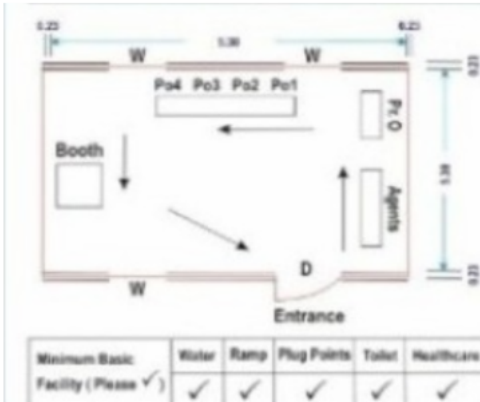

Google Map View

Polling Station Building Front View

Polling Station Front View

Cad View

Key MAP View

சட்டமன்றத் தொகுதியின் எண் மற்றும் பெயர் : 23-சைதாப்பேட்டை  
பிரிவு எண் மற்றும் பெயர் 1-மேற்கு மாம்பலம் வார்டு.140 கோடம்பாக்கம் ரோடு