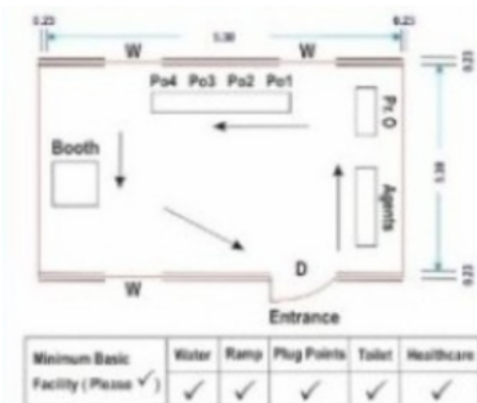

Google Map View

Polling Station Building Front View

Polling Station Front View

Cad View

Key MAP View

1	AFM1982255	பெயர் : கீதா - தந்தையின் பெயர்: ராமன் - வீட்டு எண் : 1-2 வயது : 53 பாலினம் : பெண்	Photo is available	2	FTJ8019135	பெயர் : சாந்தா - கணவர் பெயர்: ஜெயகண்ணன் - வீட்டு எண் : 1-3 வயது : 71 பாலினம் : பெண்	Photo is available	3	AFM1122399	பெயர் : ராஜா - தந்தையின் பெயர்: சுப்ரமணி - வீட்டு எண் : 2 வயது : 53 பாலினம் : ஆண்	Photo is available
4	AFM1121615	பெயர் : பந்தேவி - கணவர் பெயர்: அப்பாதுரை - வீட்டு எண் : 2 வயது : 51 பாலினம் : பெண்	Photo is available	5	AFM1122225	பெயர் : செந்தில்குமார் - தந்தையின் பெயர்: மனோகரன் - வீட்டு எண் : 2 வயது : 43 பாலினம் : ஆண்	Photo is available	6	AFM0750711	பெயர் : சத்யா - தந்தையின் பெயர்: வேலு - வீட்டு எண் : 2 வயது : 34 பாலினம் : ஆண்	Photo is available
7	AFM1122381	பெயர் : ரூபாதேவி - கணவர் பெயர்: செந்தில்குமார் - வீட்டு எண் : 2 வயது : 34 பாலினம் : பெண்	Photo is available	8	AFM1381193	பெயர் : நந்தகிருஷ்ணா - தந்தையின் பெயர்: மகாதேவன் - வீட்டு எண் : 2 வயது : 30 பாலினம் : ஆண்	Photo is available	9	AFM2259778	பெயர் : சரவணன் தந்தையின் பெயர்: பால்ராஜ் வீட்டு எண் : 2/9 வயது : 25 பாலினம் : ஆண்	Photo is available
10	AFM2354678	பெயர் : தேவி தந்தையின் பெயர்: சிவசங்கர் வீட்டு எண் : 2/15 வயது : 43 பாலினம் : பெண்	Photo is available	11	AFM1811769	பெயர் : நளினி கணவர் பெயர்: மனோகரன் வீட்டு எண் : 2/21 வயது : 60 பாலினம் : பெண்	Photo is available	12	AFM2401370	பெயர் : ராஜேஷ்வரி கணவர் பெயர்: செந்தில் குமார் வீட்டு எண் : 2/21 வயது : 40 பாலினம் : பெண்	Photo is available
13	AFM1130400	பெயர் : ஷர்மிளா - கணவர் பெயர்: இளங்கோ - வீட்டு எண் : 2/21 வயது : 35 பாலினம் : பெண்	Photo is available	14	AFM2610111	பெயர் : கமல் கா தந்தையின் பெயர்: காதர் மைதீன் வீட்டு எண் : 2/21 வயது : 23 பாலினம் : ஆண்	Photo is available	15	AFM1129840	பெயர் : இளங்கோ - தந்தையின் பெயர்: சிவப்பிரகாசம் - வீட்டு எண் : 2/21, சப, 2நட் தளம் வயது : 45 பாலினம் : ஆண்	Photo is available
16	AFM2400802	பெயர் : செந்தில் குமார் தந்தையின் பெயர்: கிருபா கரண் வீட்டு எண் : 2/23 வயது : 44 பாலினம் : ஆண்	Photo is available	17	AFM0054882	பெயர் : காமாட்சி - கணவர் பெயர்: சேகர் - வீட்டு எண் : 3 வயது : 50 பாலினம் : பெண்	Photo is available	18	FTJ4934766	பெயர் : நிரமலா - கணவர் பெயர்: ராஜா - வீட்டு எண் : 3 வயது : 46 பாலினம் : பெண்	Photo is available
19	AFM1811991	பெயர் : உமர் அஹ்மத் தந்தையின் பெயர்: தமீம் அஹ்மத் வீட்டு எண் : 3/1 -30 வயது : 25 பாலினம் : ஆண்	Photo is available	20	FTJ4930400	பெயர் : கஸ்தூரி - கணவர் பெயர்: கணேசன் - வீட்டு எண் : 3-2 வயது : 73 பாலினம் : பெண்	Photo is available	21	FTJ4930426	பெயர் : அஞ்சலை - கணவர் பெயர்: இராஜபாதர் - வீட்டு எண் : 3-4 வயது : 63 பாலினம் : பெண்	Photo is available
22	FTJ4930418	பெயர் : இந்திரா - தந்தையின் பெயர்: இராஜபாதர் - வீட்டு எண் : 3-4 வயது : 41 பாலினம் : பெண்	Photo is available	23	AFM1982271	பெயர் : சிவப்பிரகாசம் - தந்தையின் பெயர்: சடையப்பா - வீட்டு எண் : 4-1 வயது : 85 பாலினம் : ஆண்	Photo is available	24	AFM1982297	பெயர் : பாலமுருகன் - தந்தையின் பெயர்: சிவப்பிரகாசம் - வீட்டு எண் : 4-1 வயது : 49 பாலினம் : ஆண்	Photo is available
25	AFM2400968	பெயர் : சிராஜூதீன் தந்தையின் பெயர்: அலை பக்ஷ வீட்டு எண் : 4/4 வயது : 40 பாலினம் : ஆண்	Photo is available	26	AFM1849439	பெயர் : ஜெ. தனலட்சுமி கணவர் பெயர்: ச. ஜெயச்சந்திரன் வீட்டு எண் : 4/8 வயது : 34 பாலினம் : பெண்	Photo is available	27	AFM0054759	பெயர் : பத்மா - கணவர் பெயர்: முனுசாமி - வீட்டு எண் : 5 வயது : 54 பாலினம் : பெண்	Photo is available
28	AFM0229617	பெயர் : மோகனவள்ளி - கணவர் பெயர்: சுரேஷ் - வீட்டு எண் : 5 வயது : 45 பாலினம் : பெண்	Photo is available	29	AFM0054783	பெயர் : விவேக் - தந்தையின் பெயர்: முனுசாமி - வீட்டு எண் : 5 வயது : 39 பாலினம் : ஆண்	Photo is available	30	AFM0054726	பெயர் : வினோத் - தந்தையின் பெயர்: முனுசாமி - வீட்டு எண் : 5 வயது : 35 பாலினம் : ஆண்	Photo is available