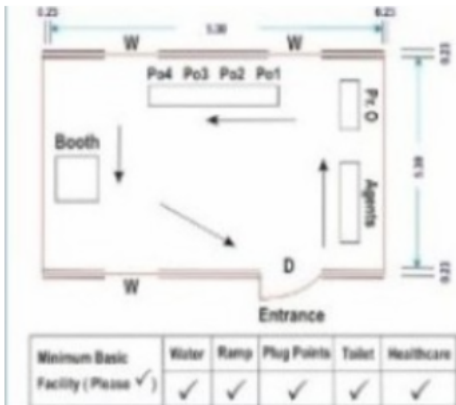

Google Map View

Polling Station Building Front View

Polling Station Front View

Cad View

Key MAP View

1	AFM0537571	பெயர் : சோமசுந்தரம் - தந்தையின் பெயர்: ஆரியமுத்து - வீட்டு எண் : 1 வயது : 77 பாலினம் : ஆண்	Photo is available	2	AFM0685784	பெயர் : சிவக்குமார் - தந்தையின் பெயர்: மோகனவேலு - வீட்டு எண் : 1 வயது : 33 பாலினம் : ஆண்	Photo is available	3	AFM2018166	பெயர் : மோகனவேலு - தந்தையின் பெயர்: சுப்பிரமணி - வீட்டு எண் : 1-1 வயது : 63 பாலினம் : ஆண்	Photo is available
4	AFM2018174	பெயர் : சாந்தி - கணவர் பெயர்: மோகனவேலு - வீட்டு எண் : 1-1 வயது : 58 பாலினம் : பெண்	Photo is available	5	AFM0538280	பெயர் : அருள்முருகன் - தந்தையின் பெயர்: வீரப்பமுநாடார் - வீட்டு எண் : 1-2 வயது : 57 பாலினம் : ஆண்	Photo is available	6	AFM0537720	பெயர் : கஸ்தூரி - கணவர் பெயர்: அருள்முருகன் - வீட்டு எண் : 1-2 வயது : 49 பாலினம் : பெண்	Photo is available
7	AFM1502921	பெயர் : ஜீவிதா - தந்தையின் பெயர்: மோகனவேலு - வீட்டு எண் : 1-36 வயது : 28 பாலினம் : பெண்	Photo is available	8	AFM1654557	பெயர் : பவுன்மாள் - கணவர் பெயர்: ரங்கசாமி - வீட்டு எண் : 2 வயது : 74 பாலினம் : பெண்	Photo is available	9	AFM0537340	பெயர் : செல்வம் - தந்தையின் பெயர்: இளயபெருமாள் - வீட்டு எண் : 2 வயது : 43 பாலினம் : ஆண்	Photo is available
10	AFM0058032	பெயர் : கீதா - கணவர் பெயர்: சுரேஷ் - வீட்டு எண் : 2 வயது : 37 பாலினம் : பெண்	Photo is available	11	AFM1382142	பெயர் : ரேக்கா - கணவர் பெயர்: ரவிச்சந்திரன் - வீட்டு எண் : 2 வயது : 34 பாலினம் : பெண்	Photo is available	12	AFM0058354	பெயர் : சுகன்யா - கணவர் பெயர்: சரவணன் - வீட்டு எண் : 2-86 வயது : 41 பாலினம் : பெண்	Photo is available
13	AFM2654416	பெயர் : மகேஸ்வரி கணவர் பெயர்: பழனிசாமி வீட்டு எண் : 2/86 வயது : 41 பாலினம் : பெண்	Photo is available	14	AFM1880228	பெயர் : பழனிசாமி தந்தையின் பெயர்: வேலு வீட்டு எண் : 2/86 வயது : 40 பாலினம் : ஆண்	Photo is available	15	AFM2018182	பெயர் : தணிகைவேல் - தந்தையின் பெயர்: சுப்பிரமணி - வீட்டு எண் : 3 வயது : 67 பாலினம் : ஆண்	Photo is available
16	AFM2018190	பெயர் : சரஸ்வதி - கணவர் பெயர்: தணிகைவேல் - வீட்டு எண் : 3 வயது : 58 பாலினம் : பெண்	Photo is available	17	AFM2018208	பெயர் : ராஜீ - கணவர் பெயர்: பலராமன் - வீட்டு எண் : 4 வயது : 78 பாலினம் : பெண்	Photo is available	18	AFM2497188	பெயர் : காயத்ரி கணவர் பெயர்: மணிமாறன் வீட்டு எண் : 4/2 வயது : 34 பாலினம் : பெண்	Photo is available
19	AFM1124601	பெயர் : நரசிம்மன் - தந்தையின் பெயர்: புருஷோத்தமன் - வீட்டு எண் : 4-34 வயது : 88 பாலினம் : ஆண்	Photo is available	20	AFM1124775	பெயர் : நெல்லி என் ராஜா - தந்தையின் பெயர்: நரசிம்மன் - வீட்டு எண் : 4-34 வயது : 67 பாலினம் : ஆண்	Photo is available	21	AFM0368993	பெயர் : சரவணன் - தந்தையின் பெயர்: சுப்பிரமணி - வீட்டு எண் : 4-34 வயது : 37 பாலினம் : ஆண்	Photo is available
22	AFM2332948	பெயர் : ஜனனி கணவர் பெயர்: சரவணன் வீட்டு எண் : 4/34 வயது : 32 பாலினம் : பெண்	Photo is available	23	AFM0537563	பெயர் : நரேந்திரன் - தந்தையின் பெயர்: முருகவேல் - வீட்டு எண் : 5 வயது : 35 பாலினம் : ஆண்	Photo is available	24	AFM1125012	பெயர் : மீனாகுமாரி - தந்தையின் பெயர்: முருகவேல் - வீட்டு எண் : 5 வயது : 30 பாலினம் : பெண்	Photo is available
25	AFM2018224	பெயர் : முருகவேல் - தந்தையின் பெயர்: சுப்பிரமணி - வீட்டு எண் : 5-2 வயது : 64 பாலினம் : ஆண்	Photo is available	26	AFM2018232	பெயர் : சென்பகவள்ளி - கணவர் பெயர்: முருகவேல் - வீட்டு எண் : 5-2 வயது : 54 பாலினம் : பெண்	Photo is available	27	AFM2356426	பெயர் : ராஜா தந்தையின் பெயர்: ஸ்ரீநிவாசன் வீட்டு எண் : 5/36 வயது : 60 பாலினம் : ஆண்	Photo is available
28	AFM2332898	பெயர் : சவீதா கணவர் பெயர்: நரேந்திரன் வீட்டு எண் : 5/36 வயது : 29 பாலினம் : பெண்	Photo is available	29	AFM2668127	பெயர் : சந்தோஷ் ரா தந்தையின் பெயர்: ராமமூர்த்தி வீட்டு எண் : 5/72 வயது : 32 பாலினம் : ஆண்	Photo is available	30	FTJ2407518	பெயர் : அண்ணாதுரை - தந்தையின் பெயர்: கெக்கையன் - வீட்டு எண் : 6 வயது : 57 பாலினம் : ஆண்	Photo is available