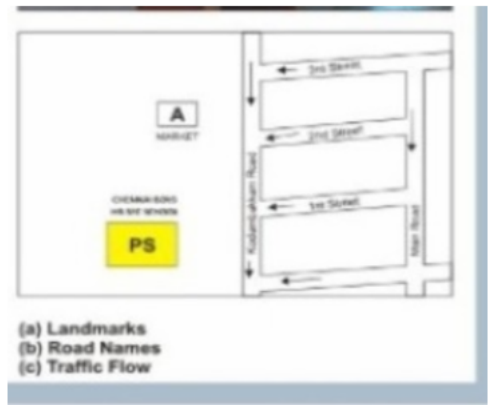

Cad View

Key MAP View