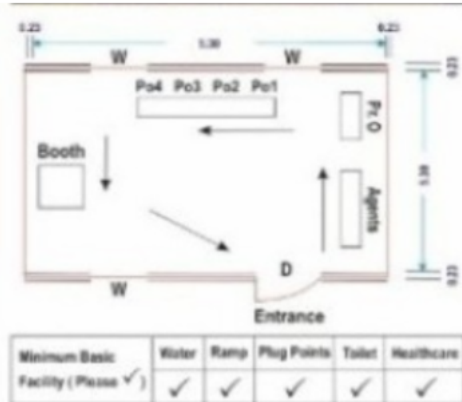

Google Map View

Polling Station Building Front View

Polling Station Front View

Cad View

Key MAP View

சட்டமன்றத் தொகுதியின் எண் மற்றும் பெயர் : 23-சைதாப்பேட்டை
பிரிவு எண் மற்றும் பெயர் 1-சைதாப்பேட்டை, வார்டு எண் 140 டெம்பிள் வியூ அடுக்குமாடி