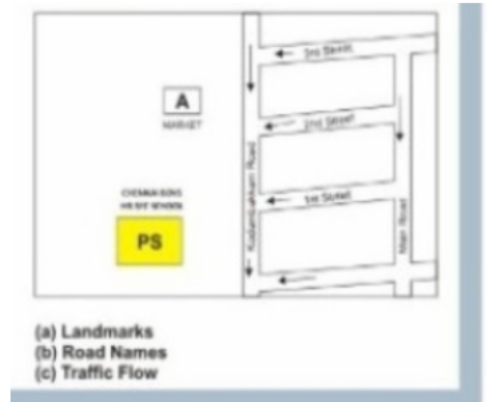

Google Map View

Polling Station Building Front View

Polling Station Front View

Cad View

Key MAP View

சட்டமன்றத் தொகுதியின் எண் மற்றும் பெயர் : 23-சைதாப்பேட்டை
பிரிவு எண் மற்றும் பெயர் 1-சைதாப்பேட்டை, வார்டு எண் 140 டெம்பிள் வியூ அடுக்குமாடி