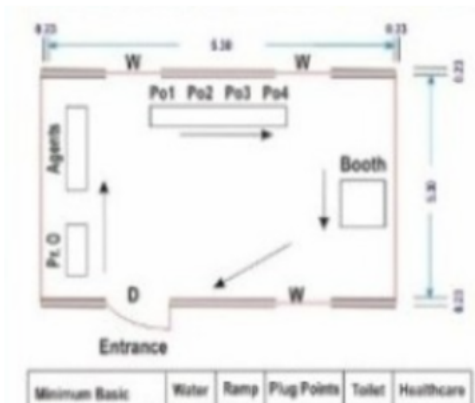

Google Map View

Polling Station Building Front View

Polling Station Front View

Cad View

Key MAP View

1	AFM1681584	பெயர் : சம்பத் குமார் - தந்தையின் பெயர்: சீனிவாசன் - வீட்டு எண் : 1 வயது : 73 பாலினம் : ஆண்	Photo is available	2	AFM1995125	பெயர் : மலர்கொடி - கணவர் பெயர்: சம்பத் குமார் - வீட்டு எண் : 1-1 வயது : 61 பாலினம் : பெண்	Photo is available	3	FTJ3533783	பெயர் : பத்மபிரியா - தந்தையின் பெயர்: சம்பத் குமார் - வீட்டு எண் : 1-1 வயது : 42 பாலினம் : பெண்	Photo is available
4	FTJ5293709	பெயர் : விஜயகுமார் - தந்தையின் பெயர்: சம்பத் குமார் - வீட்டு எண் : 1-1 வயது : 41 பாலினம் : ஆண்	Photo is available	5	AFM0283622	பெயர் : ஹேமலதா - தந்தையின் பெயர்: விஜயகுமார் - வீட்டு எண் : 2 வயது : 36 பாலினம் : பெண்	Photo is available	6	FTJ5300843	பெயர் : விஜயகுமார் - தந்தையின் பெயர்: ஜெகன்நாதன் - வீட்டு எண் : 2-2 வயது : 72 பாலினம் : ஆண்	Photo is available
7	FTJ5300850	பெயர் : சாந்தா - கணவர் பெயர்: விஜயகுமார் - வீட்டு எண் : 2-2 வயது : 66 பாலினம் : பெண்	Photo is available	8	FTJ5300868	பெயர் : புவனேஸ்வரி - தந்தையின் பெயர்: விஜயகுமார் - வீட்டு எண் : 2-2 வயது : 40 பாலினம் : பெண்	Photo is available	9	AFM1995166	பெயர் : குமரகுரு - தந்தையின் பெயர்: வேலாயுதம் - வீட்டு எண் : 3-1 வயது : 51 பாலினம் : ஆண்	Photo is available
10	AFM2330249	பெயர் : பூஜா ராஜா தந்தையின் பெயர்: ராஜா வீட்டு எண் : 3/1 வயது : 24 பாலினம் : பெண்	Photo is available	11	AFM1995141	பெயர் : ரேவதி தந்தையின் பெயர்: வேலாயுதம் - வீட்டு எண் : 3/2, வயது : 55 பாலினம் : பெண்	Photo is available	12	AFM1995158	பெயர் : செந்தில்முருகன் - தந்தையின் பெயர்: வேலாயுதம் - வீட்டு எண் : 3/2, வயது : 53 பாலினம் : ஆண்	Photo is available
13	FTJ2331536	பெயர் : ரேகா - தந்தையின் பெயர்: வேலாயுதம் - வீட்டு எண் : 3/2, வயது : 46 பாலினம் : பெண்	Photo is available	14	AFM1816131	பெயர் : சாந்தி கணவர் பெயர்: கருப்பநாதன் வீட்டு எண் : 3-5 வயது : 65 பாலினம் : பெண்	Photo is available	15	AFM1816669	பெயர் : தயாநிதி தந்தையின் பெயர்: கருப்பநாதன் வீட்டு எண் : 3-5 வயது : 46 பாலினம் : ஆண்	Photo is available
16	AFM1816735	பெயர் : மணிமாறன் தந்தையின் பெயர்: கருப்பநாதன் வீட்டு எண் : 3-5 வயது : 42 பாலினம் : ஆண்	Photo is available	17	AFM1816164	பெயர் : சாந்தி கணவர் பெயர்: தயாநிதி வீட்டு எண் : 3-5 வயது : 35 பாலினம் : பெண்	Photo is available	18	AFM0892380	பெயர் : அமிர்தராஜ் - தந்தையின் பெயர்: கல்யாணம் - வீட்டு எண் : 4 வயது : 44 பாலினம் : ஆண்	Photo is available
19	FTJ1400589	பெயர் : வளர்மதி - கணவர் பெயர்: கோவிந்தராஜன் - வீட்டு எண் : 4-3 வயது : 51 பாலினம் : பெண்	Photo is available	20	AFM1505296	பெயர் : கல்யாணம் - தந்தையின் பெயர்: செல்லப்பா - வீட்டு எண் : 4-55 வயது : 82 பாலினம் : ஆண்	Photo is available	21	AFM1584333	பெயர் : ஸுபாபுரீ கோவிந்தராஜன் தந்தையின் பெயர்: கோவிந்தராஜன் - வீட்டு எண் : 4-55 வயது : 29 பாலினம் : பெண்	Photo is available
22	AFM0283911	பெயர் : பத்மபிரியா - தந்தையின் பெயர்: சம்பத் - வீட்டு எண் : 5 வயது : 36 பாலினம் : பெண்	Photo is available	23	FTJ5296462	பெயர் : குணசேகரன் - தந்தையின் பெயர்: தெய்வசிகாமணி - வீட்டு எண் : 5-3 வயது : 70 பாலினம் : ஆண்	Photo is available	24	FTJ8019622	பெயர் : சரளா - கணவர் பெயர்: குணசேகரன் - வீட்டு எண் : 5-3 வயது : 62 பாலினம் : பெண்	Photo is available
25	AFM1129949	பெயர் : மணி - தந்தையின் பெயர்: முத்து - வீட்டு எண் : 5-3 வயது : 53 பாலினம் : ஆண்	Photo is available	26	FTJ5294855	பெயர் : பாரி - தந்தையின் பெயர்: குணசேகரன் - வீட்டு எண் : 5-3 வயது : 44 பாலினம் : ஆண்	Photo is available	27	FTJ3533171	பெயர் : சங்கர் - தந்தையின் பெயர்: குணசேகரன் - வீட்டு எண் : 5-3 வயது : 43 பாலினம் : ஆண்	Photo is available
28	FTJ5299920	பெயர் : நளினி - தந்தையின் பெயர்: குணசேகரன் - வீட்டு எண் : 5-3 வயது : 42 பாலினம் : பெண்	Photo is available	29	FTJ2277515	பெயர் : சம்பத் - தந்தையின் பெயர்: முனிரத்தினம் - வீட்டு எண் : 5-4 வயது : 61 பாலினம் : ஆண்	Photo is available	30	FTJ2280725	பெயர் : விஜயா - கணவர் பெயர்: சம்பத் - வீட்டு எண் : 5-4 வயது : 59 பாலினம் : பெண்	Photo is available