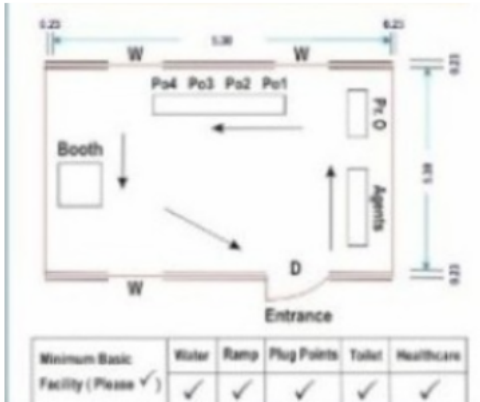

Google Map View

Polling Station Building Front View

Polling Station Front View

Cad View

Key MAP View

சட்டமன்றத் தொகுதியின் எண் மற்றும் பெயர் : 23-சைதாப்பேட்டை  
பிரிவு எண் மற்றும் பெயர் 1-சைதாப்பேட்டை, வார்டு எண் 142 ராஜகோபால் தெரு