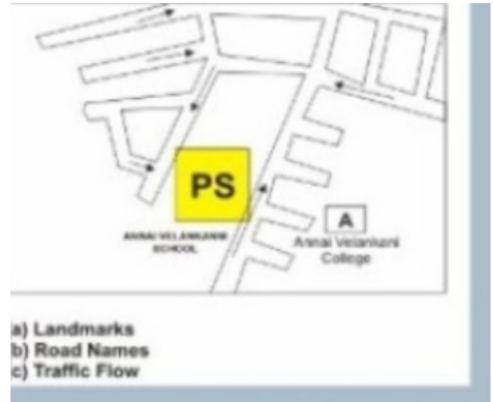

**3. வாக்குச் சாவடியின் விவரங்கள்**

வாக்குச் சாவடியின் எண் மற்றும் பெயர் : 85 - அன்னை வேளாங்கன்னி மெட்ரிகுலேஷன் மேல் நிலைப்பள்ளி, வி.ஜி.பி. ரோடு, சைதாப்பேட்டை, சென்னை -600015.  வாக்குச் சாவடியின் முகவரி : அன்னை வேளாங்கன்னி மெட்ரிகுலேஷன் மேல் நிலைப்பள்ளி, வி.ஜி.பி. ரோடு, சைதாப்பேட்டை, சென்னை -600015.	<b>வாக்குச் சாவடியின் வகைப்பாடு (ஆண்/பெண்/பொது)</b>	<b>பொது</b>
	<b>துணை வாக்குச் சாவடிகளின் எண்ணிக்கை :</b>	0

Google Map View

Polling Station Building Front View

Polling Station Front View

Cad View

Key MAP View

சட்டமன்றத் தொகுதியின் எண் மற்றும் பெயர் : 23-சைதாப்பேட்டை  
பிரிவு எண் மற்றும் பெயர் 1-சைதாப்பேட்டை, வார்டு எண் 142 ராஜகோபால் தெரு