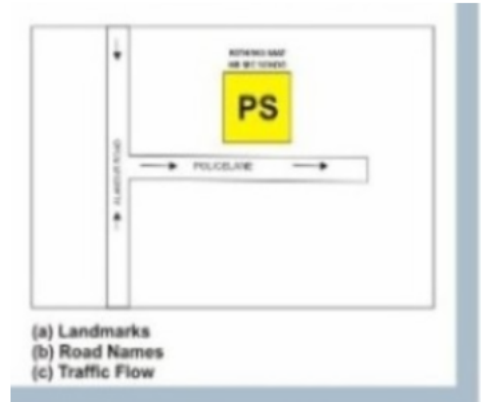

Google Map View

Polling Station Building Front View

Polling Station Front View

Cad View

Key MAP View

1 பெயர் : மதிவதனி - கணவர் பெயர்: மகாலிங்கம் - வீட்டு எண் : 1 வயது : 63 பாலினம் : பெண்	AFM0419309 Photo is available	2 பெயர் : நரேஸ்குமார் - தந்தையின் பெயர்: குமார் - வீட்டு எண் : 1 வயது : 34 பாலினம் : ஆண்	AFM0991968 Photo is available	3 பெயர் : முகம்மதுஅஸ்வாக் - தந்தையின் பெயர்: அசன்அலி - வீட்டு எண் : 1 வயது : 30 பாலினம் : ஆண்	AFM1387422 Photo is available
4 பெயர் : காவியா தந்தையின் பெயர்: குமார் வீட்டு எண் : 1 வயது : 27 பாலினம் : பெண்	AFM1755040 Photo is available	5 பெயர் : உதயகுமார் - தந்தையின் பெயர்: சேகர் - வீட்டு எண் : 1-1 வயது : 64 பாலினம் : ஆண்	AFM2071124 Photo is available	6 பெயர் : நாகவள்ளி - கணவர் பெயர்: உதயகுமார் - வீட்டு எண் : 1-1 வயது : 54 பாலினம் : பெண்	AFM2071132 Photo is available
7 பெயர் : மணிமேகலை கணவர் பெயர்: கோபி வீட்டு எண் : 1/3 வயது : 45 பாலினம் : பெண்	AFM2404804 Photo is available	8 பெயர் : துரைம்மமாள் - கணவர் பெயர்: ஜெயச்சந்திரன் - வீட்டு எண் : 1-7 வயது : 71 பாலினம் : பெண்	AFM1447655 Photo is available	9 பெயர் : பிரீத்தி தாயின் பெயர்: விஜி வீட்டு எண் : 1/7, வயது : 26 பாலினம் : பெண்	AFM1814888 Photo is available
10 பெயர் : கணேஷ்கர் தாயின் பெயர்: மகேஷ்வரி வீட்டு எண் : 1/7ஏ வயது : 27 பாலினம் : ஆண்	AFM2654861 Photo is available	11 பெயர் : சியாம் தந்தையின் பெயர்: சிவகுமார் வீட்டு எண் : 1/8 வயது : 25 பாலினம் : ஆண்	AFM1808781 Photo is available	12 பெயர் : கௌசல்யா வரதராஜன் இதரர் பெயர்: ஷோபா வரதராஜன் வீட்டு எண் : 1/8, பாலகிருஷ்ணன் தெரு வயது : 68 பாலினம் : பெண்	GBT3817418 Photo is available
13 பெயர் : இரா யுவராணி கணவர் பெயர்: ராஜ்குமார் வீட்டு எண் : 1ஏ வயது : 53 பாலினம் : பெண்	AFM2409548 Photo is available	14 பெயர் : ஆர் கீர்த்தனா தேவி தந்தையின் பெயர்: ராஜ் குமார் வீட்டு எண் : 1ஏ வயது : 26 பாலினம் : பெண்	AFM2411247 Photo is available	15 பெயர் : வீ பாஸ்கர் தந்தையின் பெயர்: விஜயகுமார் வீட்டு எண் : 1ஏ வயது : 23 பாலினம் : ஆண்	AFM2410140 Photo is available
16 பெயர் : வரதராஜன் தந்தையின் பெயர்: செளரிராஜன் வீட்டு எண் : 2 KAMBAR STREET வயது : 78 பாலினம் : ஆண்	AFM1892769 Photo is available	17 பெயர் : மணி - தந்தையின் பெயர்: லோகநாதன் - வீட்டு எண் : 2 வயது : 68 பாலினம் : ஆண்	AFM0072116 Photo is available	18 பெயர் : ராஜசேகர் - தந்தையின் பெயர்: வீரராகவன் - வீட்டு எண் : 2 வயது : 67 பாலினம் : ஆண்	AFM1387653 Photo is available
19 பெயர் : விஜயா - தந்தையின் பெயர்: கோபால் - வீட்டு எண் : 2 வயது : 57 பாலினம் : பெண்	AFM0072314 Photo is available	20 பெயர் : லலிதா - கணவர் பெயர்: ராஜசேகர் - வீட்டு எண் : 2 வயது : 56 பாலினம் : பெண்	AFM1387356 Photo is available	21 பெயர் : பத்மநாபன் - தந்தையின் பெயர்: வீர ராகவன் - வீட்டு எண் : 2 வயது : 55 பாலினம் : ஆண்	AFM0071951 Photo is available
22 பெயர் : சிவகுமார் - தந்தையின் பெயர்: மகாலிங்கம் - வீட்டு எண் : 2 வயது : 51 பாலினம் : ஆண்	AFM1058551 Photo is available	23 பெயர் : ஜெயந்தி - கணவர் பெயர்: சதீஷ்குமார் - வீட்டு எண் : 2 வயது : 51 பாலினம் : பெண்	AFM1683424 Photo is available	24 பெயர் : கமலா - கணவர் பெயர்: பத்மநாபன் - வீட்டு எண் : 2 வயது : 44 பாலினம் : பெண்	AFM0072033 Photo is available
25 பெயர் : வி ராஜேஷ் கண்ண தந்தையின் பெயர்: ஸ் வரதராஜன் வீட்டு எண் : 2 KAMBAR STREET வயது : 42 பாலினம் : ஆண்	AFM1892777 Photo is available	26 பெயர் : காணிக்கைராஜ் - தந்தையின் பெயர்: டேவிட் - வீட்டு எண் : 2 வயது : 38 பாலினம் : ஆண்	AFM1141365 Photo is available	27 பெயர் : சுவேதா - தந்தையின் பெயர்: சதீஷ்குமார் - வீட்டு எண் : 2 வயது : 29 பாலினம் : பெண்	AFM1683432 Photo is available
28 பெயர் : சுரேஷ் - தந்தையின் பெயர்: சுப்பராயலு - வீட்டு எண் : 2-1 வயது : 57 பாலினம் : ஆண்	AFM1301167 Photo is available	29 பெயர் : வித்யா சரஸ்வதி கணவர் பெயர்: சுரேஷ் வீட்டு எண் : 2/1 வயது : 54 பாலினம் : பெண்	AFM1748581 Photo is available	30 பெயர் : ஸ்ரீலட்சுமி தந்தையின் பெயர்: சுரேஷ் வீட்டு எண் : 2/1 வயது : 21 பாலினம் : பெண்	AFM2502631 Photo is available