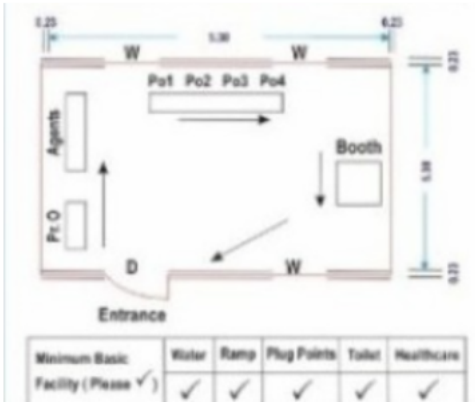

Google Map View

Polling Station Building Front View

Polling Station Front View

Cad View

Key MAP View

1 பெயர் : மதிவதனி - கணவர் பெயர்: மகாலிங்கம் - வீட்டு எண் : 1 வயது : 63 பாலினம் : பெண்	AFM0419309 Photo is available	2 பெயர் : நரேஸ்குமார் - தந்தையின் பெயர்: குமார் - வீட்டு எண் : 1 வயது : 34 பாலினம் : ஆண்	AFM0991968 Photo is available	3 பெயர் : முகம்மதுஅஸ்வாக் - தந்தையின் பெயர்: அசன்அலி - வீட்டு எண் : 1 வயது : 30 பாலினம் : ஆண்	AFM1387422 Photo is available
4 பெயர் : காவியா தந்தையின் பெயர்: குமார் வீட்டு எண் : 1 வயது : 27 பாலினம் : பெண்	AFM1755040 Photo is available	5 பெயர் : உதயகுமார் - தந்தையின் பெயர்: சேகர் - வீட்டு எண் : 1-1 வயது : 64 பாலினம் : ஆண்	AFM2071124 Photo is available	6 பெயர் : நாகவள்ளி - கணவர் பெயர்: உதயகுமார் - வீட்டு எண் : 1-1 வயது : 54 பாலினம் : பெண்	AFM2071132 Photo is available
7 பெயர் : மணிமேகலை கணவர் பெயர்: கோபி வீட்டு எண் : 1/3 வயது : 45 பாலினம் : பெண்	AFM2404804 Photo is available	8 பெயர் : துரைம்மமாள் - கணவர் பெயர்: ஜெயச்சந்திரன் - வீட்டு எண் : 1-7 வயது : 71 பாலினம் : பெண்	AFM1447655 Photo is available	9 பெயர் : பிரீத்தி தாயின் பெயர்: விஜி வீட்டு எண் : 1/7, வயது : 26 பாலினம் : பெண்	AFM1814888 Photo is available
10 பெயர் : கணேஷ்கர் தாயின் பெயர்: மகேஷ்வரி வீட்டு எண் : 1/7ஏ வயது : 27 பாலினம் : ஆண்	AFM2654861 Photo is available	11 பெயர் : சியாம் தந்தையின் பெயர்: சிவகுமார் வீட்டு எண் : 1/8 வயது : 25 பாலினம் : ஆண்	AFM1808781 Photo is available	12 பெயர் : கௌசல்யா வரதராஜன் இதரர் பெயர்: ஷோபா வரதராஜன் வீட்டு எண் : 1/8, பாலகிருஷ்ணன் தெரு வயது : 68 பாலினம் : பெண்	GBT3817418 Photo is available
13 பெயர் : இரா யுவராணி கணவர் பெயர்: ராஜ்குமார் வீட்டு எண் : 1ஏ வயது : 53 பாலினம் : பெண்	AFM2409548 Photo is available	14 பெயர் : ஆர் கீர்த்தனா தேவி தந்தையின் பெயர்: ராஜ் குமார் வீட்டு எண் : 1ஏ வயது : 26 பாலினம் : பெண்	AFM2411247 Photo is available	15 பெயர் : வீ பாஸ்கர் தந்தையின் பெயர்: விஜயகுமார் வீட்டு எண் : 1ஏ வயது : 23 பாலினம் : ஆண்	AFM2410140 Photo is available
16 பெயர் : வரதராஜன் தந்தையின் பெயர்: செளரிராஜன் வீட்டு எண் : 2 KAMBAR STREET வயது : 78 பாலினம் : ஆண்	AFM1892769 Photo is available	17 பெயர் : மணி - தந்தையின் பெயர்: லோகநாதன் - வீட்டு எண் : 2 வயது : 68 பாலினம் : ஆண்	AFM0072116 Photo is available	18 பெயர் : ராஜசேகர் - தந்தையின் பெயர்: வீரராகவன் - வீட்டு எண் : 2 வயது : 67 பாலினம் : ஆண்	AFM1387653 Photo is available
19 பெயர் : விஜயா - தந்தையின் பெயர்: கோபால் - வீட்டு எண் : 2 வயது : 57 பாலினம் : பெண்	AFM0072314 Photo is available	20 பெயர் : லலிதா - கணவர் பெயர்: ராஜசேகர் - வீட்டு எண் : 2 வயது : 56 பாலினம் : பெண்	AFM1387356 Photo is available	21 பெயர் : பத்மநாபன் - தந்தையின் பெயர்: வீர ராகவன் - வீட்டு எண் : 2 வயது : 55 பாலினம் : ஆண்	AFM0071951 Photo is available
22 பெயர் : சிவகுமார் - தந்தையின் பெயர்: மகாலிங்கம் - வீட்டு எண் : 2 வயது : 51 பாலினம் : ஆண்	AFM1058551 Photo is available	23 பெயர் : ஜெயந்தி - கணவர் பெயர்: சதீஷ்குமார் - வீட்டு எண் : 2 வயது : 51 பாலினம் : பெண்	AFM1683424 Photo is available	24 பெயர் : கமலா - கணவர் பெயர்: பத்மநாபன் - வீட்டு எண் : 2 வயது : 44 பாலினம் : பெண்	AFM0072033 Photo is available
25 பெயர் : வி ராஜேஷ் கண்ண தந்தையின் பெயர்: ஸ் வரதராஜன் வீட்டு எண் : 2 KAMBAR STREET வயது : 42 பாலினம் : ஆண்	AFM1892777 Photo is available	26 பெயர் : காணிக்கைராஜ் - தந்தையின் பெயர்: டேவிட் - வீட்டு எண் : 2 வயது : 38 பாலினம் : ஆண்	AFM1141365 Photo is available	27 பெயர் : சுவேதா - தந்தையின் பெயர்: சதீஷ்குமார் - வீட்டு எண் : 2 வயது : 29 பாலினம் : பெண்	AFM1683432 Photo is available
28 பெயர் : சுரேஷ் - தந்தையின் பெயர்: சுப்பராயலு - வீட்டு எண் : 2-1 வயது : 57 பாலினம் : ஆண்	AFM1301167 Photo is available	29 பெயர் : வித்யா சரஸ்வதி கணவர் பெயர்: சுரேஷ் வீட்டு எண் : 2/1 வயது : 54 பாலினம் : பெண்	AFM1748581 Photo is available	30 பெயர் : ஸ்ரீலட்சுமி தந்தையின் பெயர்: சுரேஷ் வீட்டு எண் : 2/1 வயது : 21 பாலினம் : பெண்	AFM2502631 Photo is available