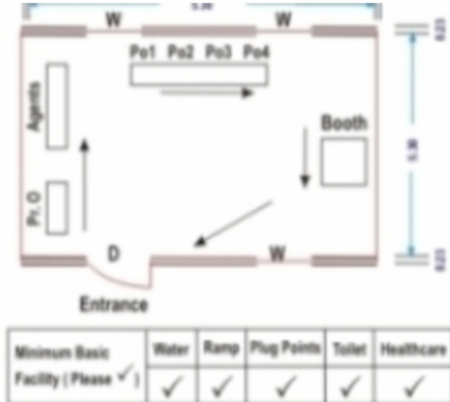

Google Map View

Polling Station Building Front View

Polling Station Front View

Cad View

Key MAP View

1 பெயர் : ஆனந்தன் - தந்தையின் பெயர்: கன்னியப்பன் - வீட்டு எண் : 3-1 வயது : 39 பாலினம் : ஆண்	FTJ5455571 Photo is available	2 பெயர் : நல்லதம்பி - தந்தையின் பெயர்: கன்னியப்பன் - வீட்டு எண் : 3-2 வயது : 46 பாலினம் : ஆண்	FTJ5454681 Photo is available	3 பெயர் : ரஞ்சித்குமார் தந்தையின் பெயர்: மோகன் வீட்டு எண் : 4 வயது : 20 பாலினம் : ஆண்	AFM2517217 Photo is available
4 பெயர் : அலமேலு - கணவர் பெயர்: சண்முகம் - வீட்டு எண் : 4-2 வயது : 49 பாலினம் : பெண்	FTJ5455423 Photo is available	5 பெயர் : சஞ்சய் தந்தையின் பெயர்: மோகன் வீட்டு எண் : 4,ஜோதி தோட்டம் வயது : 19 பாலினம் : ஆண்	AFM2656957 Photo is available	6 பெயர் : கண்ணகி - கணவர் பெயர்: கருப்பன் - வீட்டு எண் : 5 வயது : 51 பாலினம் : பெண்	AFM0471052 Photo is available
7 பெயர் : சேகர் - தந்தையின் பெயர்: காட்டான் - வீட்டு எண் : 5 வயது : 51 பாலினம் : ஆண்	FTJ2854032 Photo is available	8 பெயர் : நந்தினி - கணவர் பெயர்: சேகர் - வீட்டு எண் : 5 வயது : 46 பாலினம் : பெண்	FTJ2852861 Photo is available	9 பெயர் : கலைவாணி - தந்தையின் பெயர்: கருப்பன் - வீட்டு எண் : 5 வயது : 39 பாலினம் : பெண்	AFM0471409 Photo is available
10 பெயர் : சங்கீதா - தந்தையின் பெயர்: முருகன் - வீட்டு எண் : 5 வயது : 30 பாலினம் : பெண்	AFM1387968 Photo is available	11 பெயர் : சந்திரன் - தந்தையின் பெயர்: மாயாண்டி - வீட்டு எண் : 5-1 வயது : 55 பாலினம் : ஆண்	AFM2094217 Photo is available	12 பெயர் : மோகனா - கணவர் பெயர்: சந்திரன் - வீட்டு எண் : 5-1 வயது : 49 பாலினம் : பெண்	AFM0254607 Photo is available
13 பெயர் : வசந்திரேகா - இதரர் பெயர்: சந்திரன் - வீட்டு எண் : 5-1 வயது : 44 பாலினம் : பெண்	AFM0549345 Photo is available	14 பெயர் : சிதம்பரம் - தந்தையின் பெயர்: தங்கவேலு - வீட்டு எண் : 5-3 வயது : 51 பாலினம் : ஆண்	FTJ2849867 Photo is available	15 பெயர் : லதா - கணவர் பெயர்: சிதம்பரம் - வீட்டு எண் : 5-3 வயது : 49 பாலினம் : பெண்	FTJ3595790 Photo is available
16 பெயர் : கோவிந்தம்மாள் - கணவர் பெயர்: குப்பான் - வீட்டு எண் : 6 வயது : 52 பாலினம் : பெண்	AFM1141688 Photo is available	17 பெயர் : மோகன் - தந்தையின் பெயர்: முனிகான் - வீட்டு எண் : 6 வயது : 46 பாலினம் : ஆண்	AFM0287631 Photo is available	18 பெயர் : குமார் - தந்தையின் பெயர்: கட்டான் - வீட்டு எண் : 6 வயது : 44 பாலினம் : ஆண்	AFM1141704 Photo is available
19 பெயர் : காட்டம்மாள் - கணவர் பெயர்: ஆறுமுகம் - வீட்டு எண் : 6-1 வயது : 61 பாலினம் : பெண்	AFM2094233 Photo is available	20 பெயர் : அரசுகுமார் - தந்தையின் பெயர்: ஆறுமுகம் - வீட்டு எண் : 6-1 வயது : 44 பாலினம் : ஆண்	FTJ5453360 Photo is available	21 பெயர் : அன்னம்மாள் - தந்தையின் பெயர்: ஆறுமுகம் - வீட்டு எண் : 6-1 வயது : 41 பாலினம் : பெண்	FTJ8040305 Photo is available
22 பெயர் : சுகுணா - கணவர் பெயர்: குமார் - வீட்டு எண் : 6-2 வயது : 40 பாலினம் : பெண்	AFM0470815 Photo is available	23 பெயர் : அரிகிருஷ்ணன் - தந்தையின் பெயர்: கிருஷ்ணன் - வீட்டு எண் : 7 வயது : 47 பாலினம் : ஆண்	AFM2094241 Photo is available	24 பெயர் : சரசு - கணவர் பெயர்: அரிகிருஷ்ணன் - வீட்டு எண் : 7 வயது : 42 பாலினம் : பெண்	FTJ3595832 Photo is available
25 பெயர் : வள்ளி - கணவர் பெயர்: மோகன் - வீட்டு எண் : 8 வயது : 43 பாலினம் : பெண்	AFM1141605 Photo is available	26 பெயர் : ராஜாத்தி வெ கணவர் பெயர்: வெங்கடேஷ் - வீட்டு எண் : 8 வயது : 35 பாலினம் : பெண்	AFM1588748 Photo is available	27 பெயர் : வெங்கடேஷ் - தந்தையின் பெயர்: மாரி - வீட்டு எண் : 8 வயது : 34 பாலினம் : ஆண்	AFM0548578 Photo is available
28 பெயர் : சீனிவாசன் - தந்தையின் பெயர்: மாரி - வீட்டு எண் : 8 வயது : 31 பாலினம் : ஆண்	AFM1361302 Photo is available	29 பெயர் : இலட்சுமி - கணவர் பெயர்: மாரி - வீட்டு எண் : 8-1 வயது : 50 பாலினம் : பெண்	FTJ5452495 Photo is available	30 பெயர் : ஆண்டாளம்மா - கணவர் பெயர்: சின்னசாமி - வீட்டு எண் : 8-2 வயது : 60 பாலினம் : பெண்	AFM2094258 Photo is available