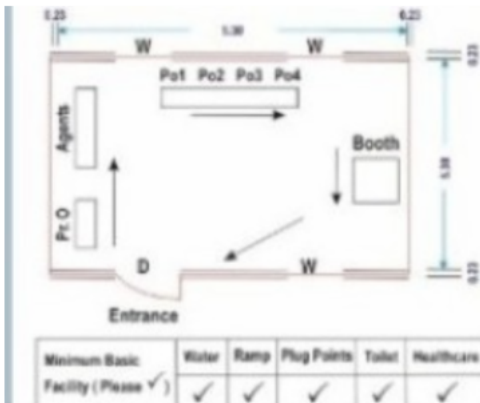

Google Map View

Polling Station Building Front View

Polling Station Front View

Cad View

Key MAP View

1 பெயர் : சசி - கணவர் பெயர்: கரிகாலன் - வீட்டு எண் : 1 வயது : 38 பாலினம் : பெண்	AFM0759050 Photo is available	2 பெயர் : சிவபூஷணம் - கணவர் பெயர்: வெங்கடேசன் - வீட்டு எண் : 1 வயது : 36 பாலினம் : பெண்	AFM0691527 Photo is available	3 பெயர் : சர்தார் - தந்தையின் பெயர்: அப்துல் சத்தார் - வீட்டு எண் : 2 வயது : 54 பாலினம் : ஆண்	AFM1589449 Photo is available
4 பெயர் : ஹமிதா பேகம் - தந்தையின் பெயர்: சான் பாஷா - வீட்டு எண் : 2 வயது : 39 பாலினம் : ஆண்	AFM0074336 Photo is available	5 பெயர் : பர்லானா பேகம் - கணவர் பெயர்: உசேன் பாஷா - வீட்டு எண் : 2 வயது : 38 பாலினம் : பெண்	AFM1388321 Photo is available	6 பெயர் : அன்சர் பாஷா - தந்தையின் பெயர்: காதர் பாஷா - வீட்டு எண் : 2 வயது : 37 பாலினம் : ஆண்	AFM0074286 Photo is available
7 பெயர் : தில்ஷாத் - கணவர் பெயர்: அன்சர் பாஷா - வீட்டு எண் : 2 வயது : 37 பாலினம் : பெண்	AFM0886648 Photo is available	8 பெயர் : ஜானிபாஷா - தந்தையின் பெயர்: காதர் பாஷா - வீட்டு எண் : 2 வயது : 34 பாலினம் : ஆண்	AFM0549931 Photo is available	9 பெயர் : ரகமத்துல்லா - தந்தையின் பெயர்: சர்தார் - வீட்டு எண் : 2 வயது : 32 பாலினம் : ஆண்	AFM0993188 Photo is available
10 பெயர் : ஹலீம்மா - தந்தையின் பெயர்: சர்தார் - வீட்டு எண் : 2 வயது : 30 பாலினம் : பெண்	AFM1144625 Photo is available	11 பெயர் : முமினா கணவர் பெயர்: ஜானீ பாஷா வீட்டு எண் : 2 வயது : 27 பாலினம் : பெண்	AFM2267243 Photo is available	12 பெயர் : அருண் தந்தையின் பெயர்: ராமதாஸ் வீட்டு எண் : 2 வயது : 24 பாலினம் : ஆண்	AFM2394104 Photo is available
13 பெயர் : அருள்செல்வி - கணவர் பெயர்: ஞானபிரகாசம் - வீட்டு எண் : 2-E வயது : 40 பாலினம் : பெண்	FTJ5418629 Photo is available	14 பெயர் : அந்தோனிதாஸ் - தந்தையின் பெயர்: ஞானபிரகாசம் - வீட்டு எண் : 2-E வயது : 34 பாலினம் : ஆண்	AFM0550038 Photo is available	15 பெயர் : அன்வர்பாஷா - தந்தையின் பெயர்: உசேன்பாஷா - வீட்டு எண் : 3 வயது : 56 பாலினம் : ஆண்	AFM0074401 Photo is available
# 16 பெயர் : ஜெரினா அ கணவர் பெயர்: அன்வர்பாஷா - வீட்டு எண் : 3 வயது : 53 பாலினம் : பெண்	AFM0074393 Photo is available	17 பெயர் : சுல்தானி - தந்தையின் பெயர்: பாபு - வீட்டு எண் : 3 வயது : 50 பாலினம் : பெண்	AFM1589795 Photo is available	18 பெயர் : கார்திக் - தந்தையின் பெயர்: பாஸ்கார் - வீட்டு எண் : 3 வயது : 33 பாலினம் : ஆண்	AFM1145143 Photo is available
19 பெயர் : ஷாஹீன் - கணவர் பெயர்: பஷீர் - வீட்டு எண் : 3 வயது : 30 பாலினம் : பெண்	AFM1388339 Photo is available	20 பெயர் : பிரியா தந்தையின் பெயர்: பாஸ்கர் வீட்டு எண் : 3 வயது : 27 பாலினம் : பெண்	AFM2415917 Photo is available	21 பெயர் : நந்தகுமார் தந்தையின் பெயர்: நாசுவான் வீட்டு எண் : 3 வயது : 23 பாலினம் : ஆண்	AFM2353894 Photo is available
22 பெயர் : கேசவன் - தந்தையின் பெயர்: கண்ணப்பன் - வீட்டு எண் : 6A-1 வயது : 46 பாலினம் : ஆண்	FTJ3592151 Photo is available	23 பெயர் : சூதா - கணவர் பெயர்: கேசவன் - வீட்டு எண் : 6A-1 வயது : 44 பாலினம் : பெண்	FTJ3592169 Photo is available	24 பெயர் : லட்சுமி - கணவர் பெயர்: சின்னதம்பி - வீட்டு எண் : 6-E வயது : 59 பாலினம் : பெண்	AFM0549683 Photo is available
25 பெயர் : ரூபினி - தந்தையின் பெயர்: கிருஷ்ணராஜ் - வீட்டு எண் : 7 வயது : 36 பாலினம் : பெண்	AFM0074260 Photo is available	26 பெயர் : விஜயா - தந்தையின் பெயர்: ராமச்சந்திரன் - வீட்டு எண் : 11 வயது : 50 பாலினம் : பெண்	AFM0287862 Photo is available	27 பெயர் : கோமதி - கணவர் பெயர்: சரவணன் - வீட்டு எண் : 11 வயது : 38 பாலினம் : பெண்	AFM1144294 Photo is available
28 பெயர் : தேன்மொழி - கணவர் பெயர்: ஆனந்தன் - வீட்டு எண் : 11 வயது : 33 பாலினம் : பெண்	AFM1145101 Photo is available	29 பெயர் : லக்ஷ்மணன் தந்தையின் பெயர்: ராஜா வீட்டு எண் : 11 வயது : 26 பாலினம் : ஆண்	AFM2506046 Photo is available	30 பெயர் : வினோத் குமார் தந்தையின் பெயர்: முருகேசன் வீட்டு எண் : 11 வயது : 25 பாலினம் : ஆண்	AFM2353738 Photo is available