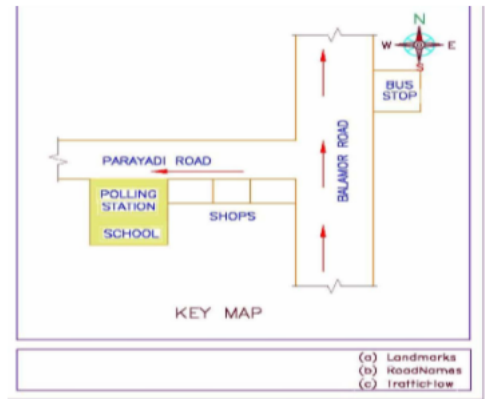

3. வாக்குச் சாவடியின் விவரங்கள்

வாக்குச் சாவடியின் எண் மற்றும் பெயர் : 1 - அரசு தொடக்கப் பள்ளி, புத்தேரி, முக்கிய கட்டிடம், தெற்கு பாகம் வாக்குச் சாவடியின் முகவரி : அரசு தொடக்கப் பள்ளி, புத்தேரி, முக்கிய கட்டிடம், தெற்கு பாகம்	வாக்குச் சாவடியின் வகைப்பாடு (ஆண்/பெண்/பொது)	பொது
	துணை வாக்குச் சாவடிகளின் எண்ணிக்கை :	0

4. வாக்காளர்களின் எண்ணிக்கை

தொடங்கும் வரிசை எண்	முடியும் வரிசை எண்.	நிகர வாக்காளர்களின் எண்ணிக்கை			
		ஆண்	பெண்	மூன்றாம் பாலினம்	மொத்தம்
1	915	441	472	0	913

கையொப்பம்

Nazri Naksha

Google Map View

Polling Station Building Front View

Polling Station Front View

Cad View

Key MAP View

சட்டமன்றத் தொகுதியின் எண் மற்றும் பெயர் : 230-நாகர்கோயில் பிரிவு எண் மற்றும் பெயர் 1-புத்தேரி(வ.கி.), கணியாகுளம் (ஊ), வார்டு 1, பிளாக் 1,2, புத்தேரி, கணியாகுளம்